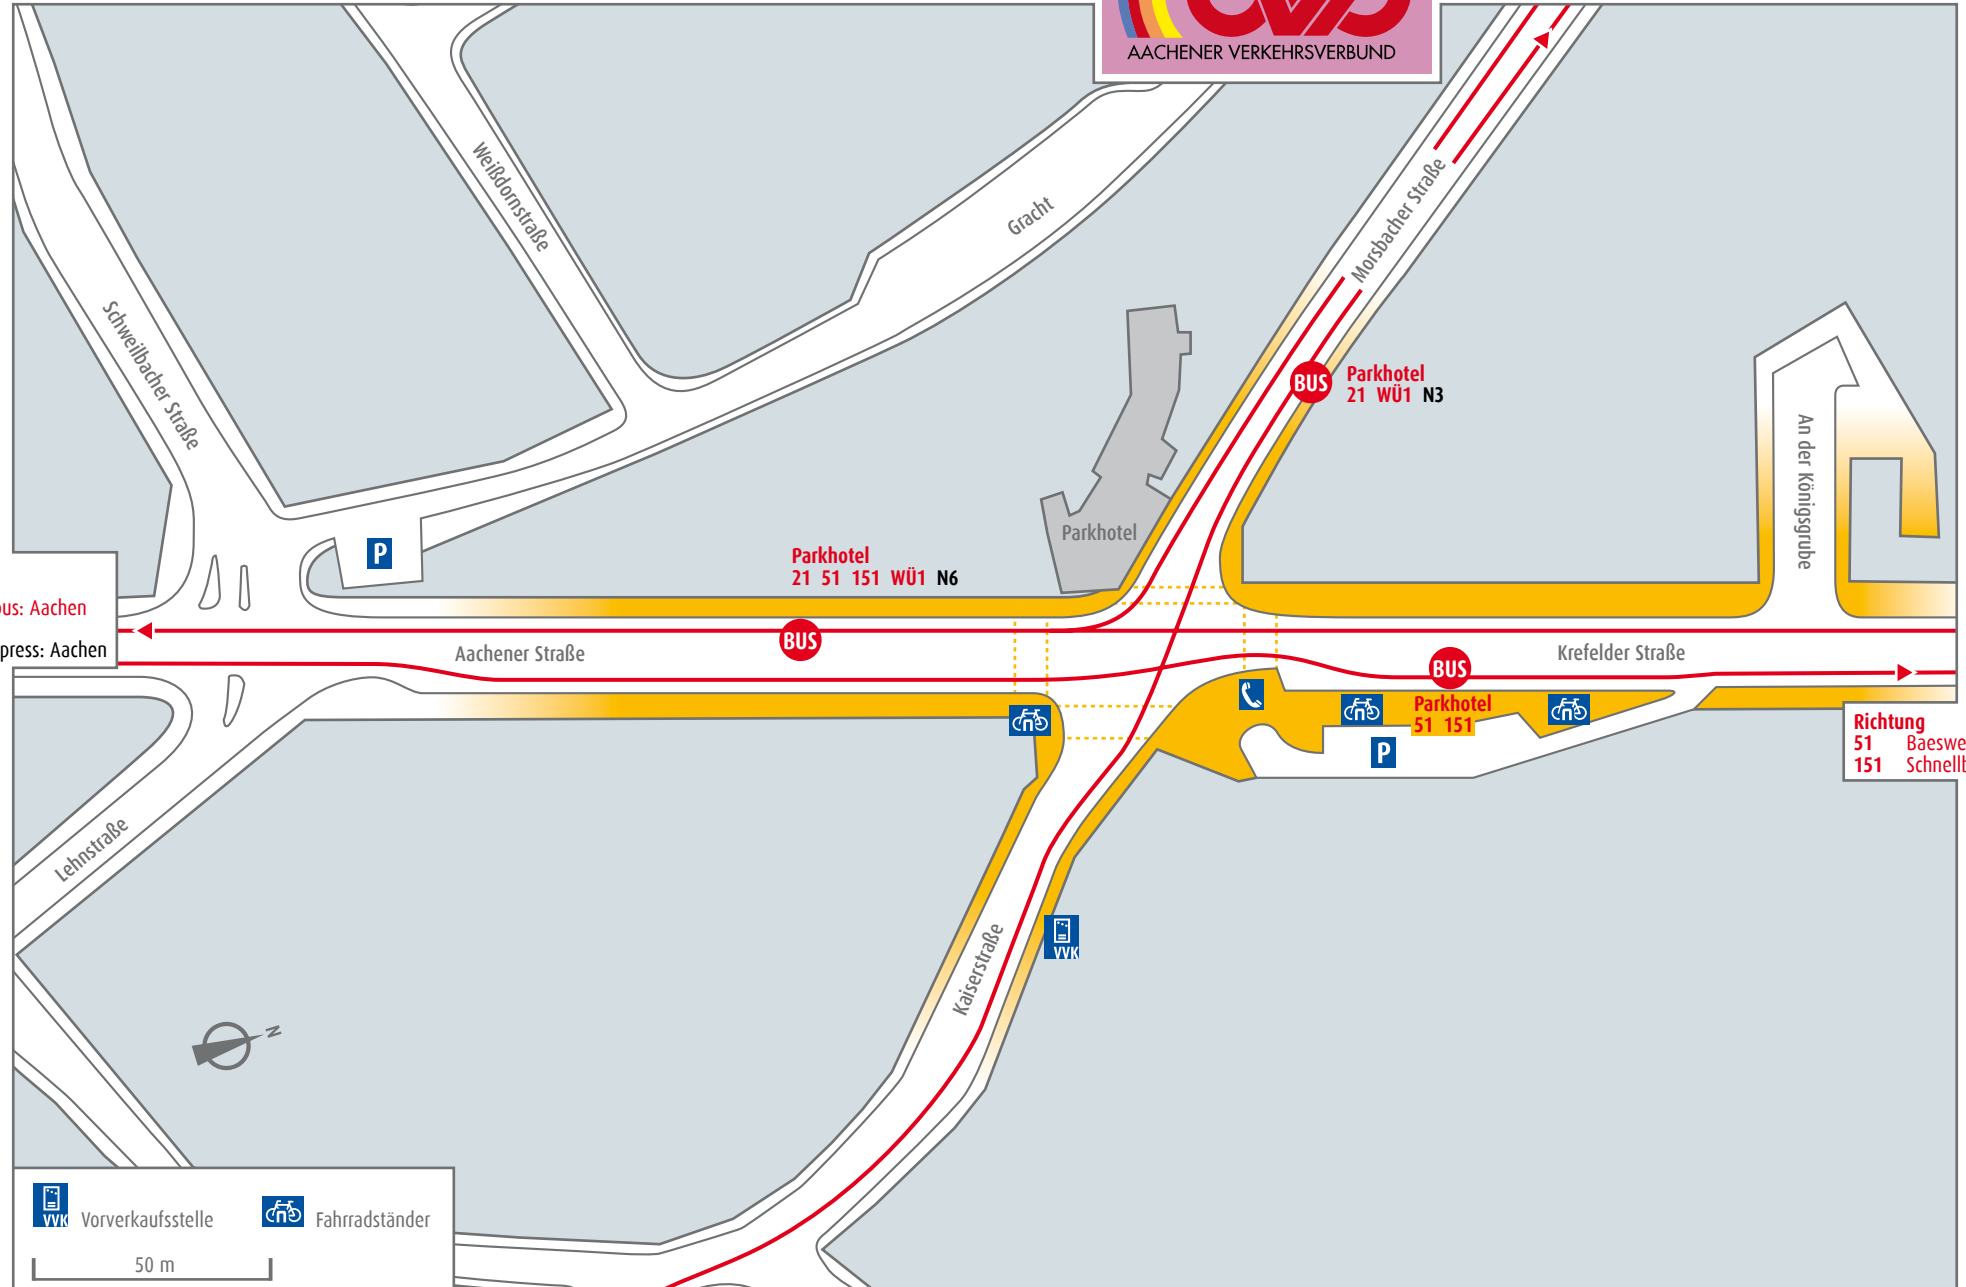

Würselen Parkhotel

Richtung
21 Übach-Palenberg
WÜ1 Kohlscheid
N3 Nachtexpress: Herzogenrath

Richtung
21 Aachen
51 Aachen
151 Schnellbus: Aachen
WÜ1 Euchen
N6 Nachtexpress: Aachen

Richtung
51 Baesweiler
151 Schnellbus: Baesweiler

Vorverkaufsstelle
 Fahrradständer

50 m