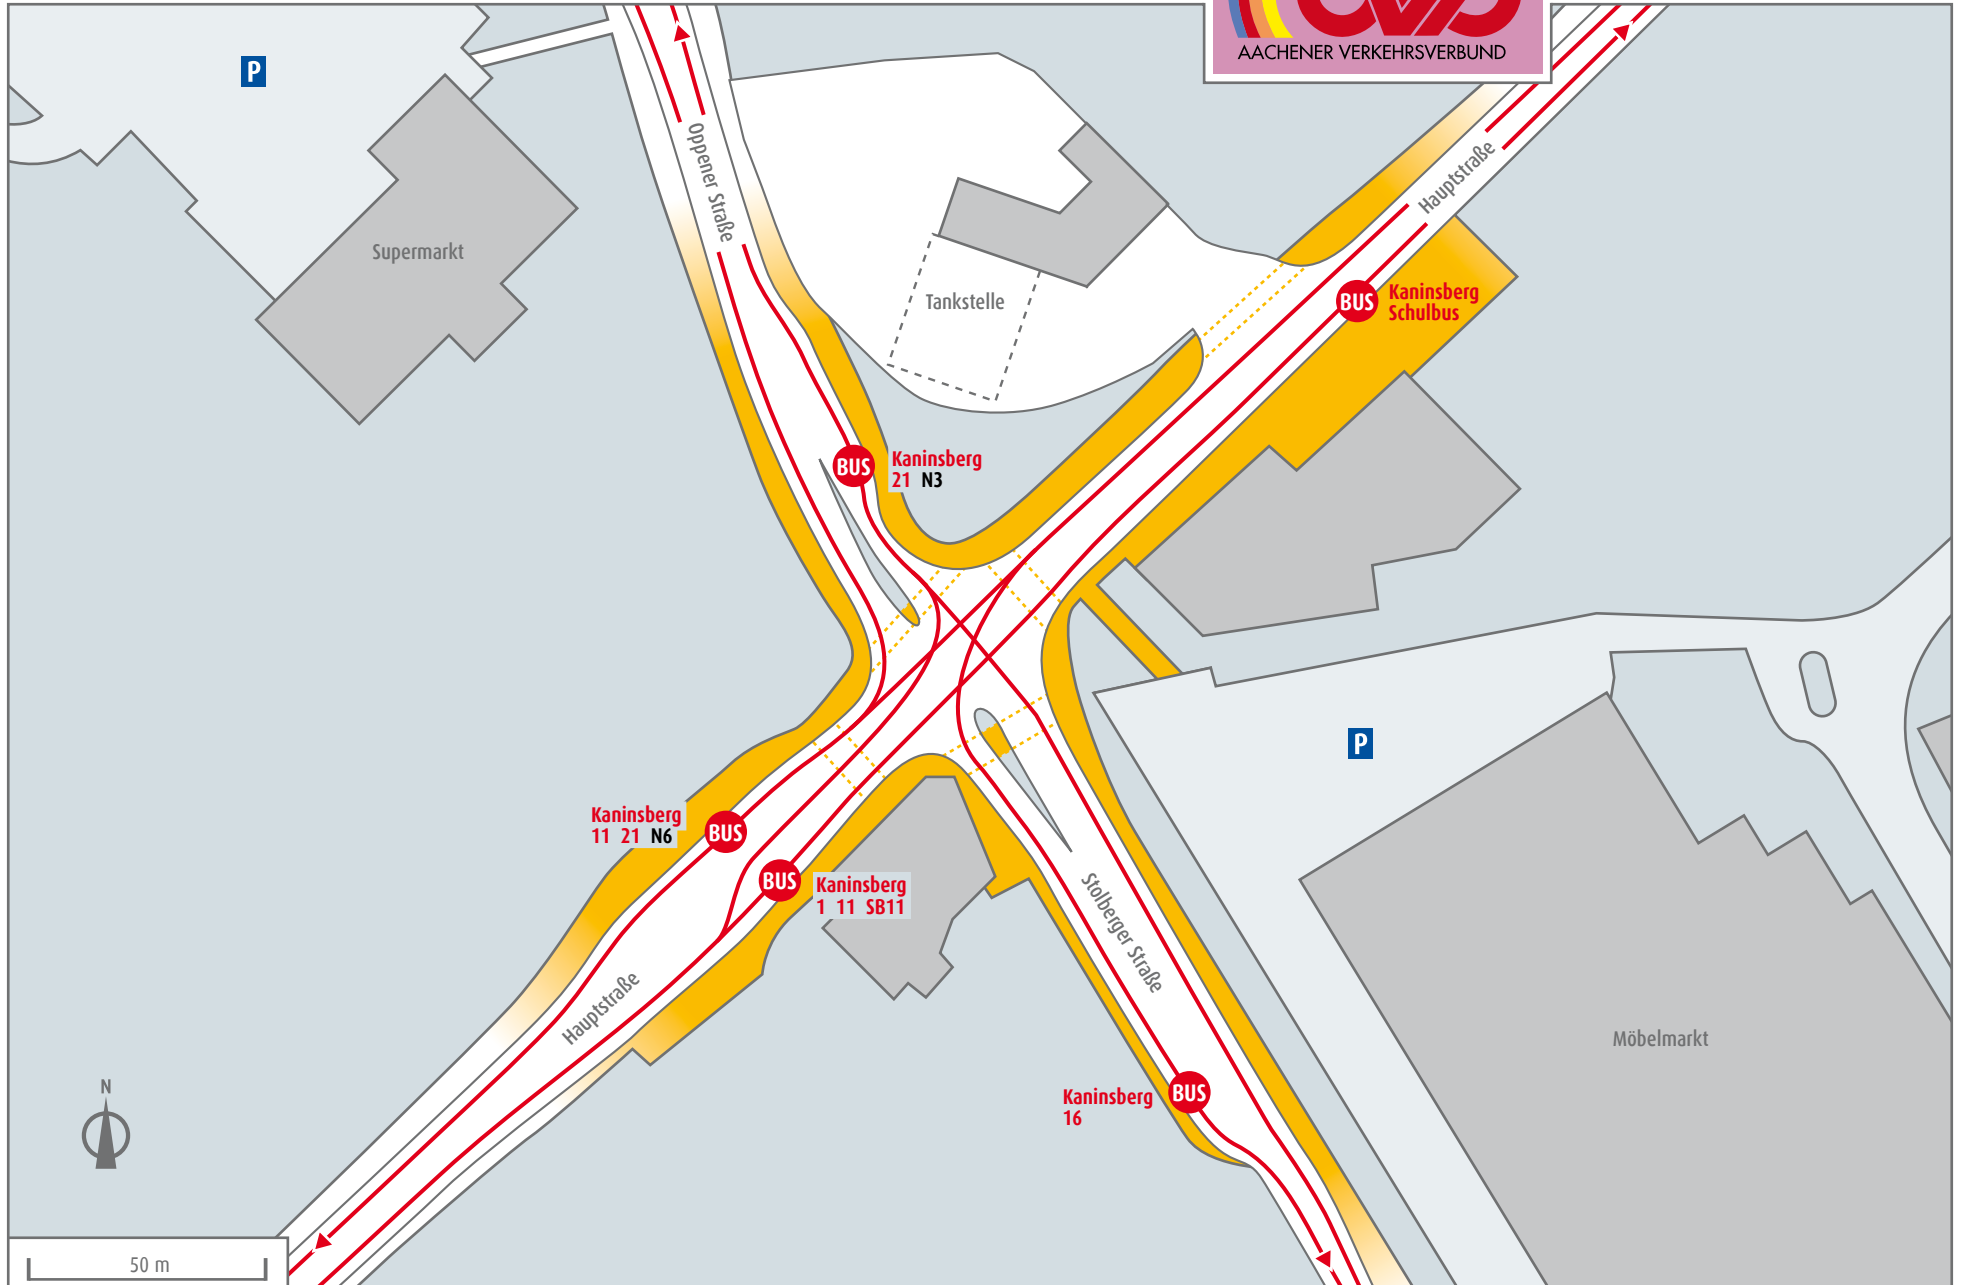

Würselen Kaninsberg

Richtung
21 Übach-Palenberg
N3 Nachtexpress: Herzogenrath

Richtung
1 Verlautenheide
11 Mariadorf (- Hoengen)
SB11 Schnellbus: Jülich

Richtung
11 Aachen
21 Aachen
N6 Nachtexpress: Aachen

Richtung
16 Aachen