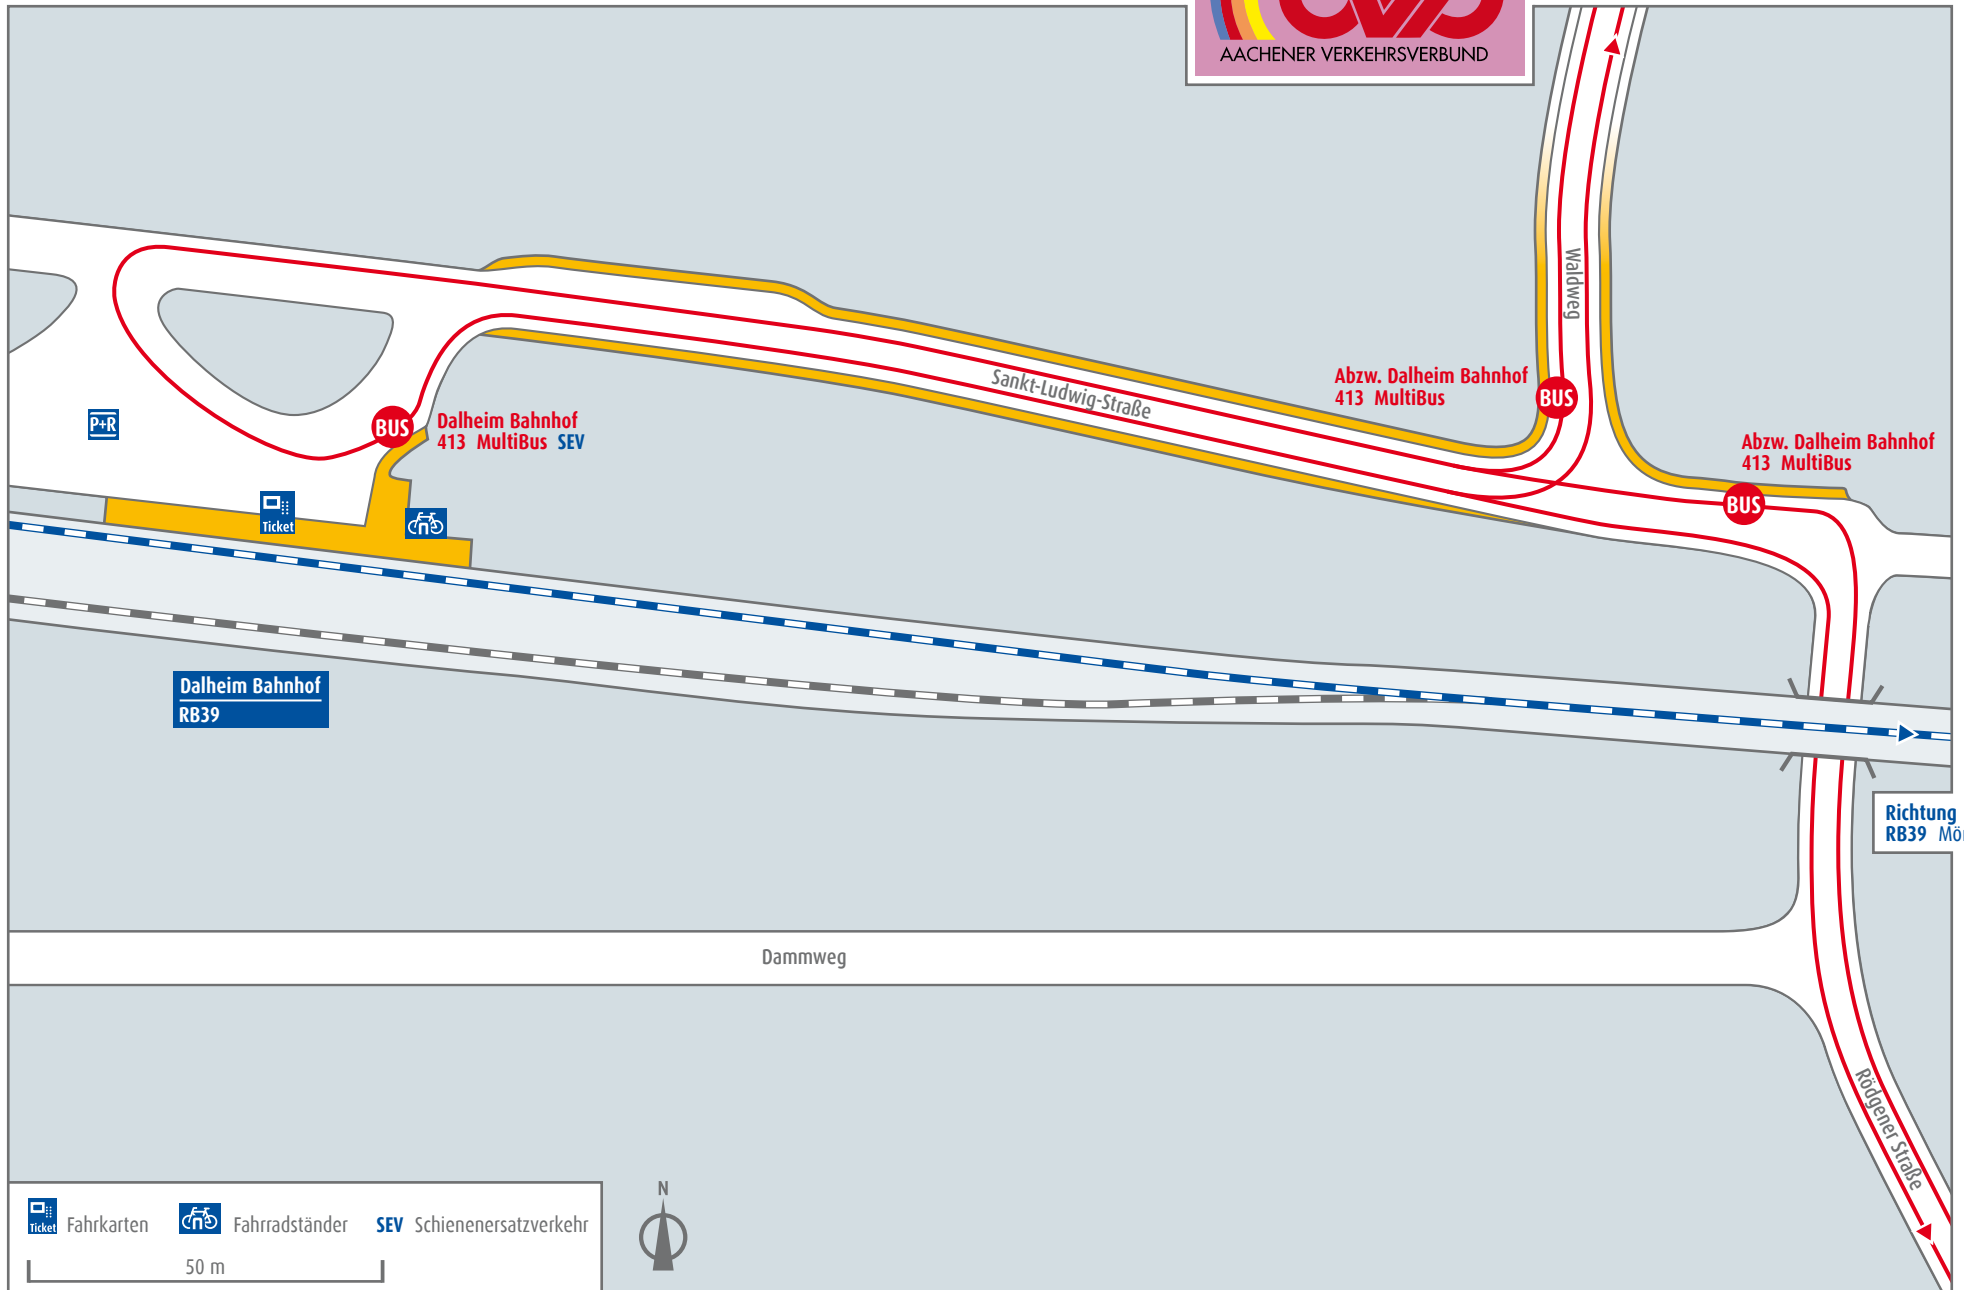

# Wegberg Dalheim

Richtung  
413 Wegberg Busbahnhof

Fahrkarten Fahrradständer Schienenersatzverkehr

50 m