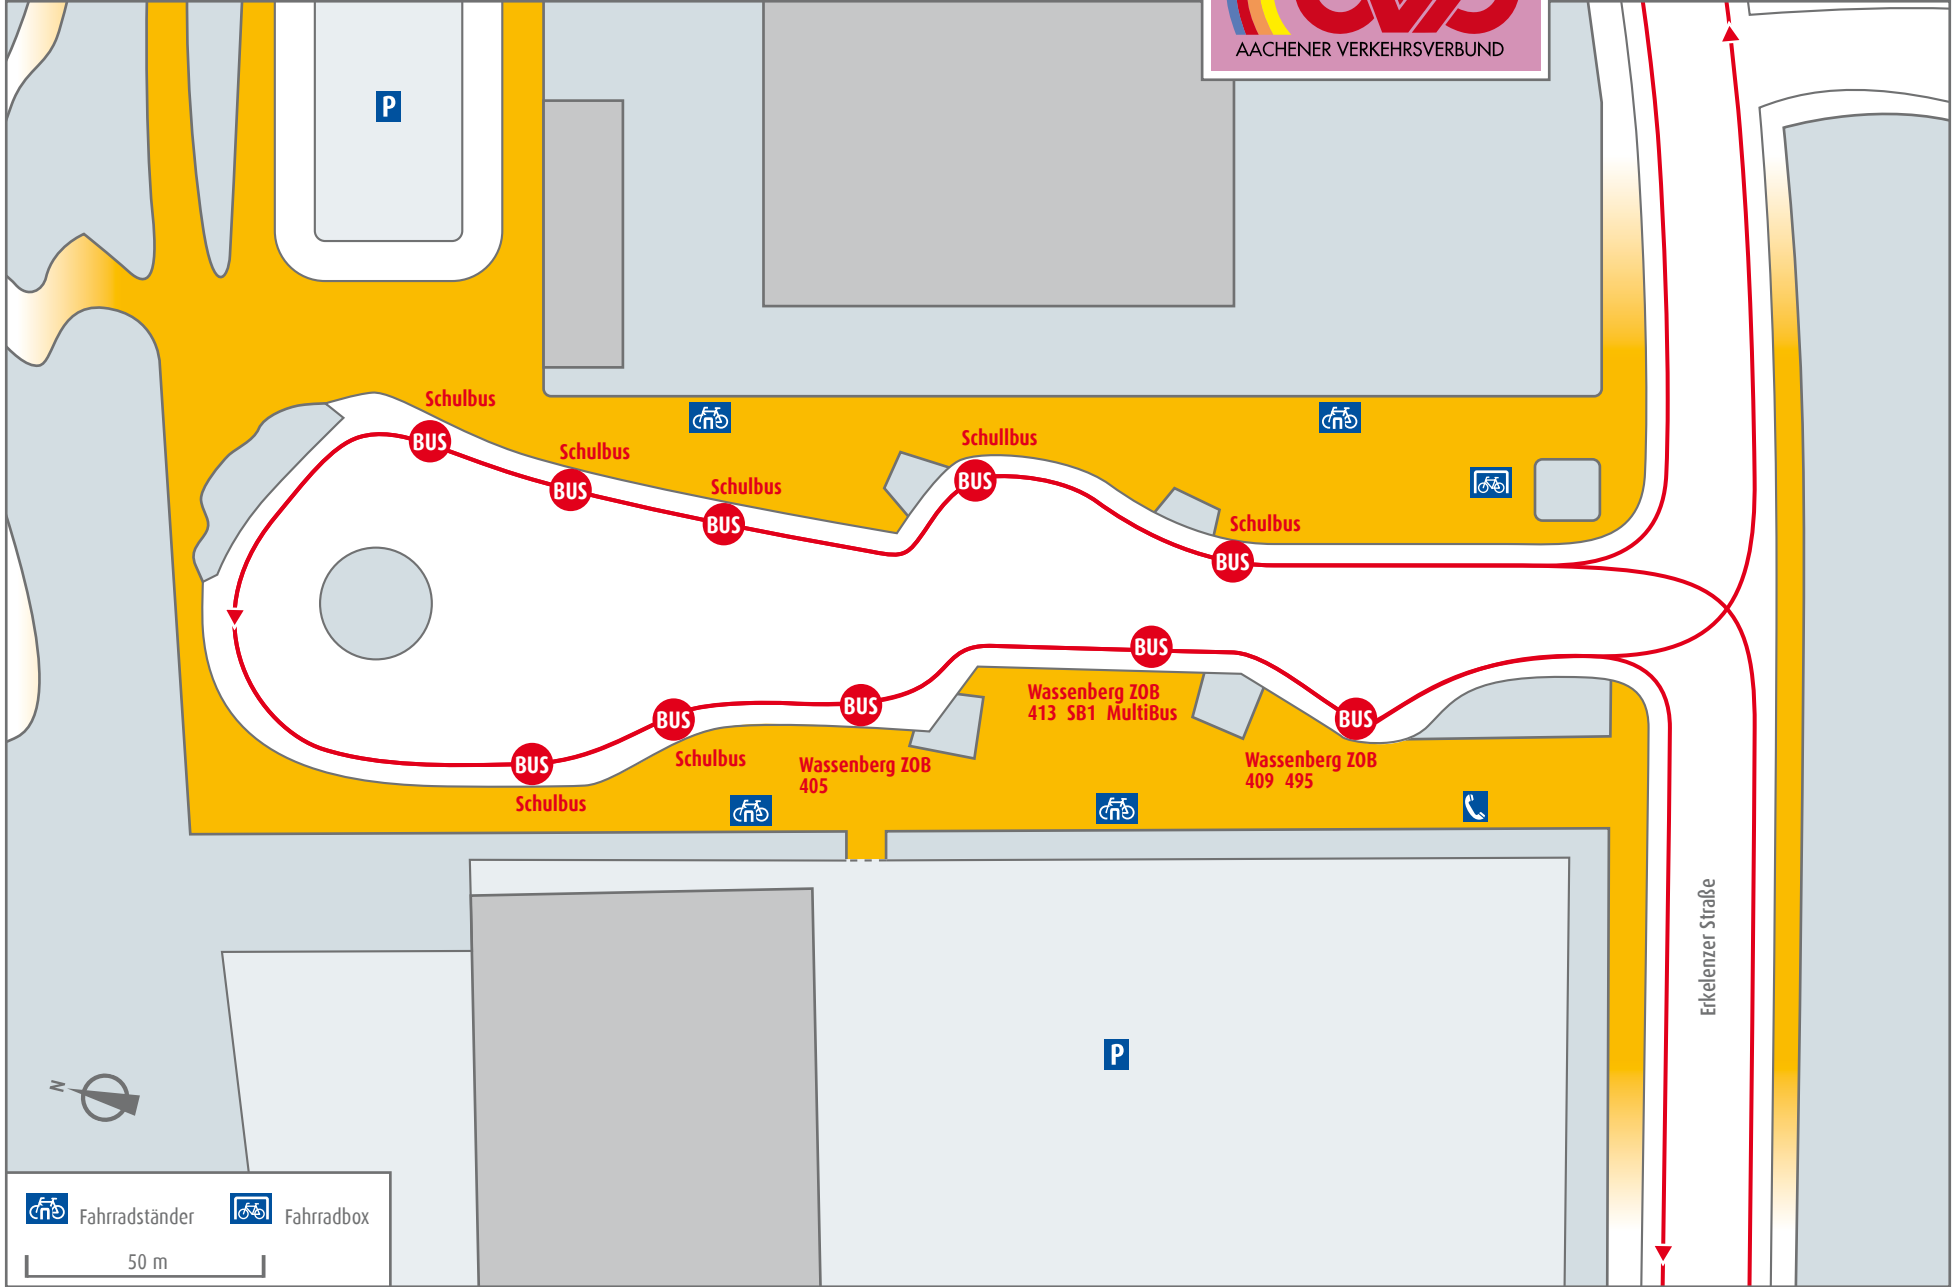

# Wassenberg ZOB

**Richtung**  
 405 Erkelenz  
 413 Wegberg  
 495 Am Stern  
 SB1 Schnellbus: Erkelenz

Fahrradständer   
 Fahrradbox  
 50 m

**Richtung**  
 405 Heinsberg    495 Lövenich  
 409 Hückelhoven    SB1 Schnellbus: Übach-Palenberg  
 413 Heinsberg