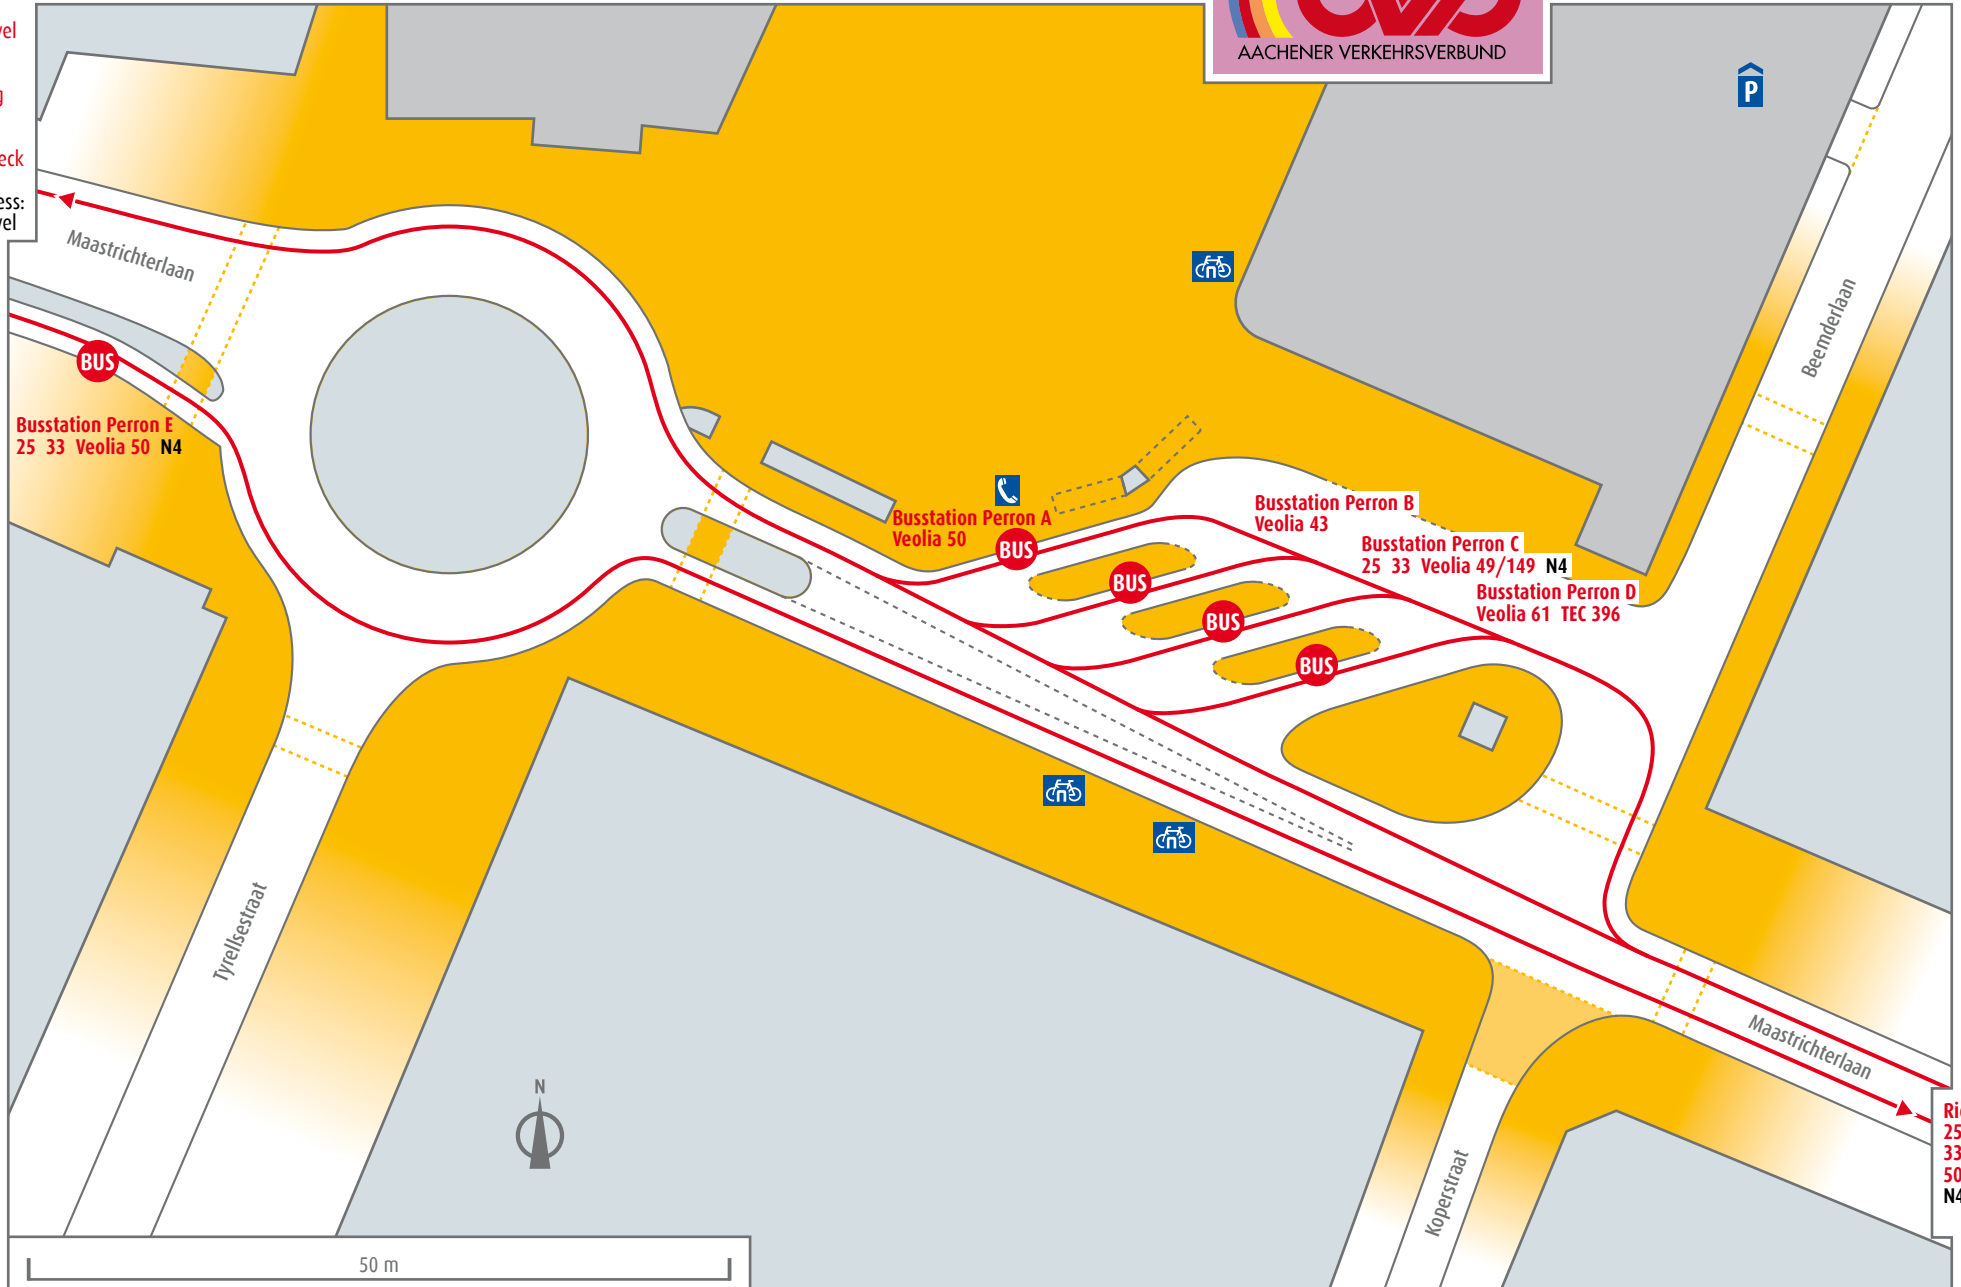

Vaals Busstation

- Richtung**
 25 Vaals Heuvel
 33 Vaals Flats
 43 Heerlen
 49 Valkenburg
 50 Maastricht
 61 Gulpen
 149 Dreiländereck
 396 Eupen
 N4 Nachtexpress:
 Vaals Heuvel

- Richtung**
 25 Stolberg
 33 Aachen
 50 Aachen
 N4 Nachtexpress:
 Aachen