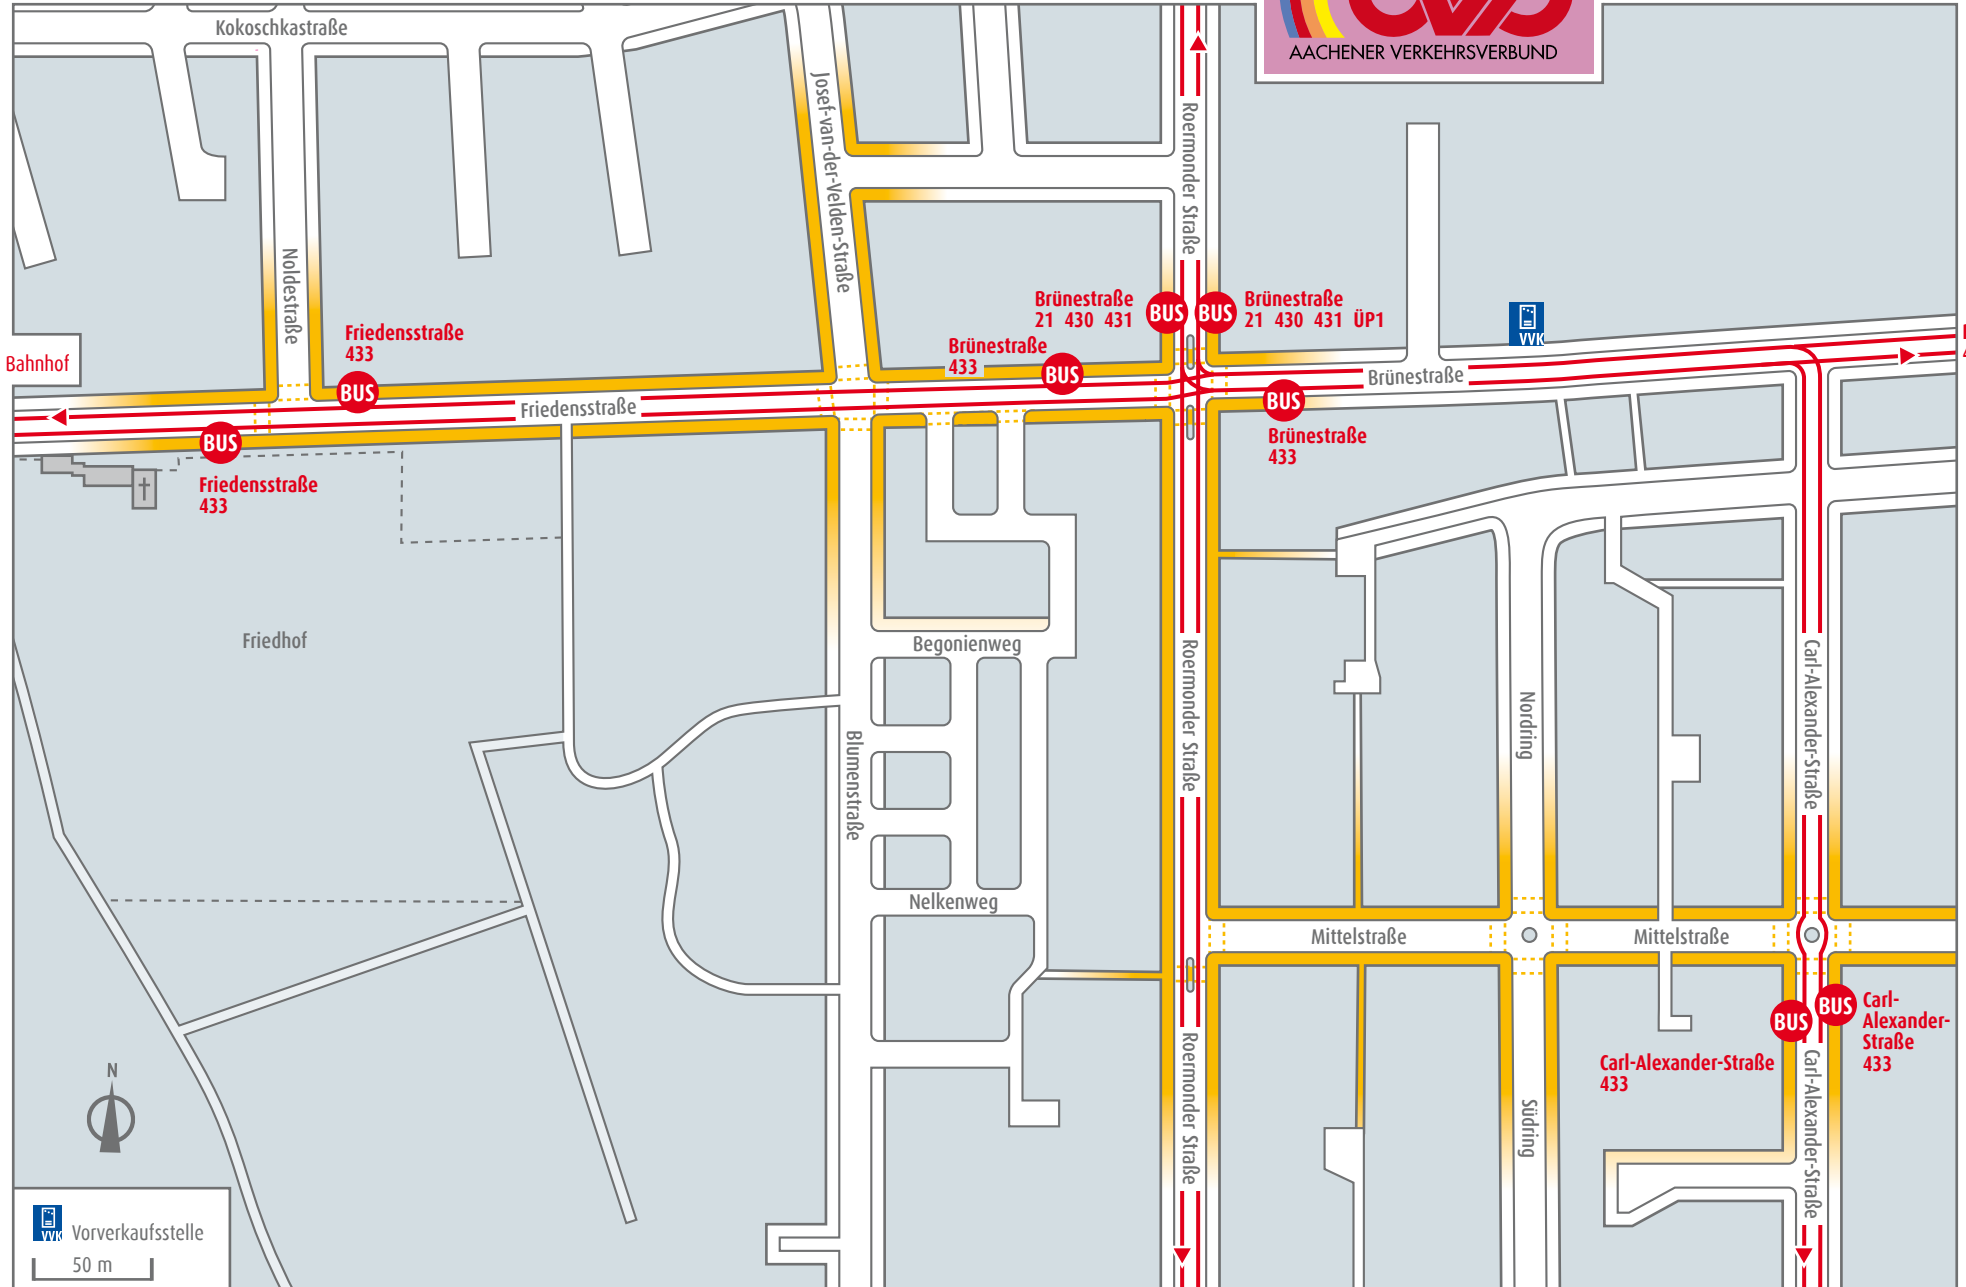

# Übach-Palenberg Boscheln

**Richtung**  
21 Palenberg Bahnhof  
430 Palenberg Bahnhof  
431 Geilenkirchen  
ÜP1 Frelenberg

**Richtung**  
433 Palenberg Bahnhof

**Richtung**  
431 Baesweiler

 Vorverkaufsstelle  
50 m

**Richtung**  
21 Aachen  
430 Herzogenrath

**Richtung**  
433 Alsdorf