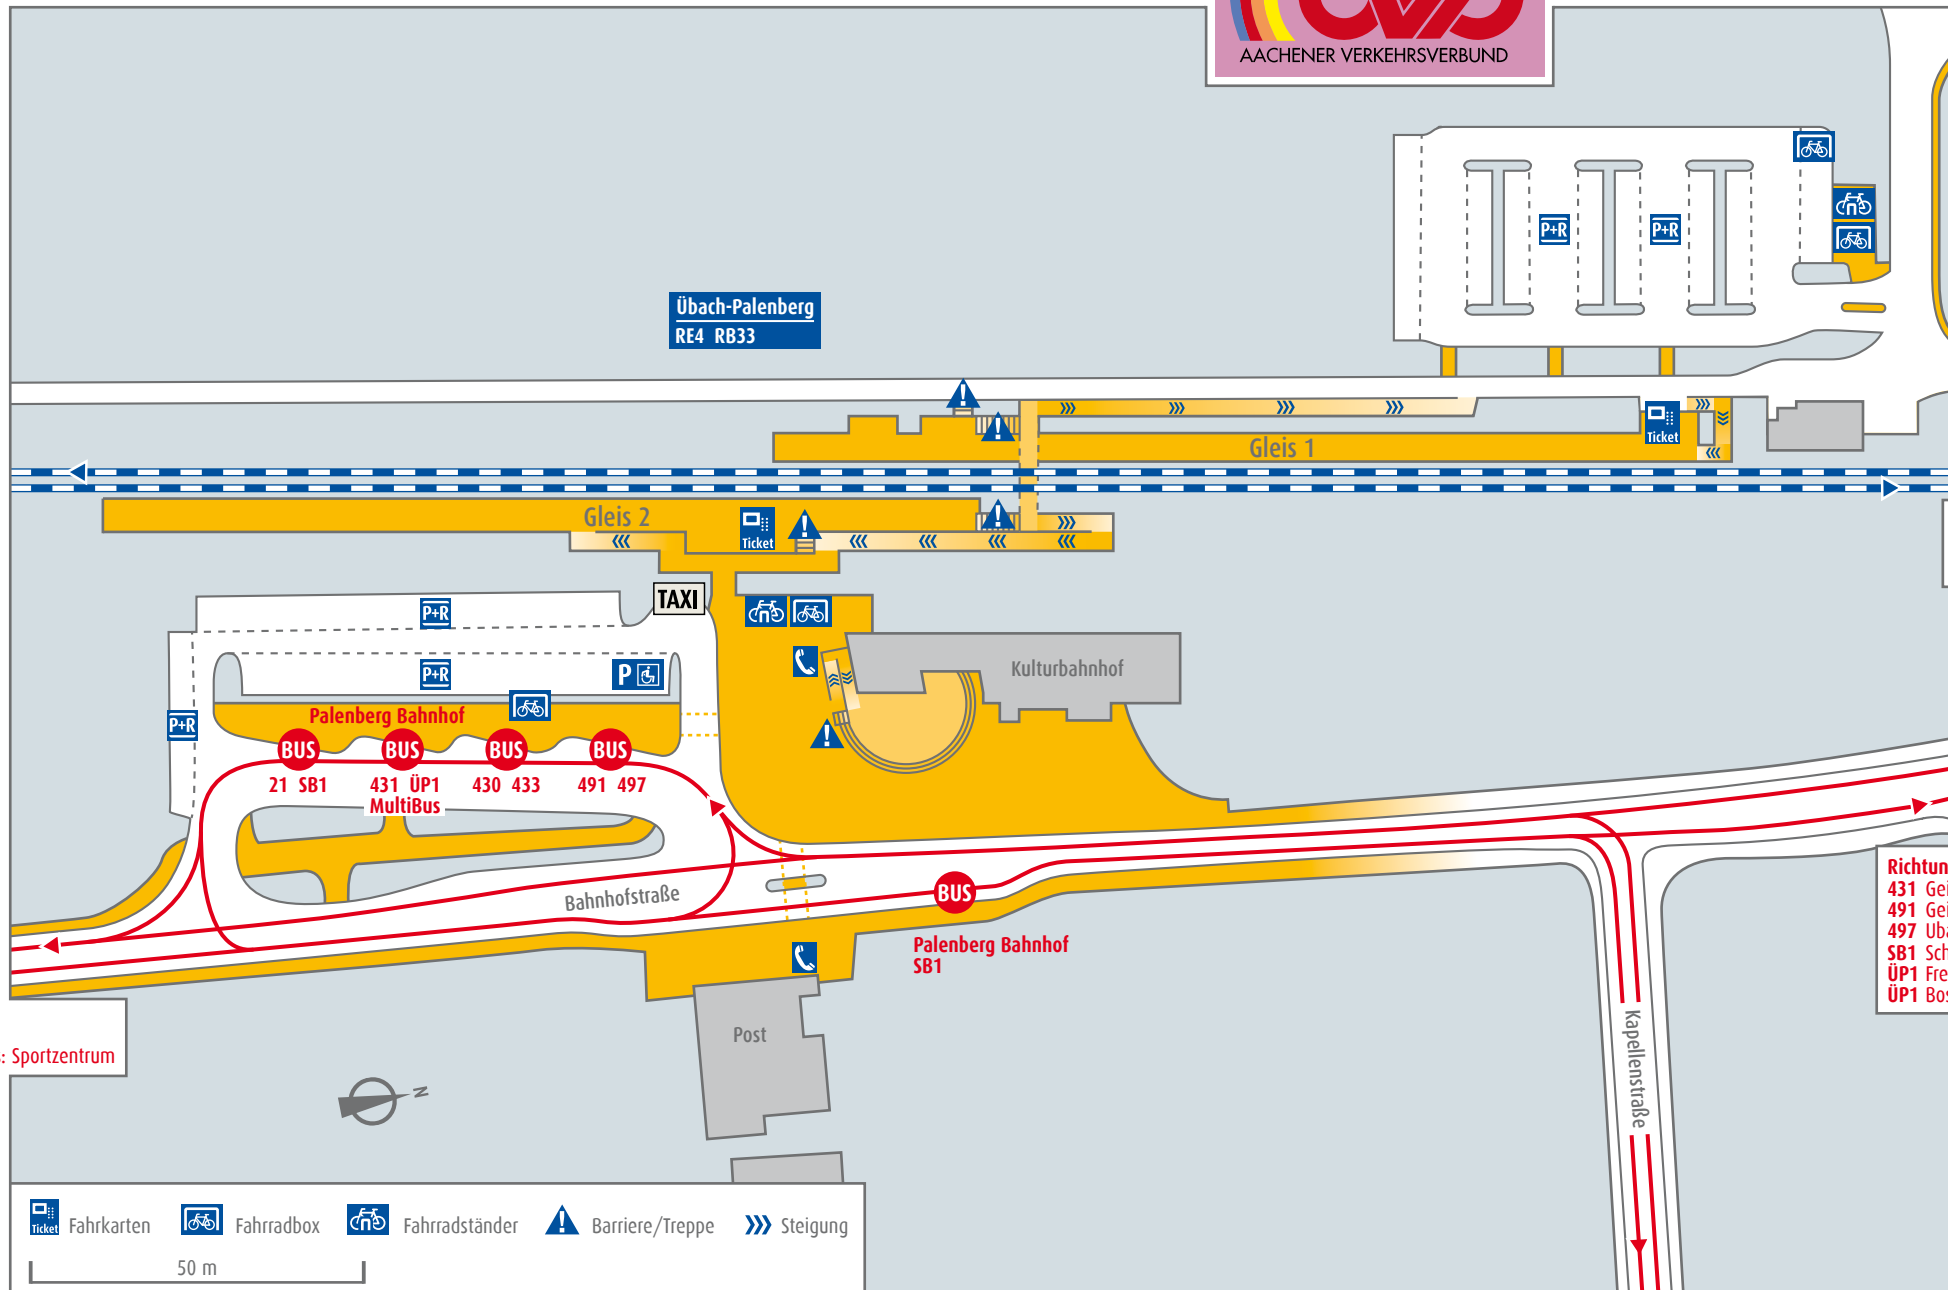

Übach-Palenberg Bahnhof

Richtung
RE4 Aachen
RB33 Aachen

Richtung
RE4 Dortmund
RB33 Duisburg

Richtung
21 Aachen
433 Alsdorf
SB1 Schnellbus: Sportzentrum

Richtung
431 Geilenkirchen
491 Geilenkirchen
497 Übach over Worms
SB1 Schnellbus: Erkelenz
ÜP1 Frelenberg
ÜP1 Boscheln

Richtung
430 Herzogenrath
431 Baesweiler
491 Übach Rathaus
497 Übach Rathaus