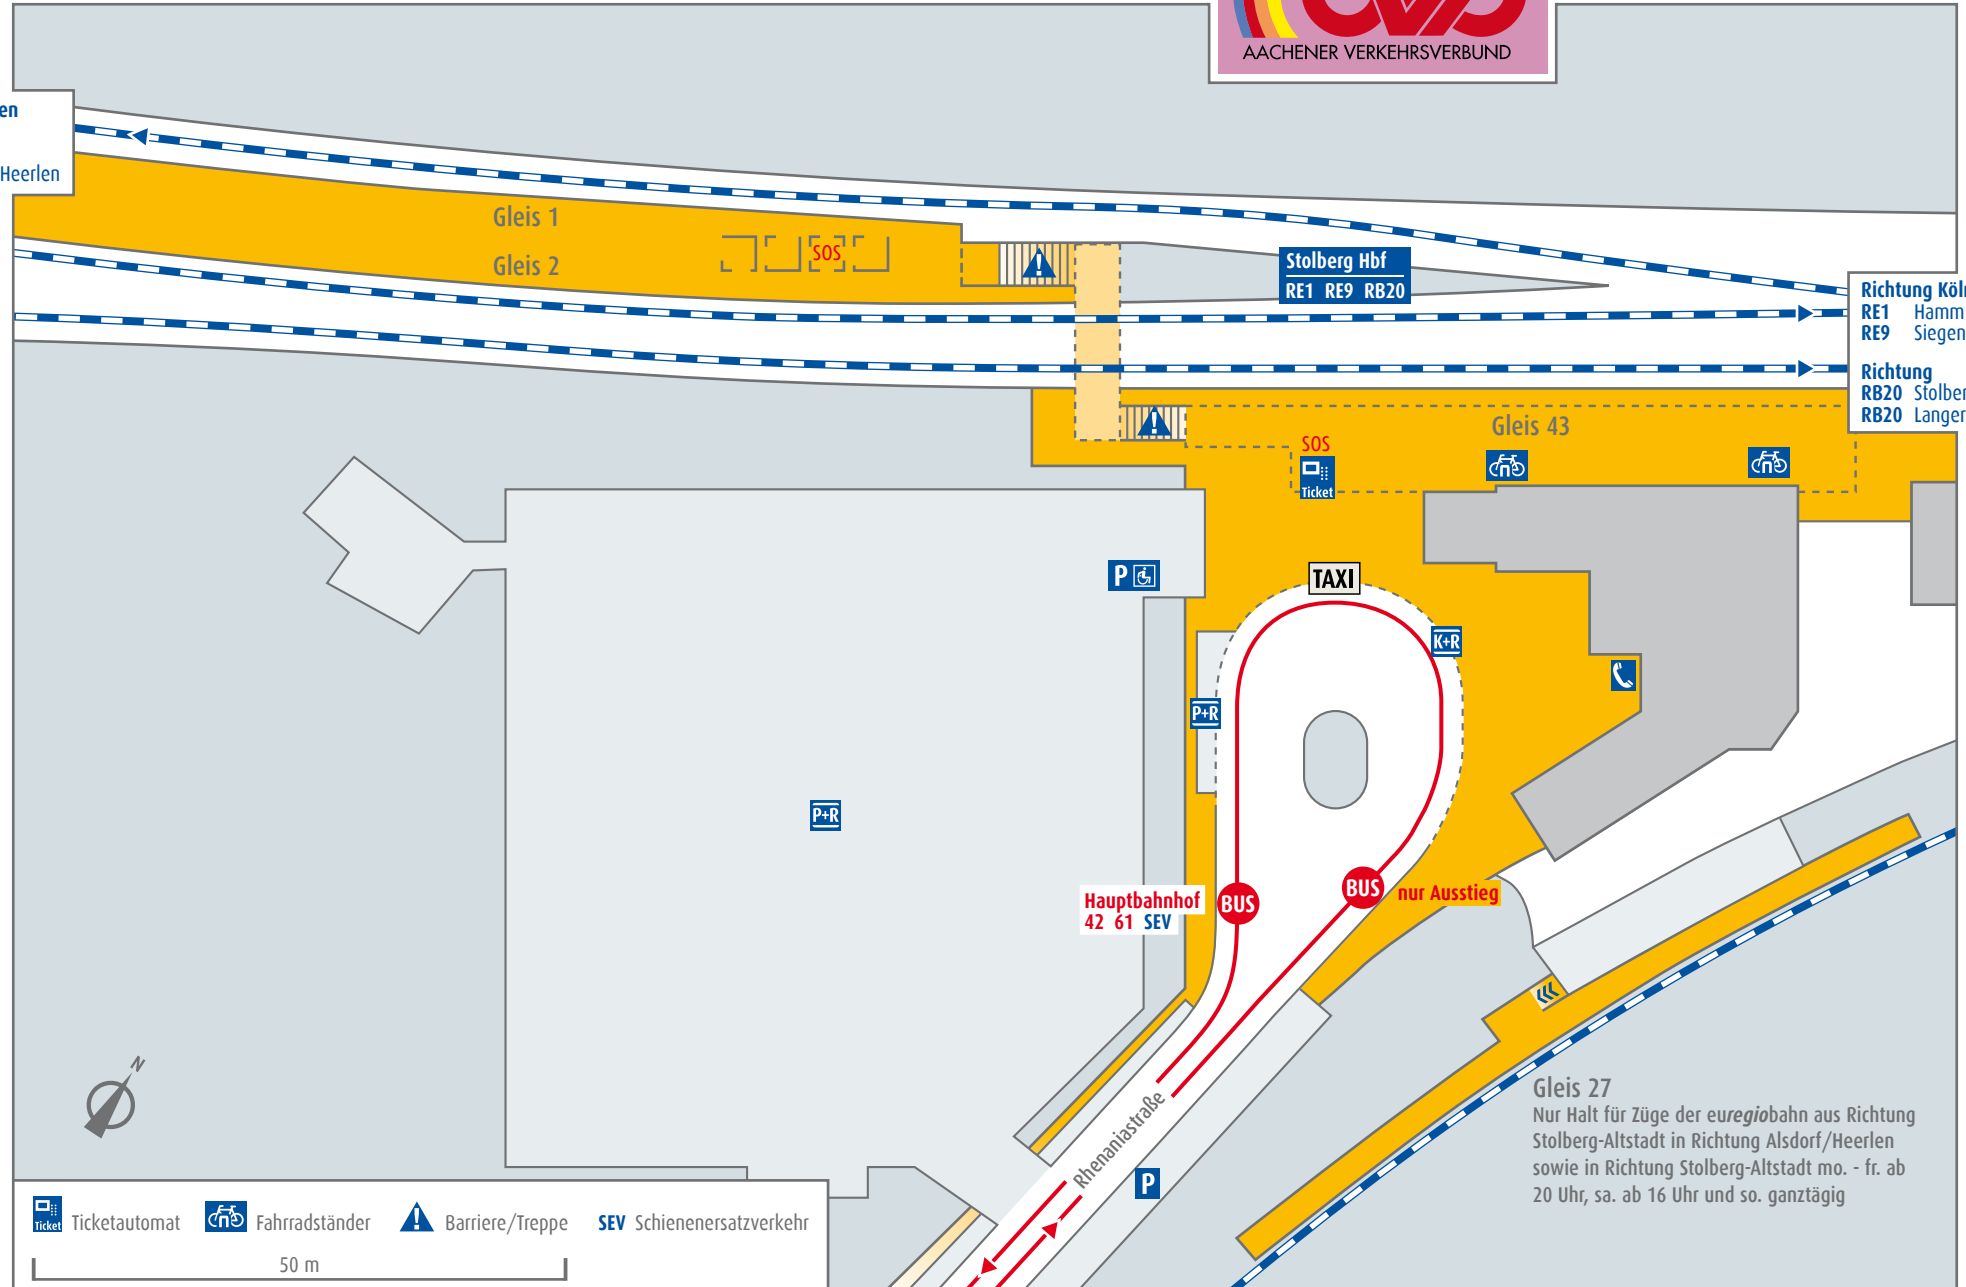

Stolberg Hauptbahnhof

Richtung Aachen
 RE1 Aachen
 RE9 Aachen
 RB20 Alsdorf/Heerlen

Richtung Köln
 RE1 Hamm (- Paderborn)
 RE9 Siegen
Richtung
 RB20 Stolberg-Altstadt
 RB20 Langerwehe (- Düren)

Stolberg Hbf
 RE1 RE9 RB20

Hauptbahnhof
 42 61 SEV

BUS

BUS

nur Ausstieg

Gleis 27
 Nur Halt für Züge der euregiobahn aus Richtung Stolberg-Altstadt in Richtung Alsdorf/Heerlen sowie in Richtung Stolberg-Altstadt mo. - fr. ab 20 Uhr, sa. ab 16 Uhr und so. ganztägig

Ticketautomat
 Fahrradständer
 Barriere/Treppe
 SEV Schienenersatzverkehr

50 m

Richtung
 42 Gressenich Kapelle/Zweifel Solchbachtal
 61 Roetgen