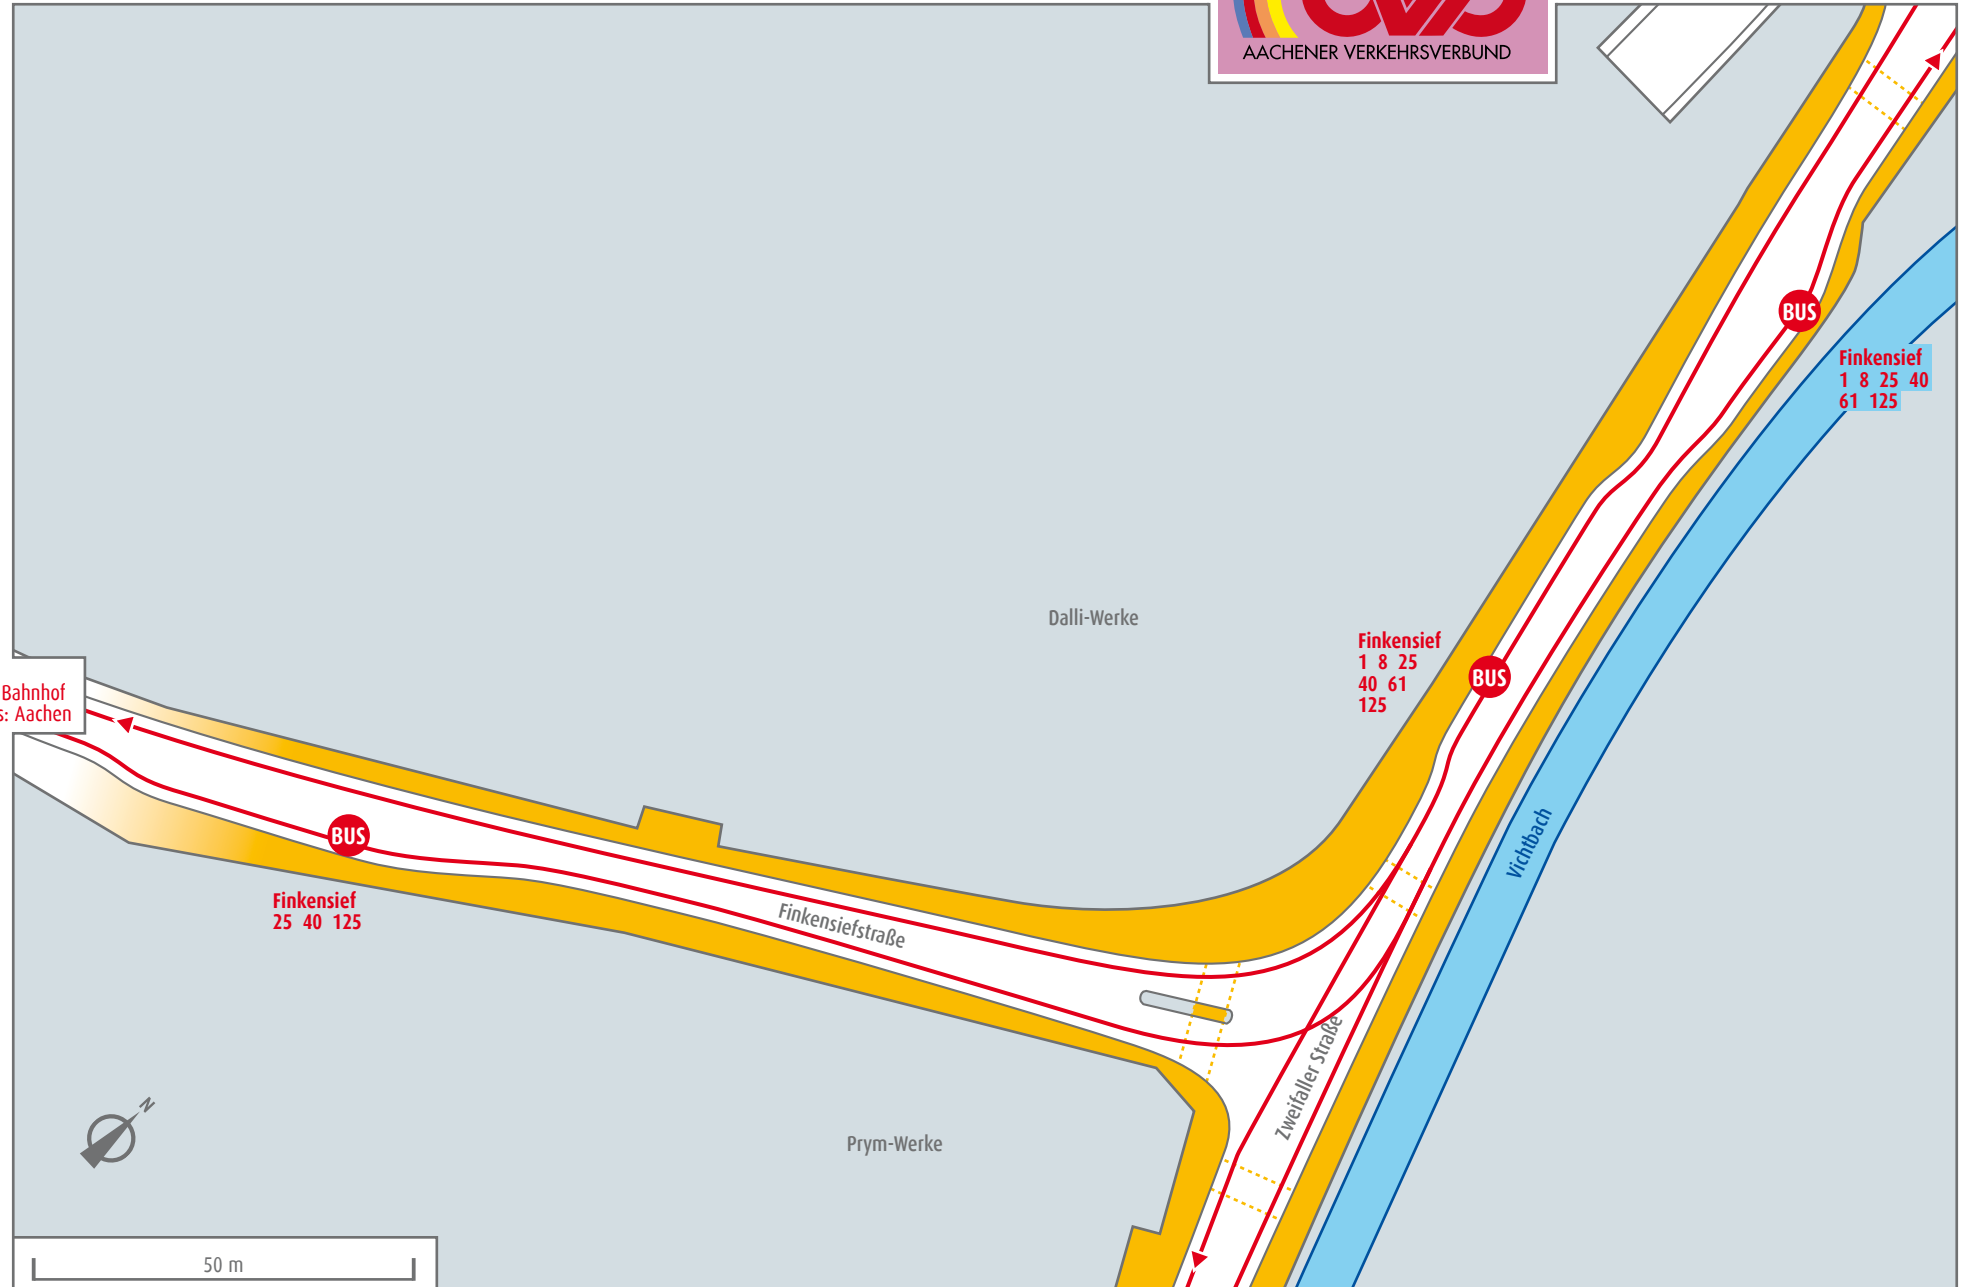

Stolberg Finkensief

- Richtung**
- | | |
|----------------------------------|--------------------------|
| 1 Aachen | 40 Rathaus - Krankenhaus |
| 8 Eschweiler | 61 Mühlener Bf (- Hbf) |
| 25 Mühlener Bf (- Atsch Dreieck) | 125 Mühlener Bf |

- Richtung**
- 25 Aachen
 - 40 Mühlener Bahnhof
 - 125 Schnellbus: Aachen

- Richtung**
- 1 Schevenhütte
 - 8 Zweifall
 - 61 Roetgen