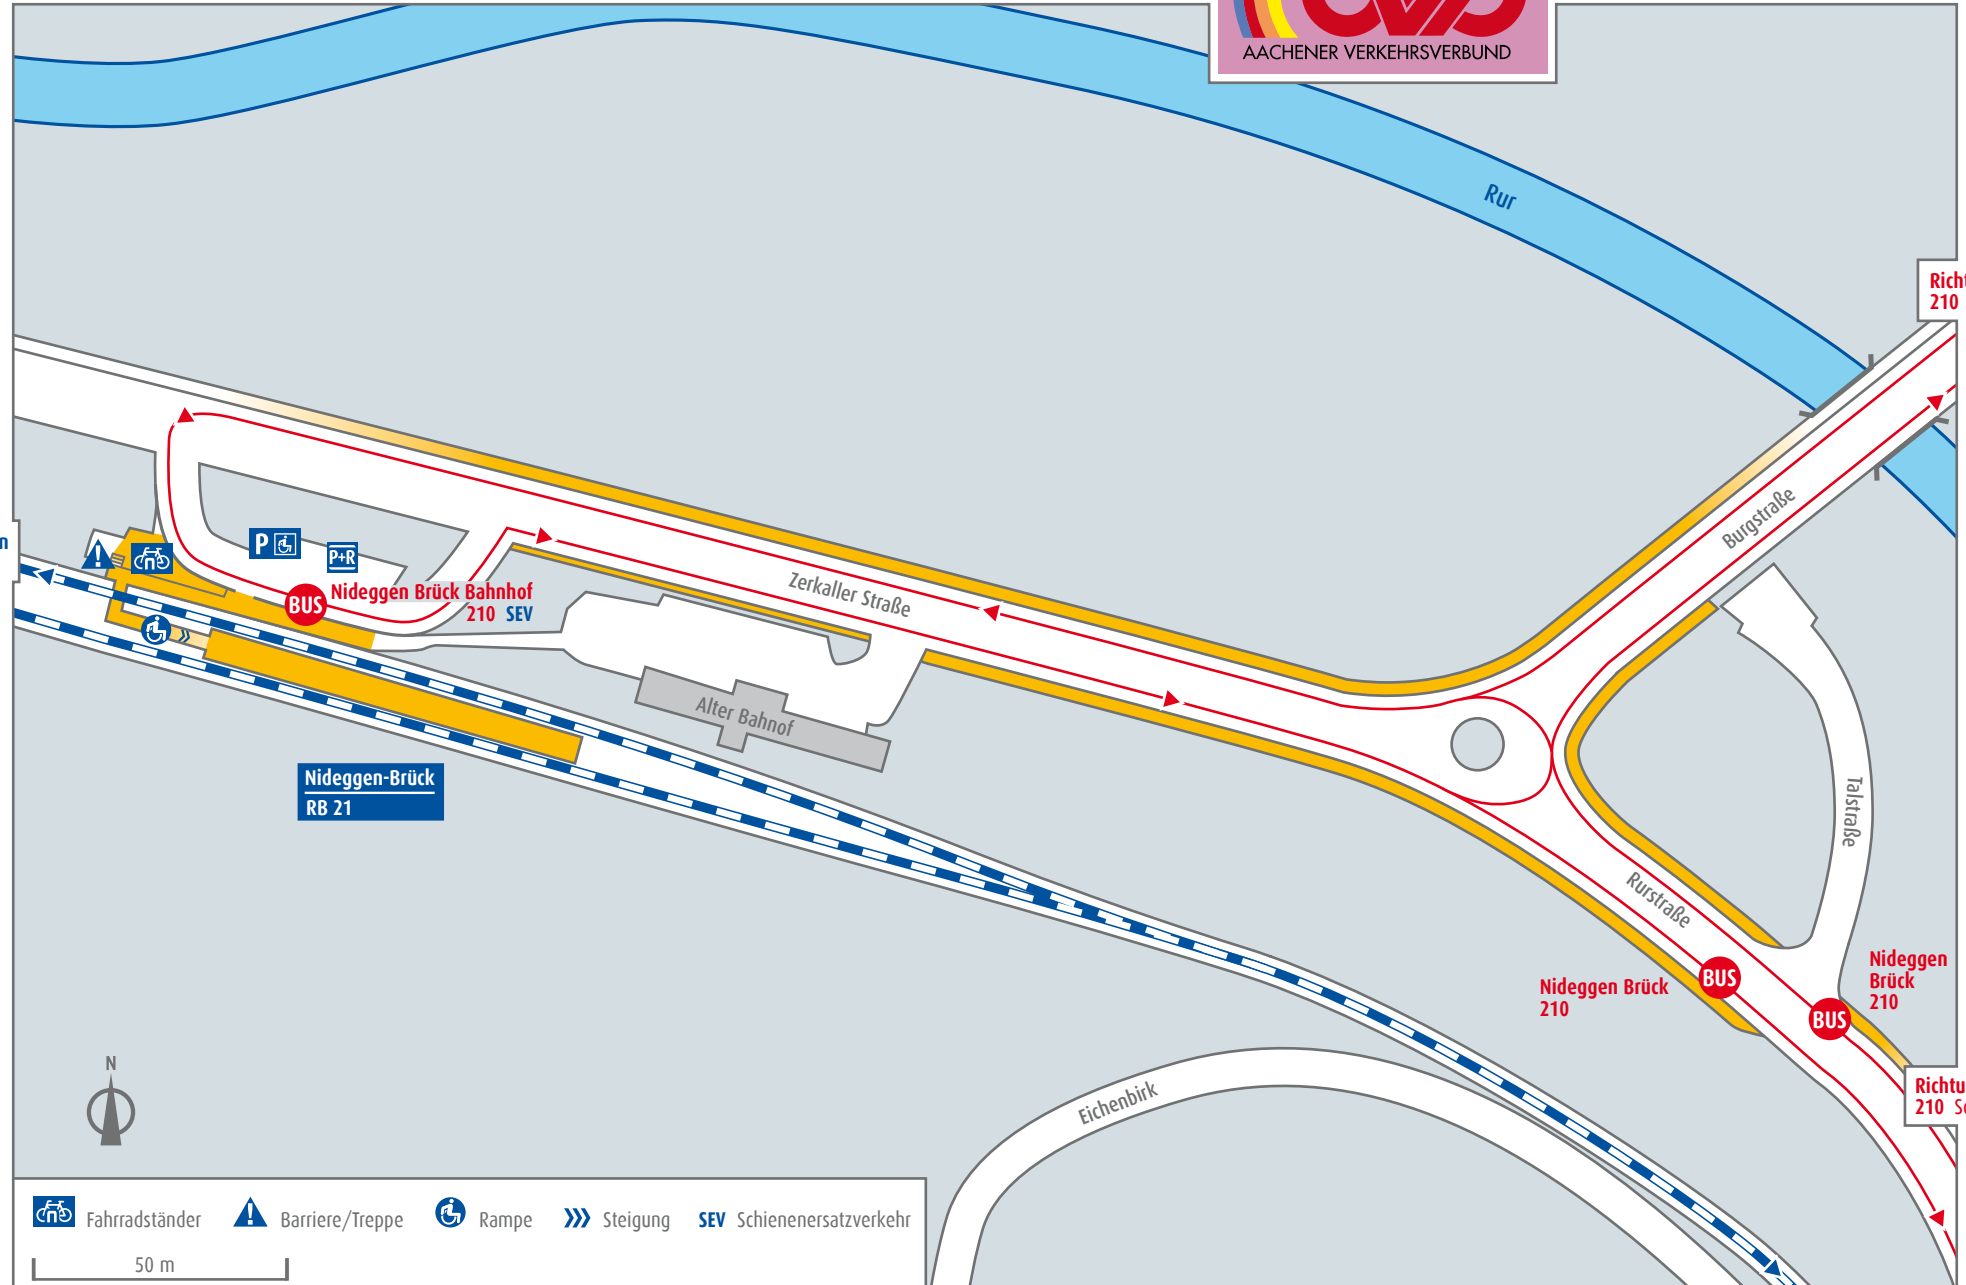

Nideggen-Brück

AACHENER VERKEHRSVERBUND

Richtung Düren
RB21 Düren

Richtung Nideggen
210 Kreuzau

Nideggen-Brück
RB 21

Alter Bahnhof

Zerkaller Straße

Burgstraße

Nideggen Brück
210

Nideggen
Brück
210

Richtung
210 Schmidt Oberdorf

- Fahrradständer
- Barriere/Treppe
- Rampe
- Steigung
- SEV Schienenersatzverkehr

50 m

Richtung Heimbach
RB21 Heimbach

© AVV Dezember 2009