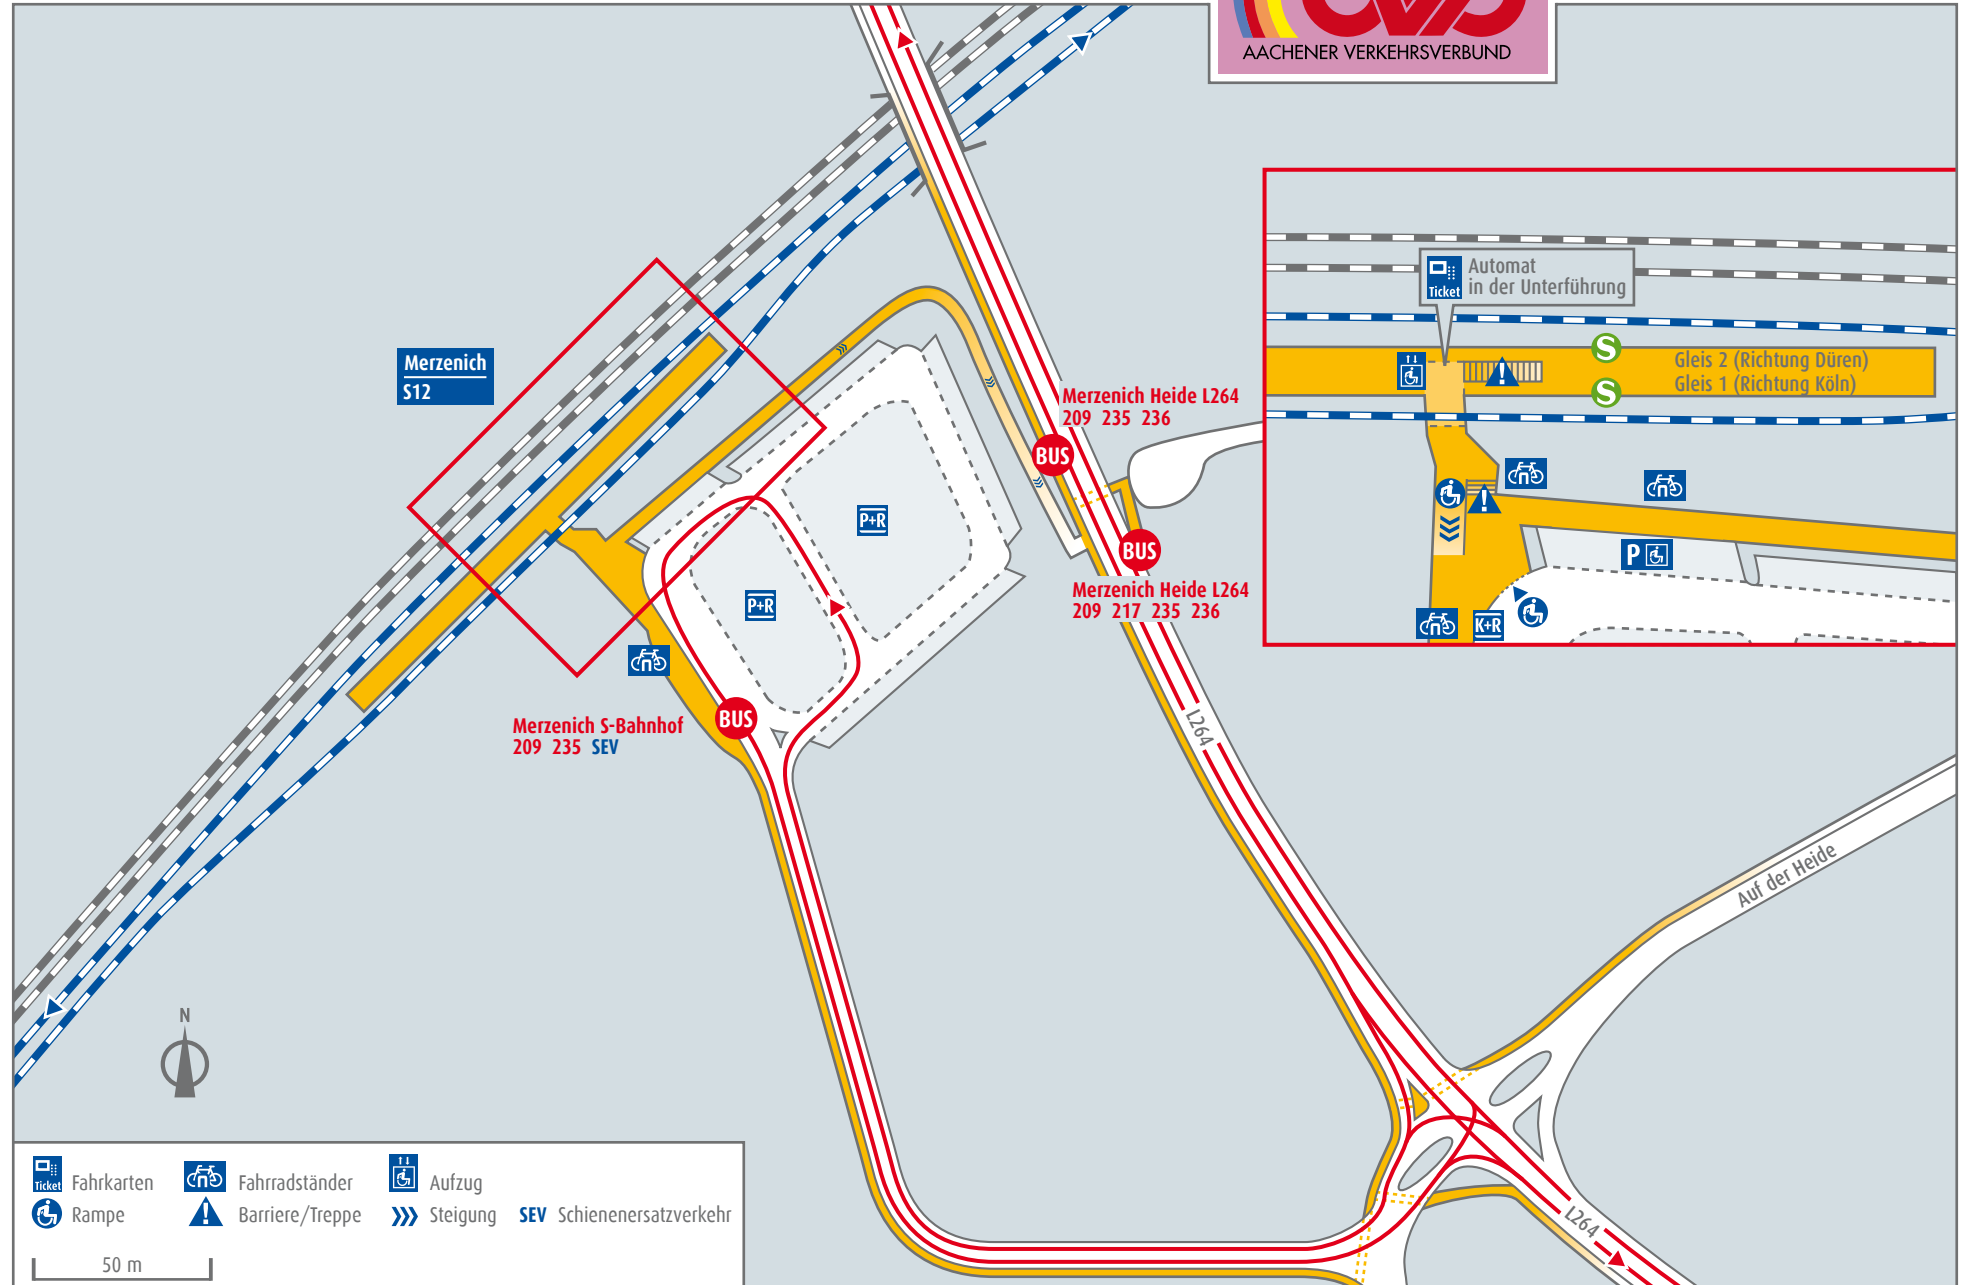

# Merzenich S-Bahn Merzenich Heide L264

Richtung  
209 Düren  
217 Golzheim  
235 Niederzier  
236 Düren

Richtung Köln  
S12 Au (Sieg)

Richtung  
S12 Düren

- Fahrkarten
- Fahrradständer
- Aufzug
- Rampe
- Barriere/Treppe
- Steigung
- SEV Schienenersatzverkehr

Richtung  
235 Girkelsrath  
236 Merzenich Schule