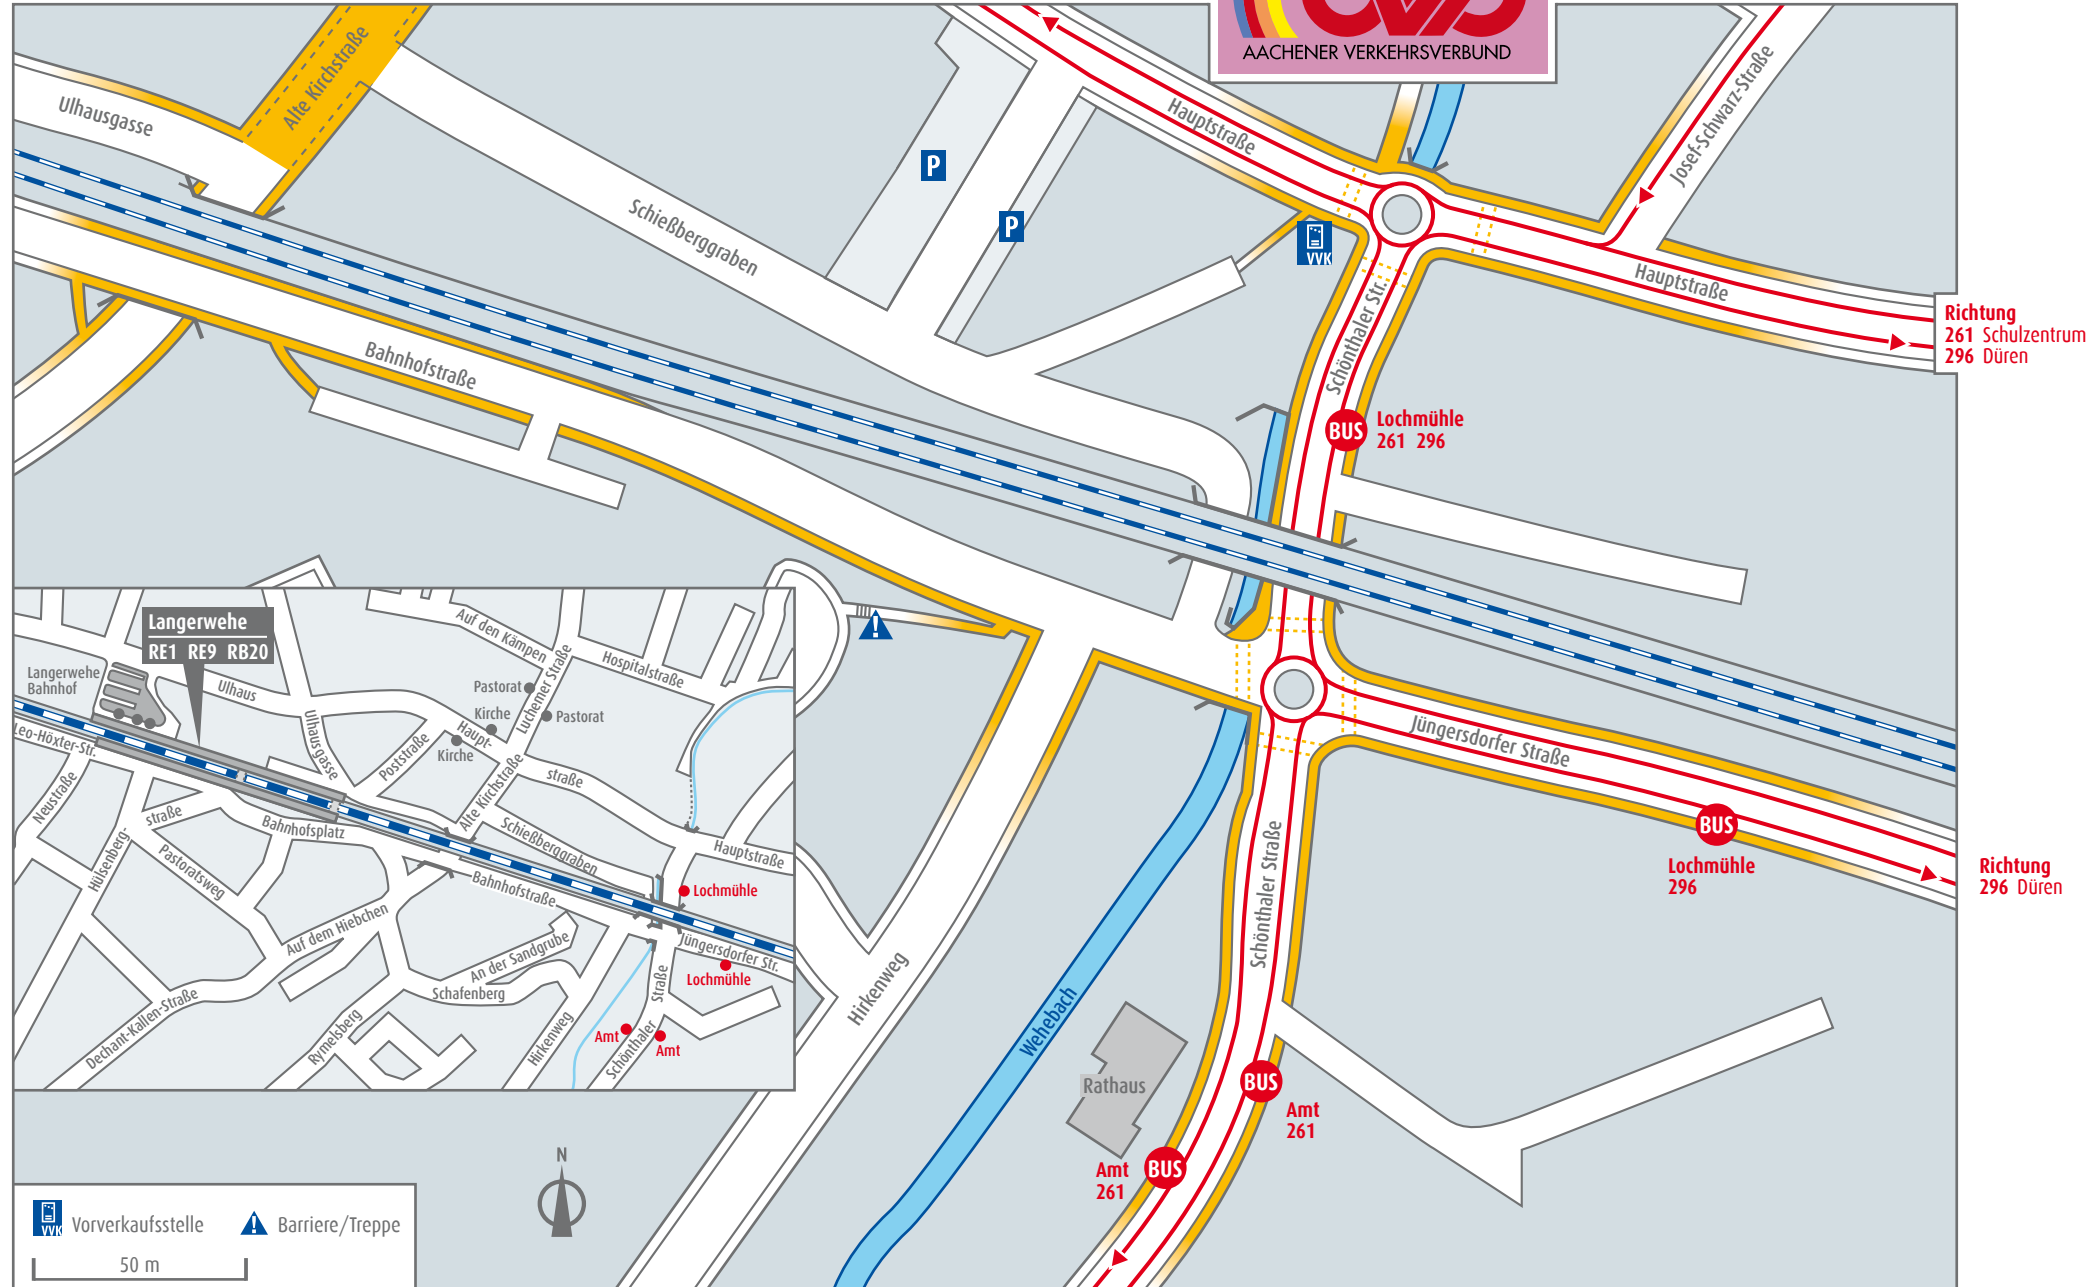

Langerwehe Lochmühle · Amt

Richtung
261 Bahnhof
296 Inden

VVK Vorverkaufsstelle ⚠ Barriere/Treppe

50 m

Richtung
261 Schevenhütte