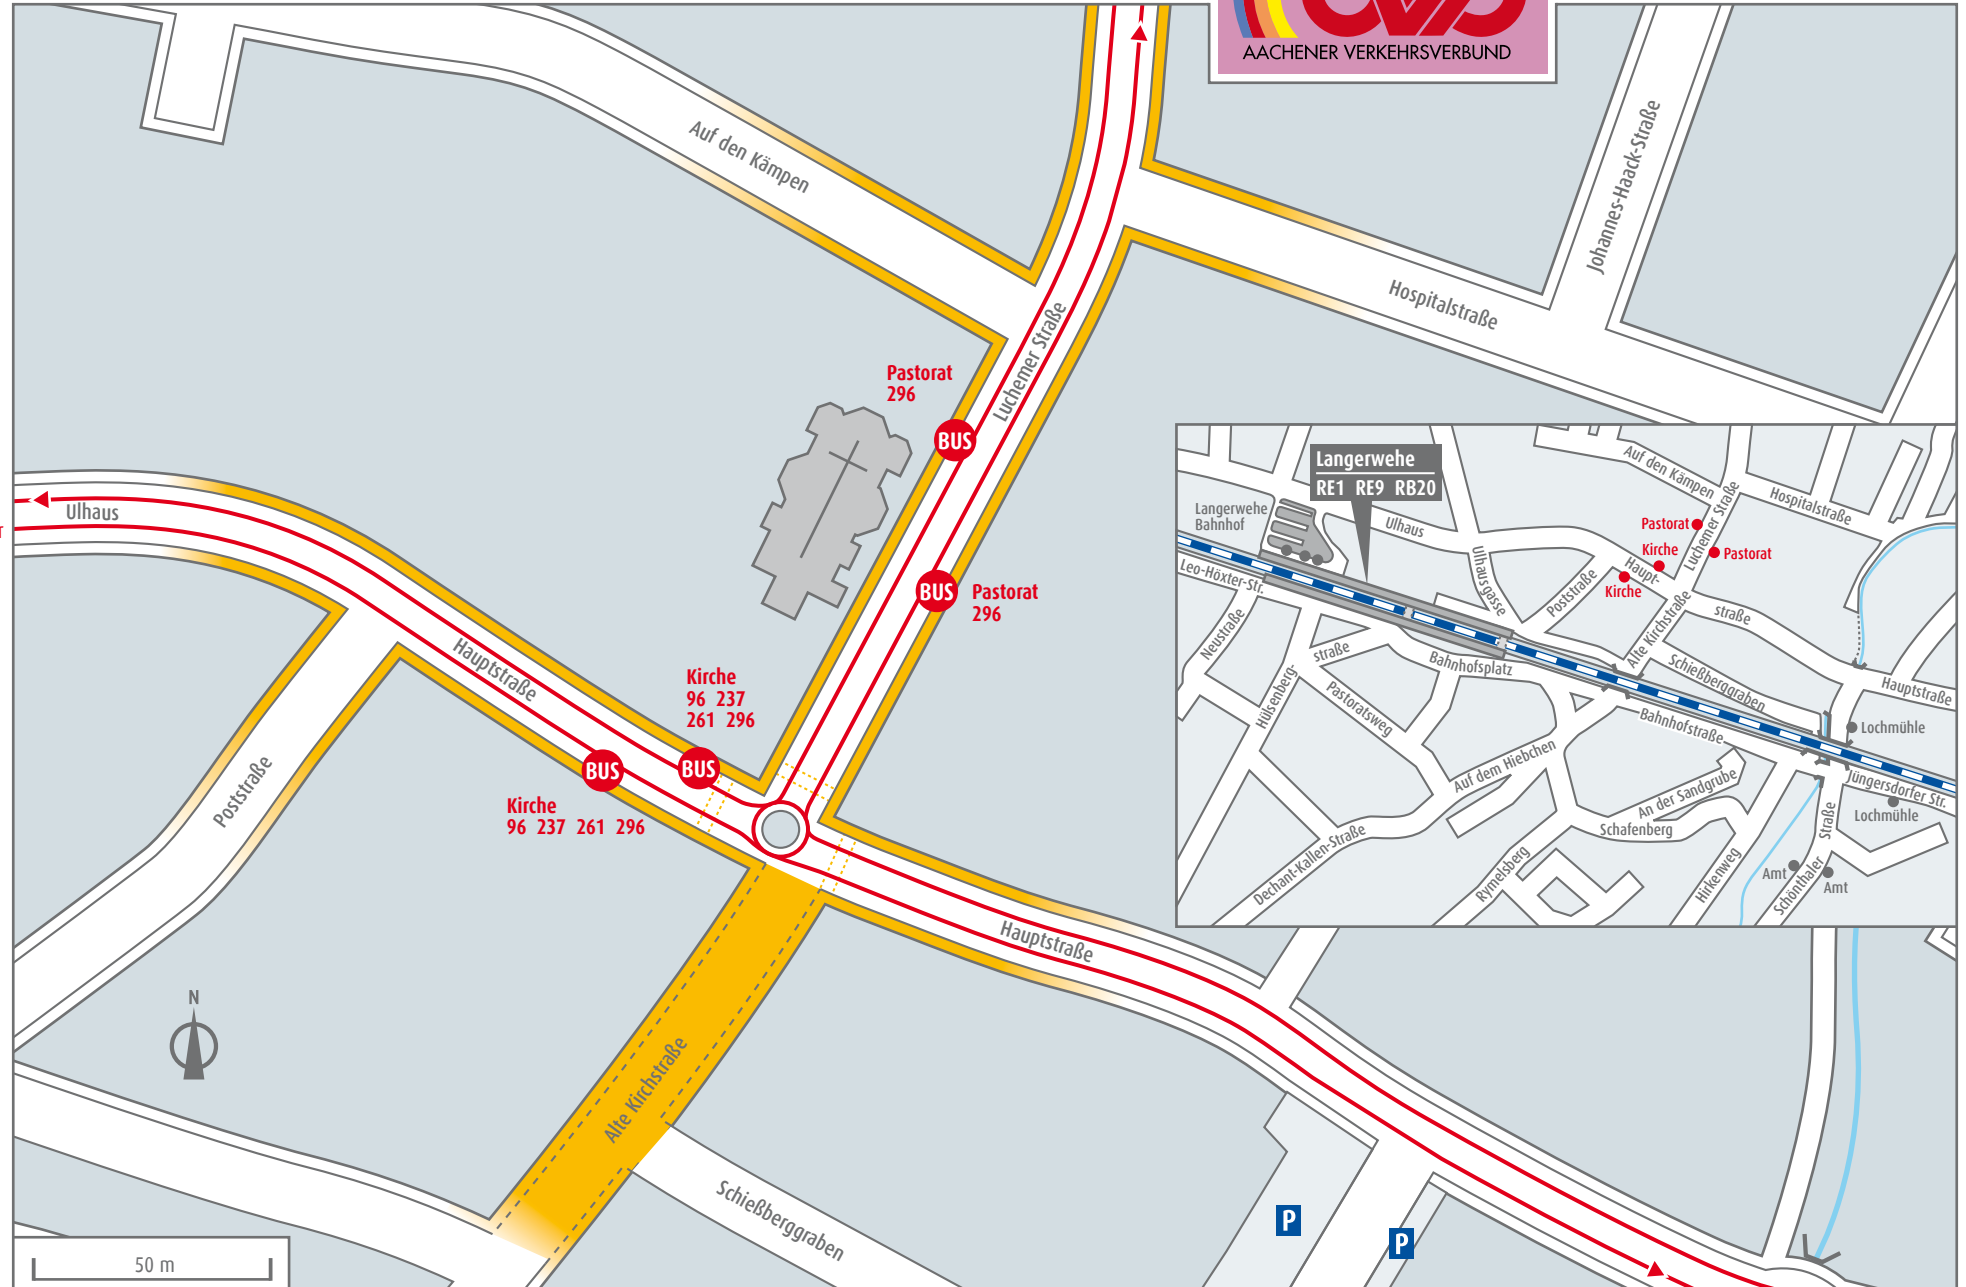

# Langerwehe Kirche · Pastorat

Richtung  
296 Inden

AACHENER VERKEHRSVERBUND

Richtung  
96 Eschweiler  
237 Bahnhof  
261 Bahnhof  
296 Bahnhof

50 m

Richtung  
96 Schulzentrum  
237 Düren  
261 Schevenhütte  
296 Düren