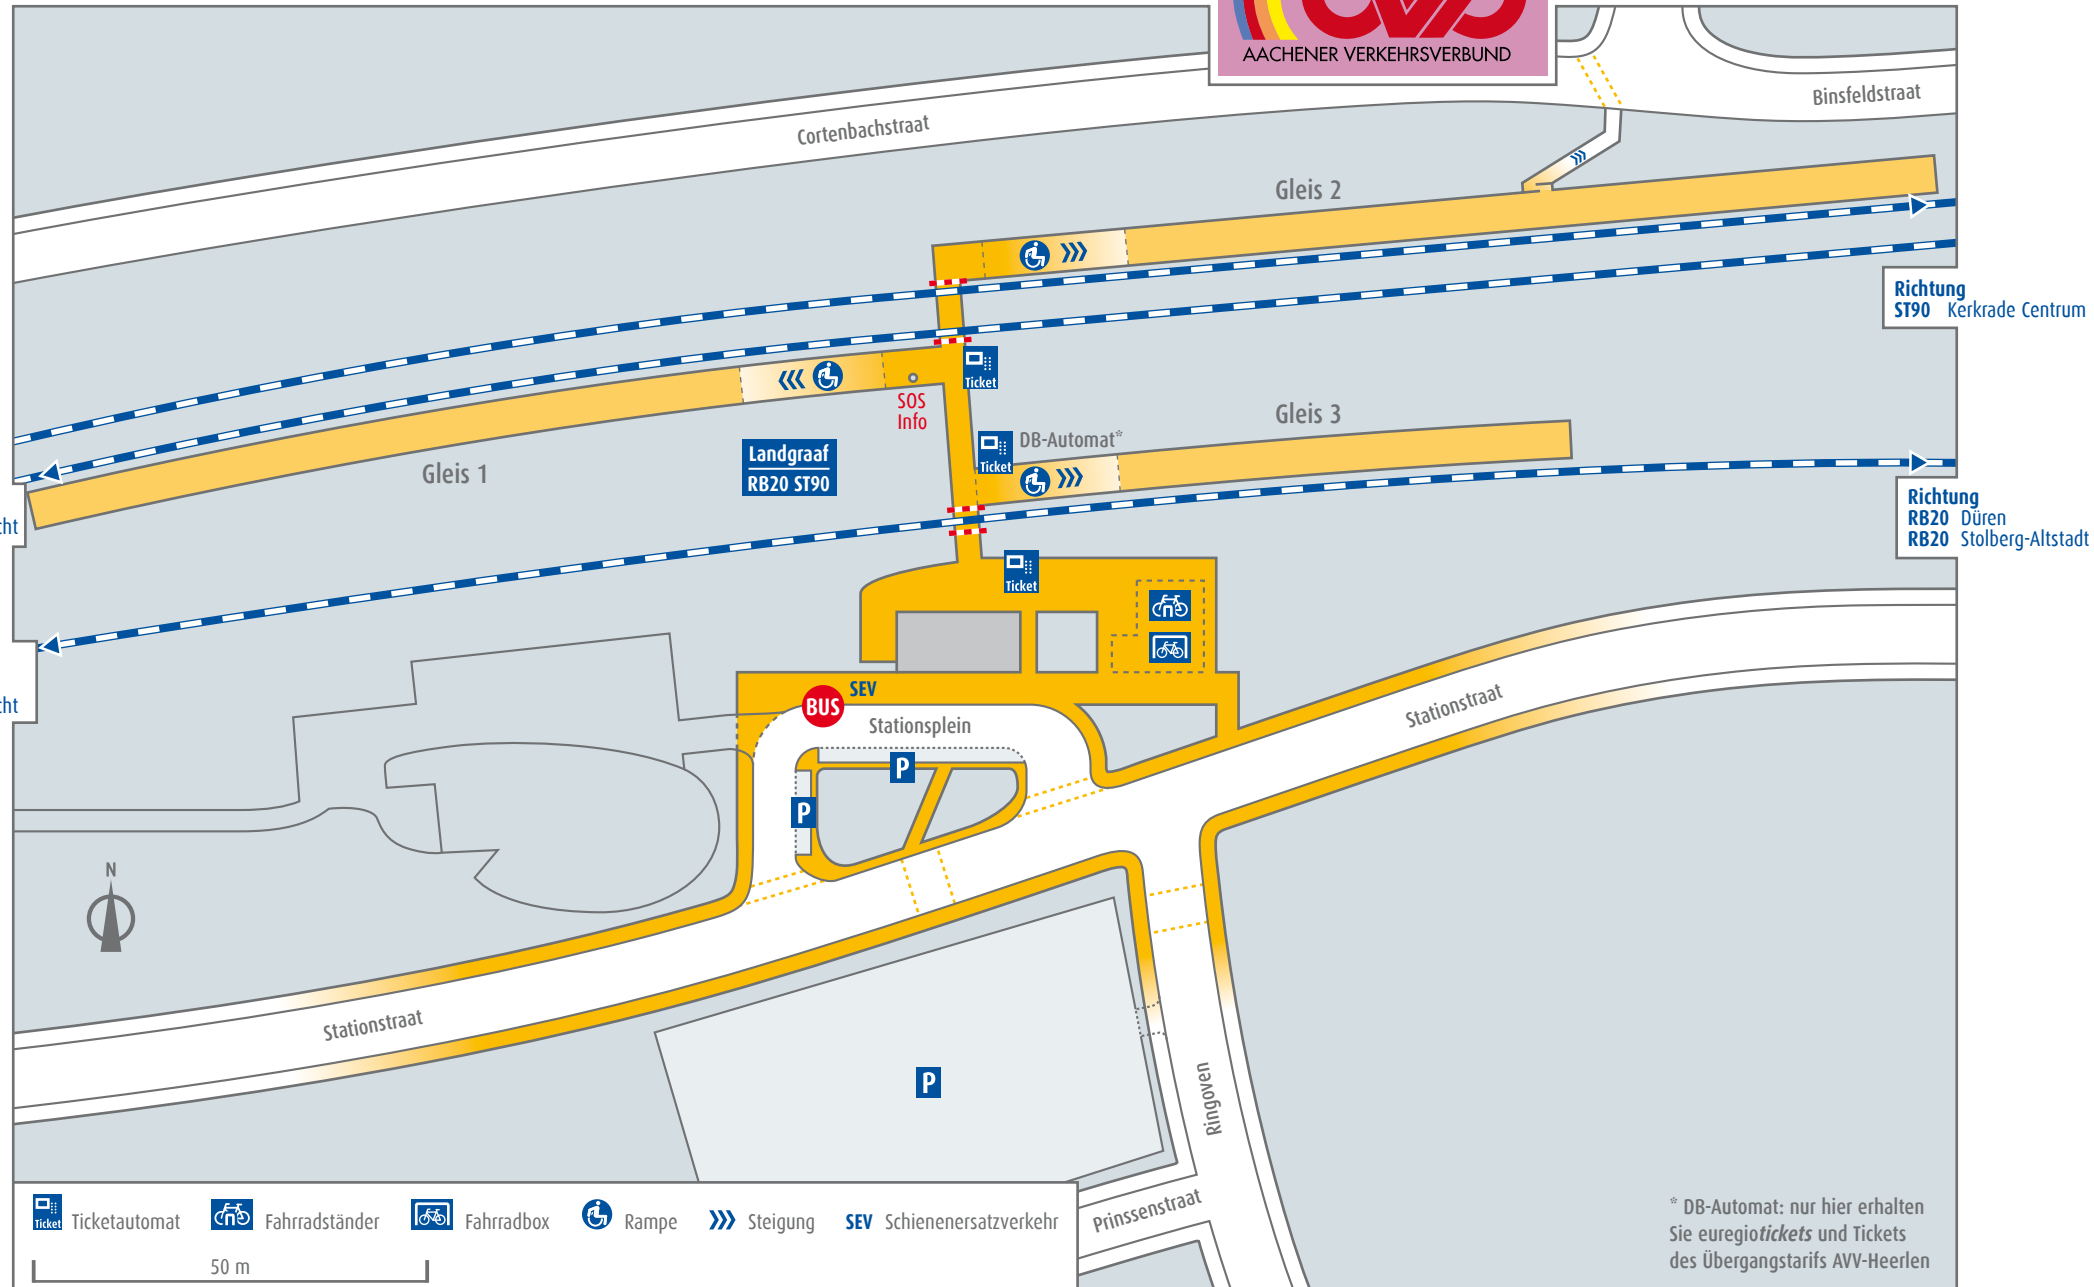

Landgraaf Station

* DB-Automat: nur hier erhalten Sie euregotickets und Tickets des Übergangstarifs AVV-Heerlen