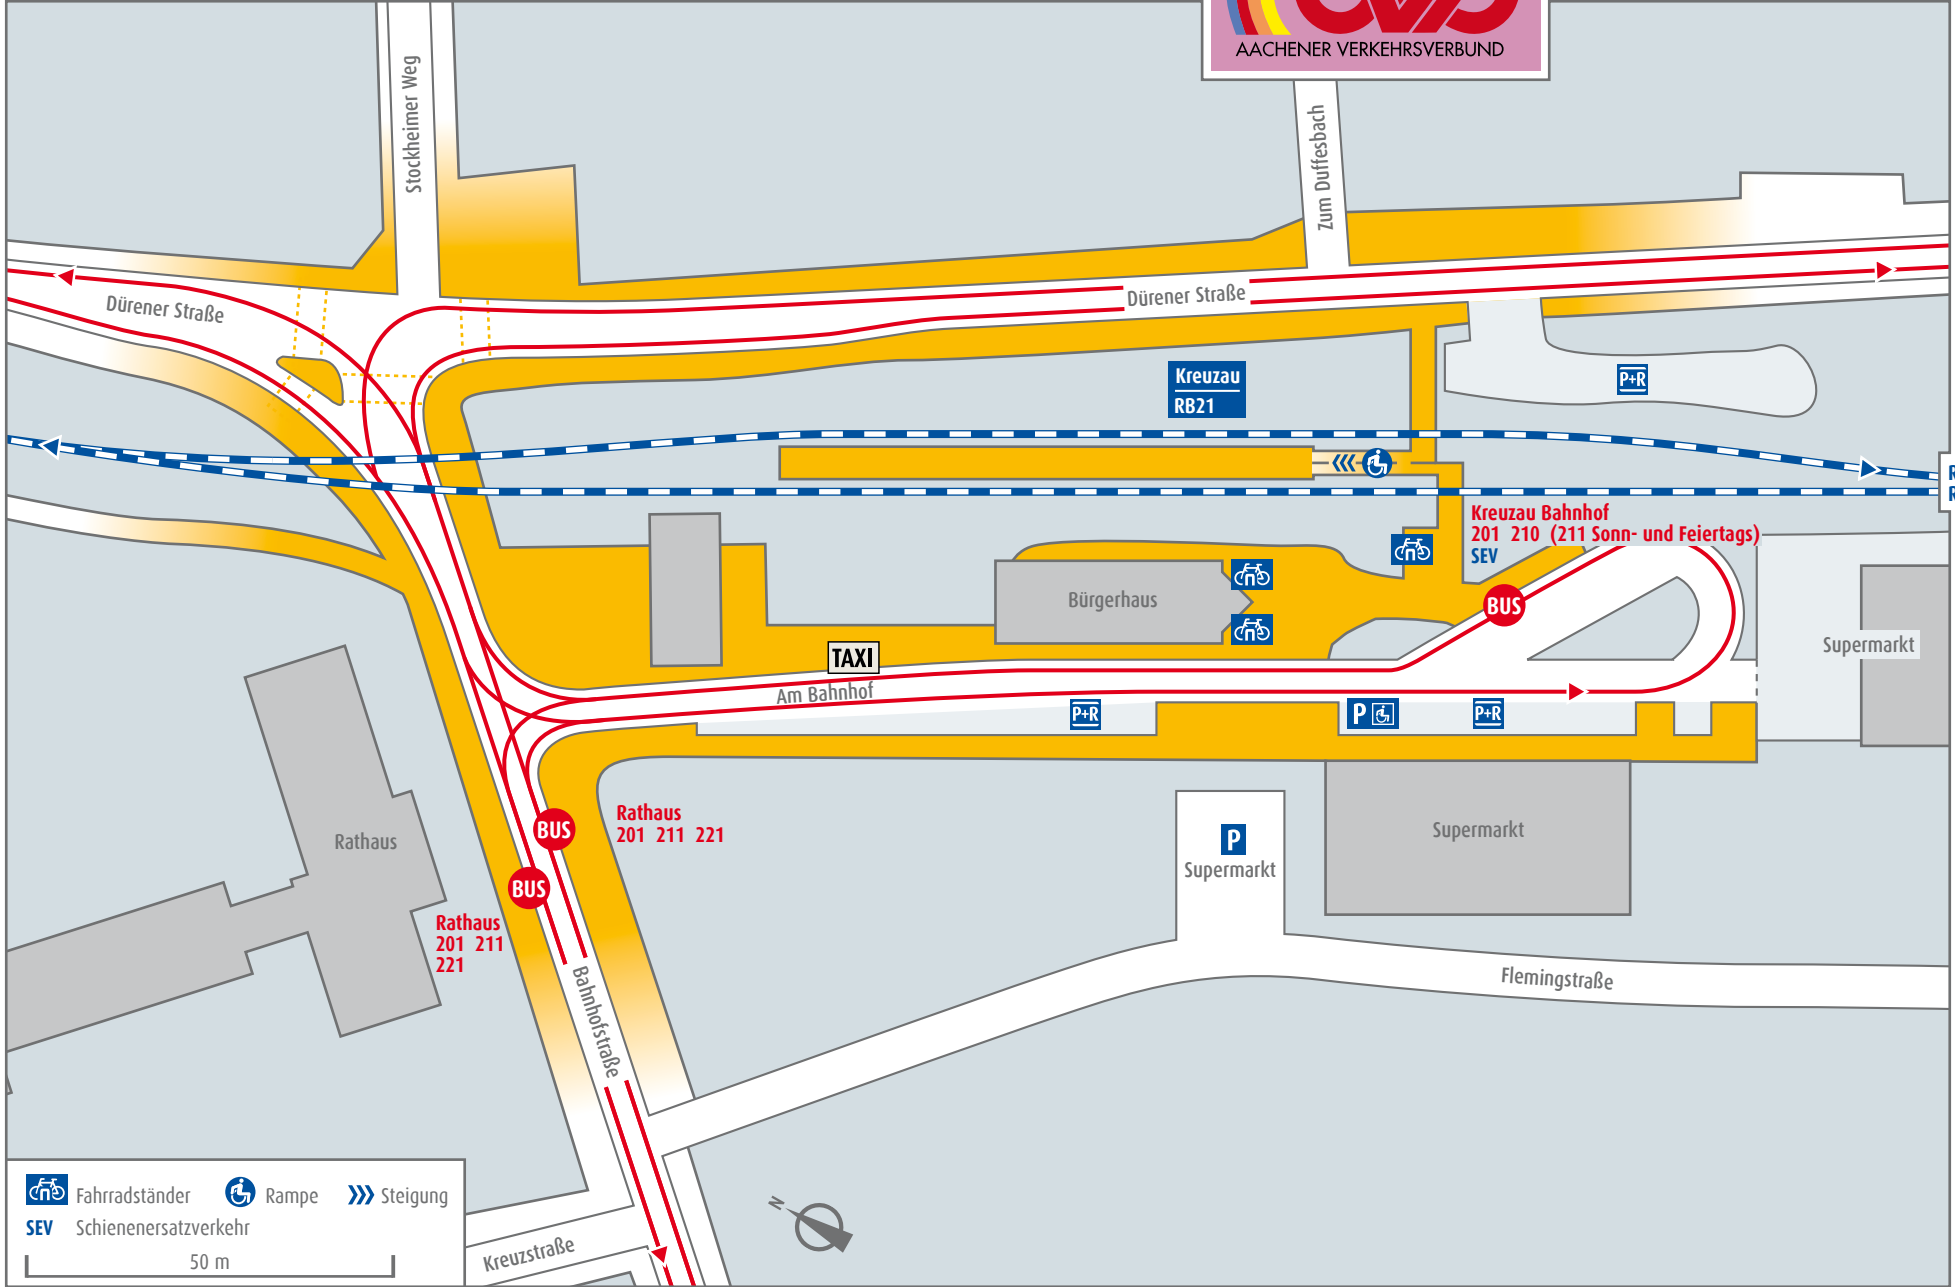

Kreuzau Bahnhof · Kreuzau Rathaus

AACHENER VERKEHRSVERBUND

Richtung
201 Stockheim
210 Düren
211 Düren
221 Düren

Richtung
210 Nideggen

Richtung
RB21 Düren

Richtung
RB21 Heimbach

Fahrradständer
 Rampe
 Steigung
 Schienenersatzverkehr
 50 m

Richtung
201 Bilstein
211 Berg
221 Nideggen