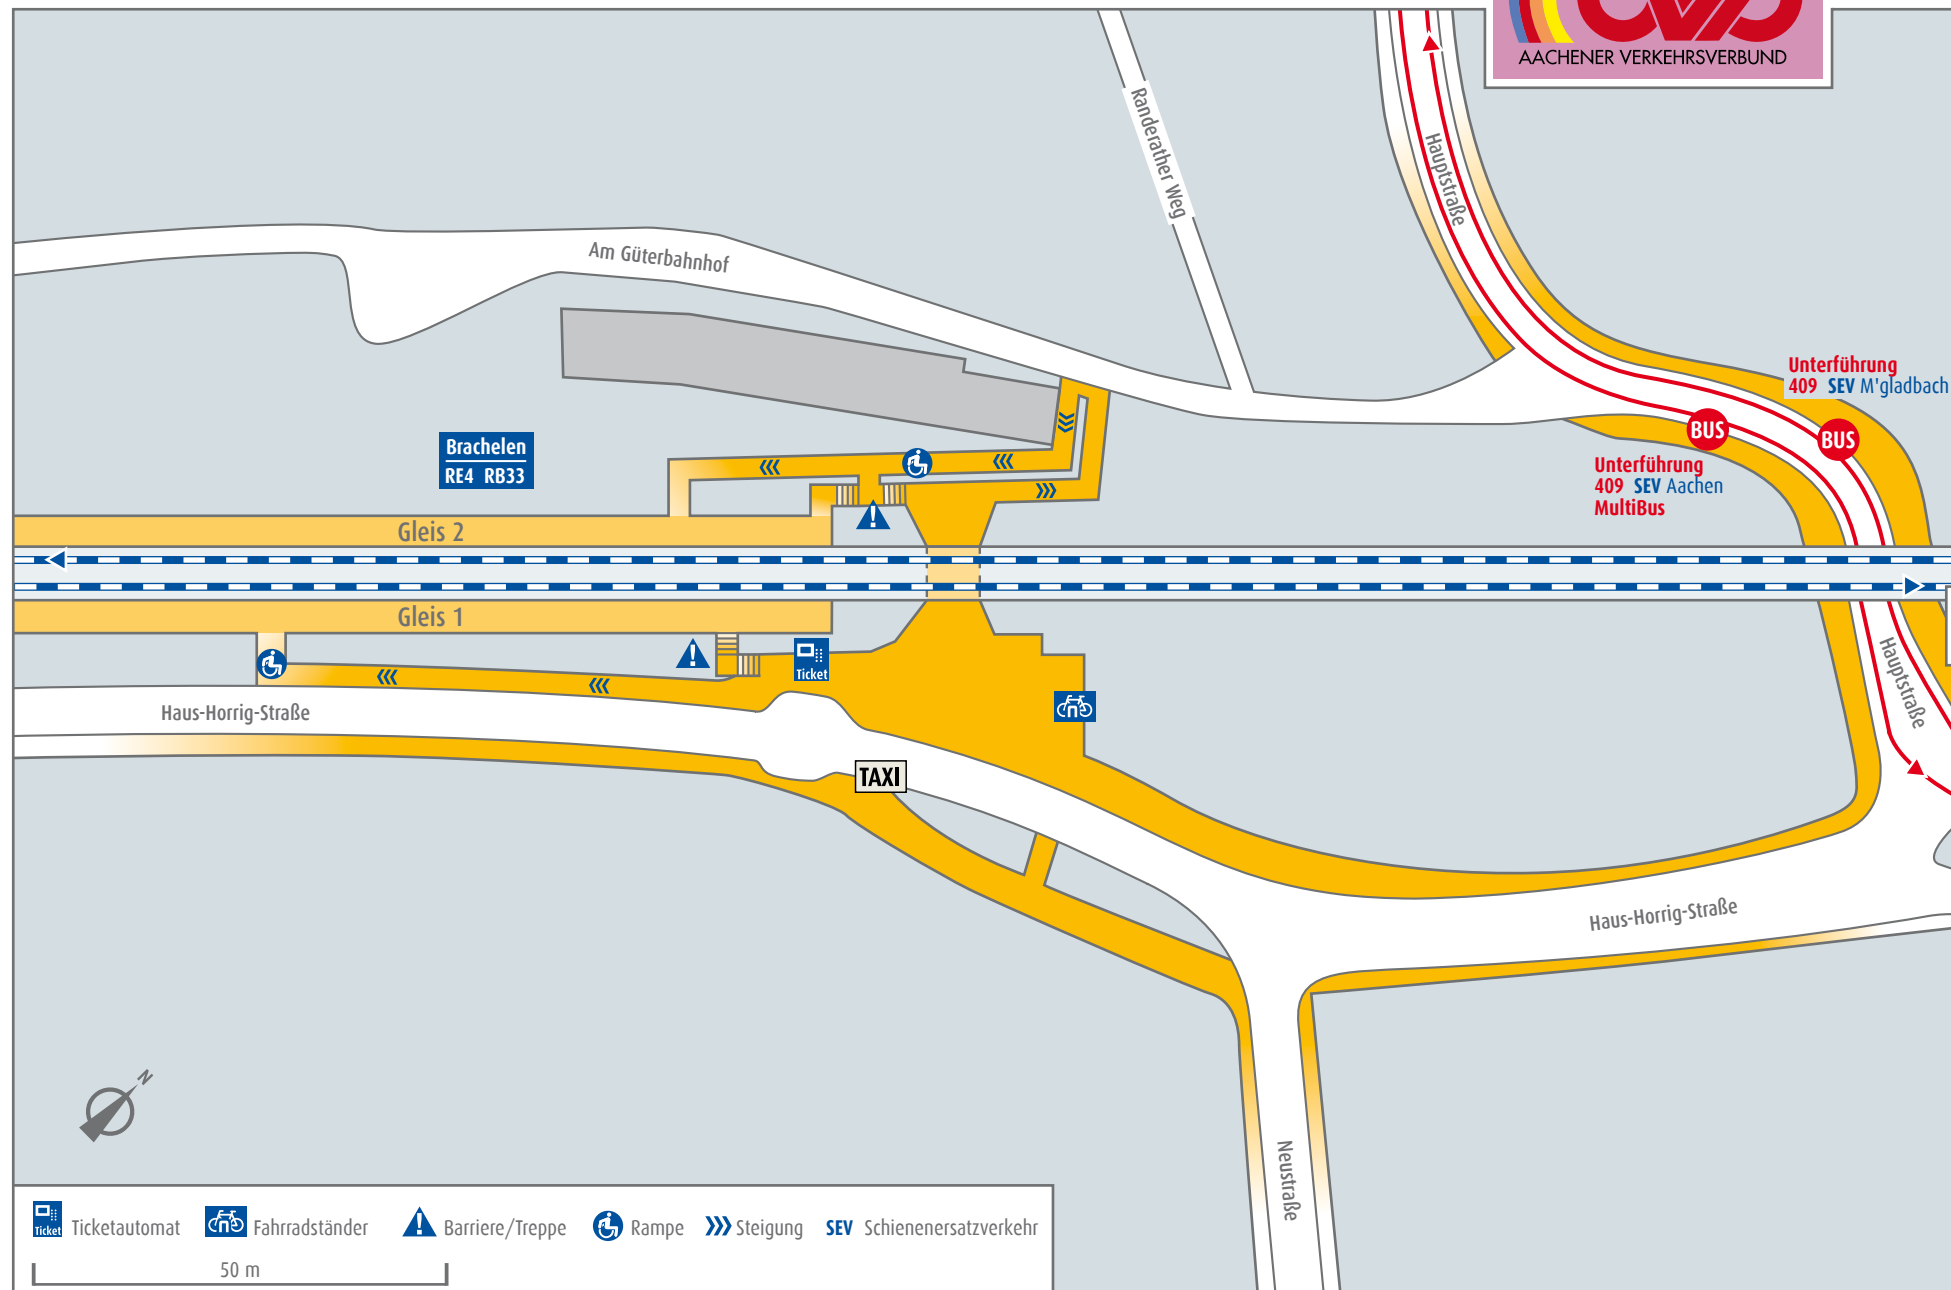

Hückelhoven Brachelen

Richtung
409 Ratheim Realschule

Richtung
RE4 Aachen
RB33 Aachen

Brachelen
RE4 RB33

Gleis 2

Gleis 1

Haus-Horrig-Straße

TAXI

Ticket

Haus-Horrig-Straße

Neustraße

Unterführung
409 SEV M'gladbach

Unterführung
409 SEV Aachen
MultiBus

Richtung
RE4 Dortmund
RB33 Duisburg

Richtung
409 Linnich

- Ticketautomat
- Fahrradständer
- Barriere/Treppe
- Rampe
- Steigung
- SEV Schienenersatzverkehr