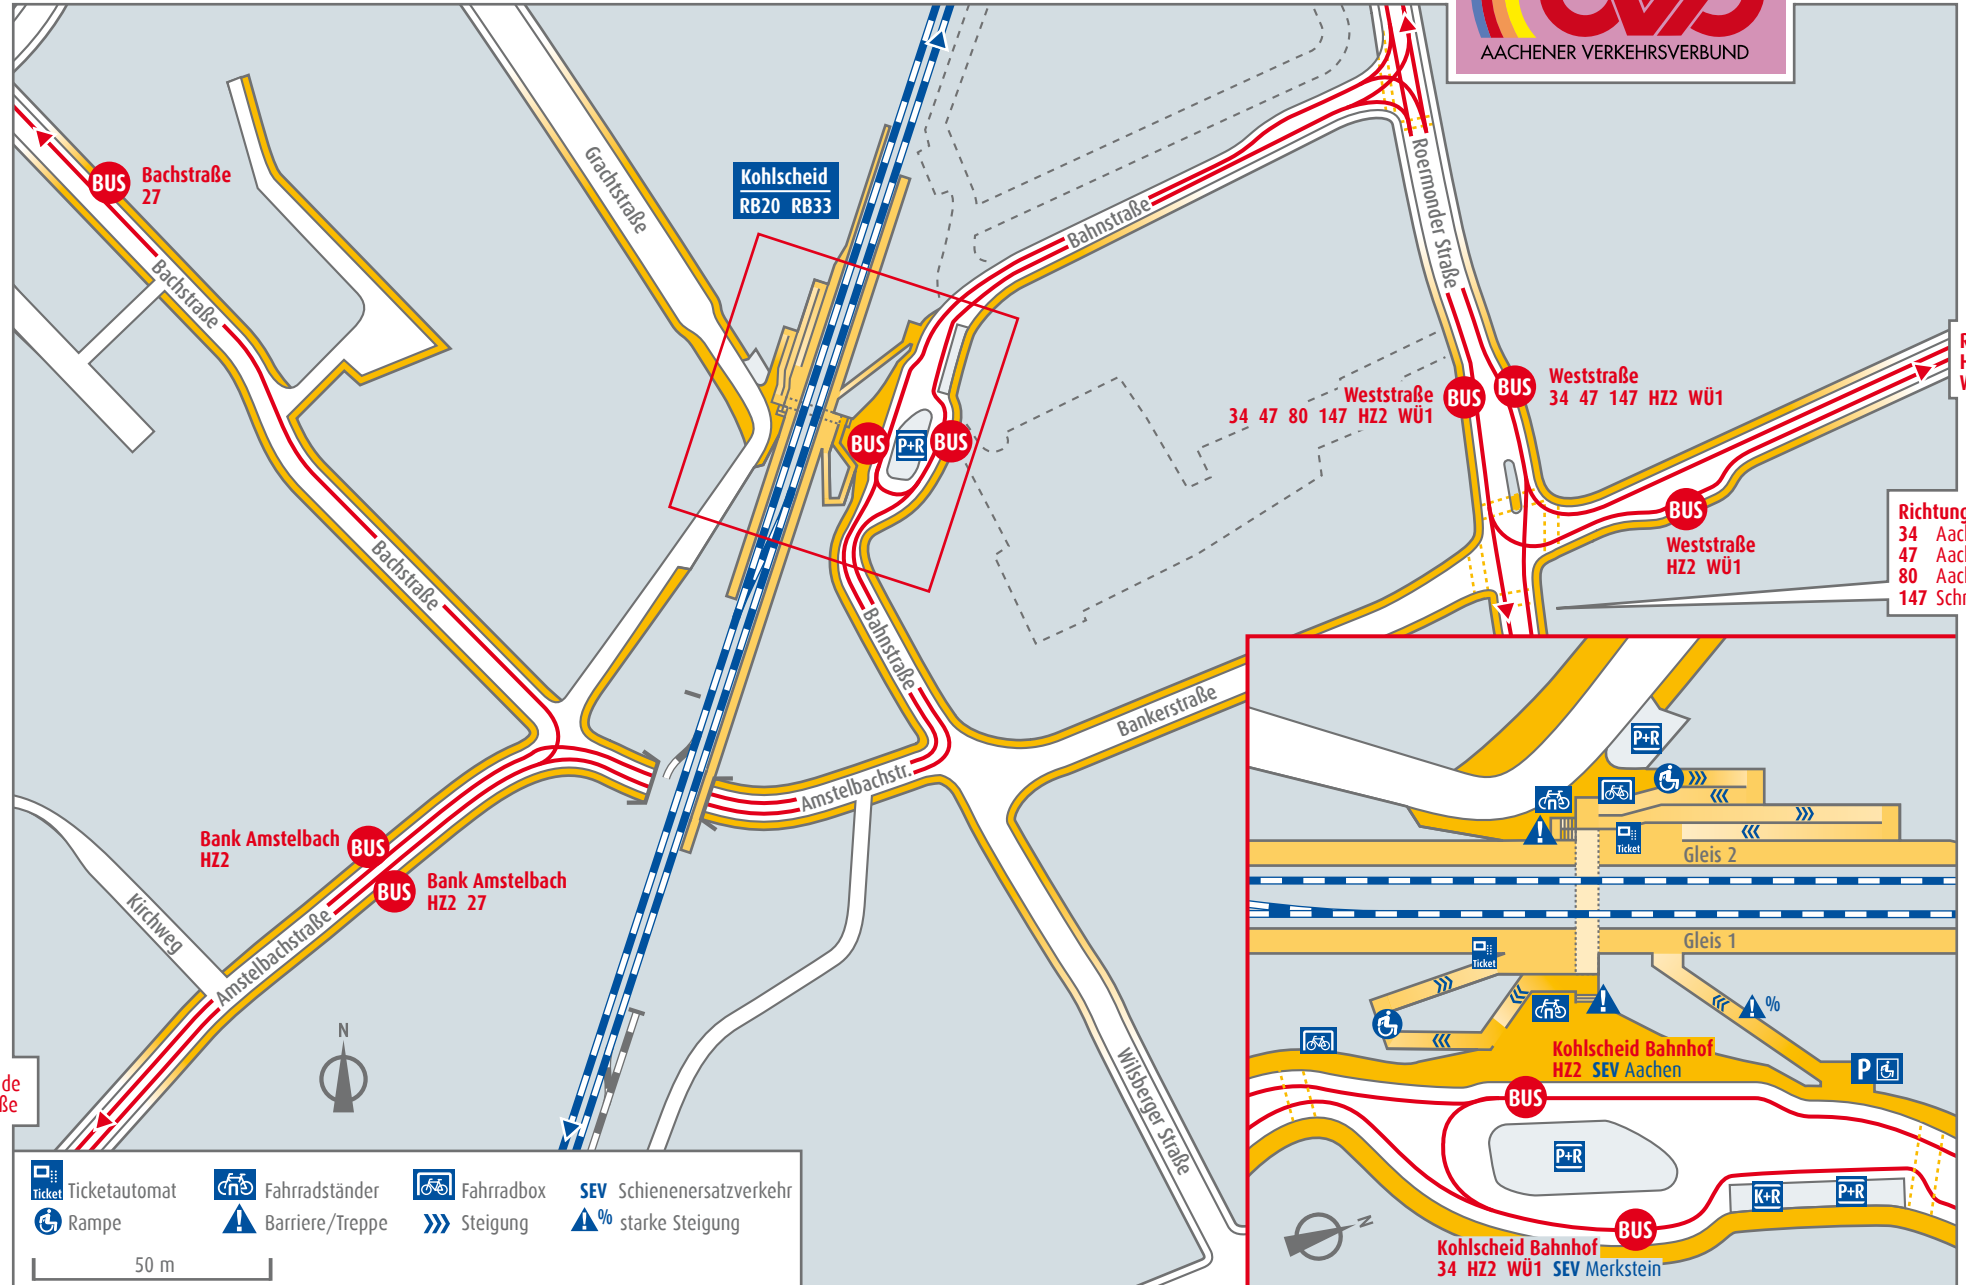

Herzogenrath Kohlscheid

Richtung Herzogenrath
 RB20 Alsdorf/Heerlen
 RB33 Duisburg

Richtung
 34 Kerkrade
 47 August-Schmidt-Platz
 147 August-Schmidt-Platz

Richtung
 27 Aachen

Richtung
 HZ2 Bardenberg
 WÜ1 Würselen

Richtung
 34 Aachen
 47 Aachen
 80 Aachen Uniklinik
 147 Schnellbus: Aachen

Richtung
 HZ2 Pannesheide
 Stegelstraße

Richtung
 RB20 Stolberg-Altstadt
 RB20 Langerwehe (- Düren)
 RB33 Aachen