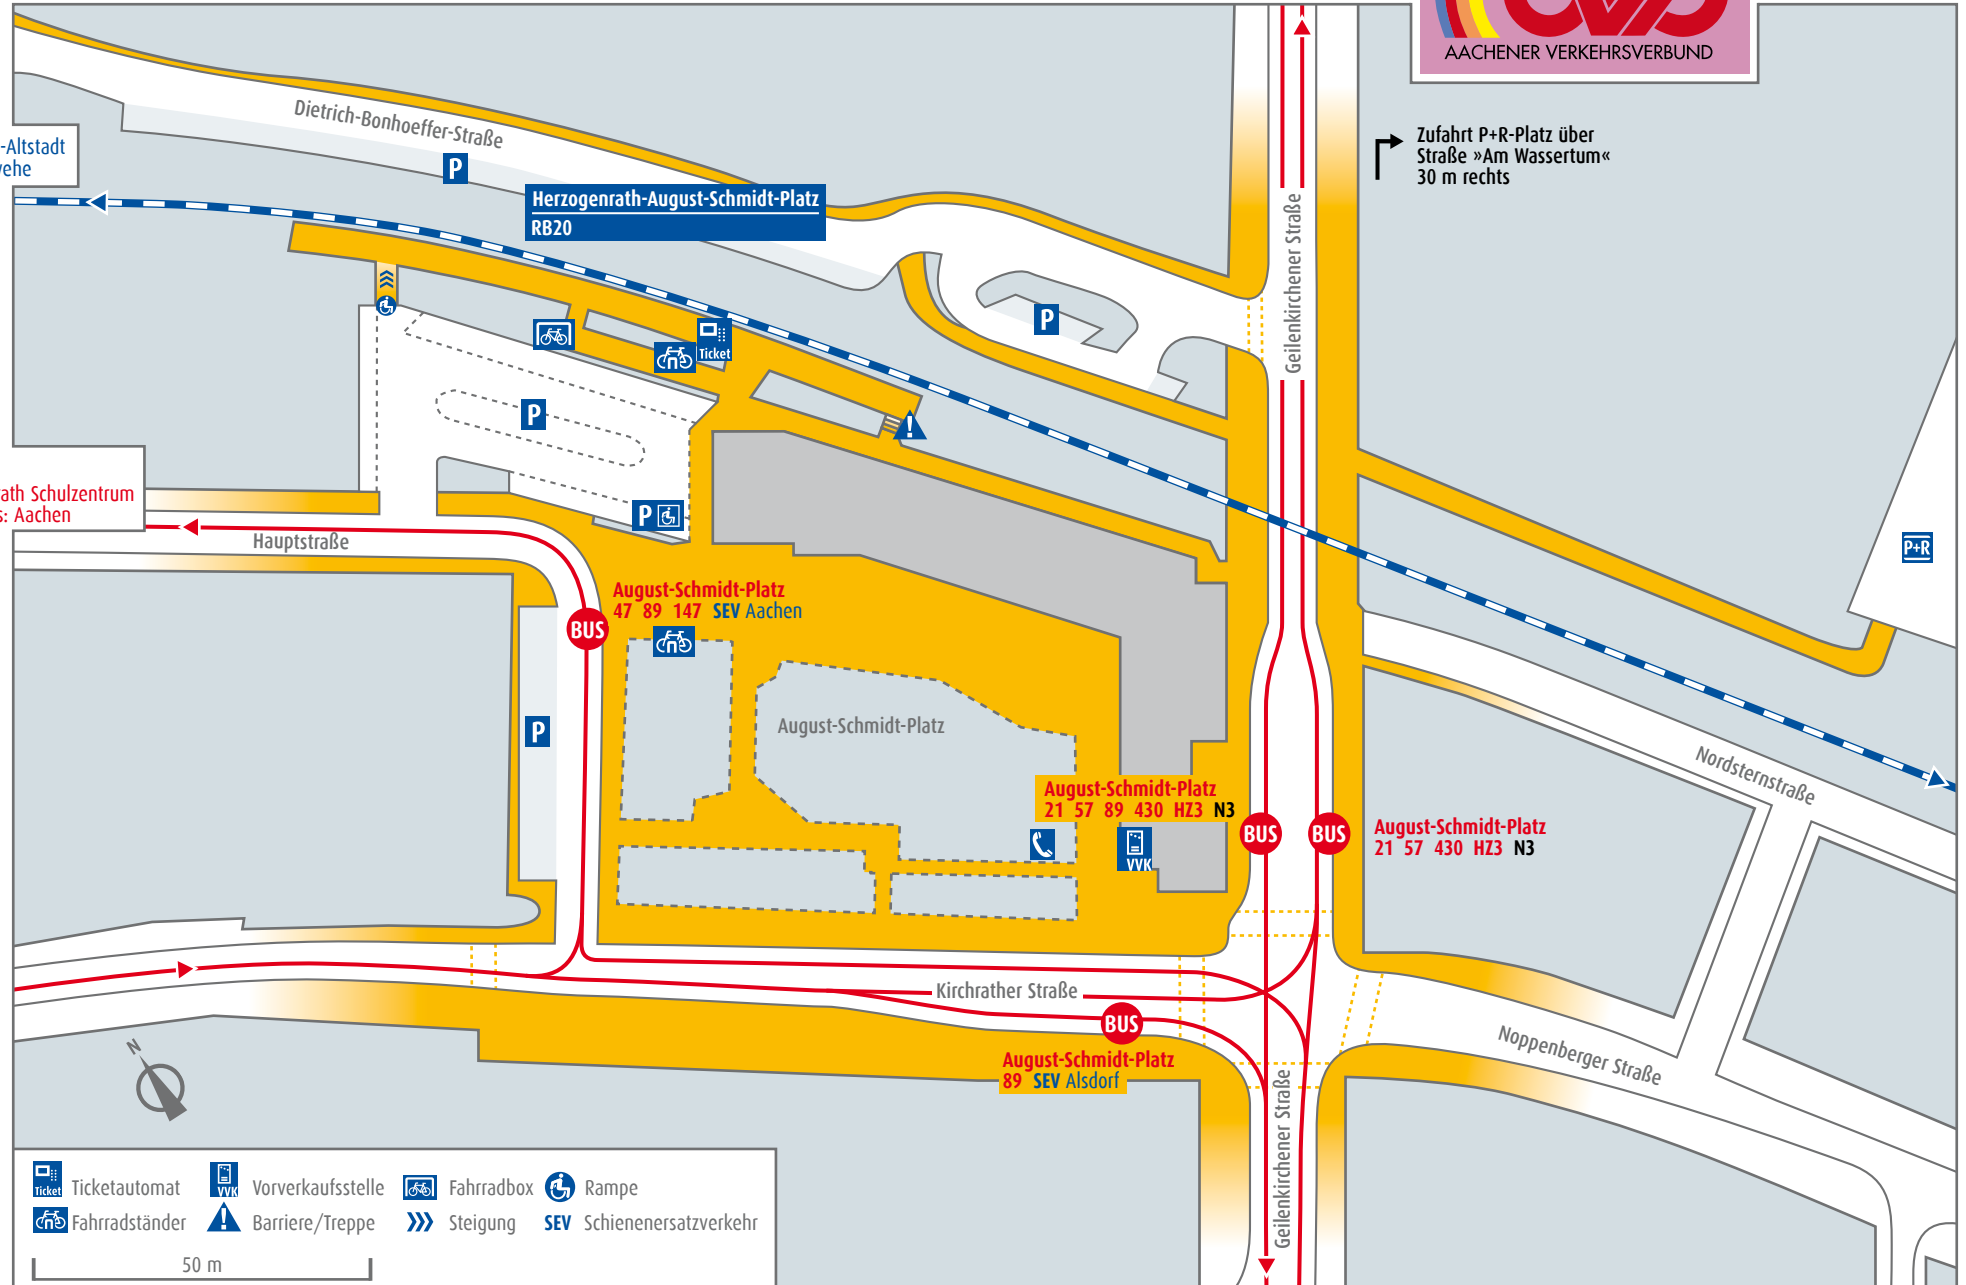

Herzogenrath-August-Schmidt-Platz

Richtung
 21 Übach-Palenberg
 57 Boscheler Berg
 430 Übach-Palenberg

HZ3 Hofstadt Wende
N3 Nachtexpress: Boscheler Berg

Richtung
 RB20 Stolberg-Altstadt
 RB20 Langerwehe

Richtung
 47 Aachen
 89 Herzogenrath Schulzentrum
 147 Schnellbus: Aachen

Zufahrt P+R-Platz über Straße »Am Wassertum« 30 m rechts

Richtung
 RB20 Alsdorf

Richtung
 21 Aachen
 57 Aachen
 89 Alsdorf
 430 Herzogenrath Bahnhof
 HZ3 Herzogenrath Bahnhof (- Schulzentrum)
 N3 Nachtexpress: Aachen