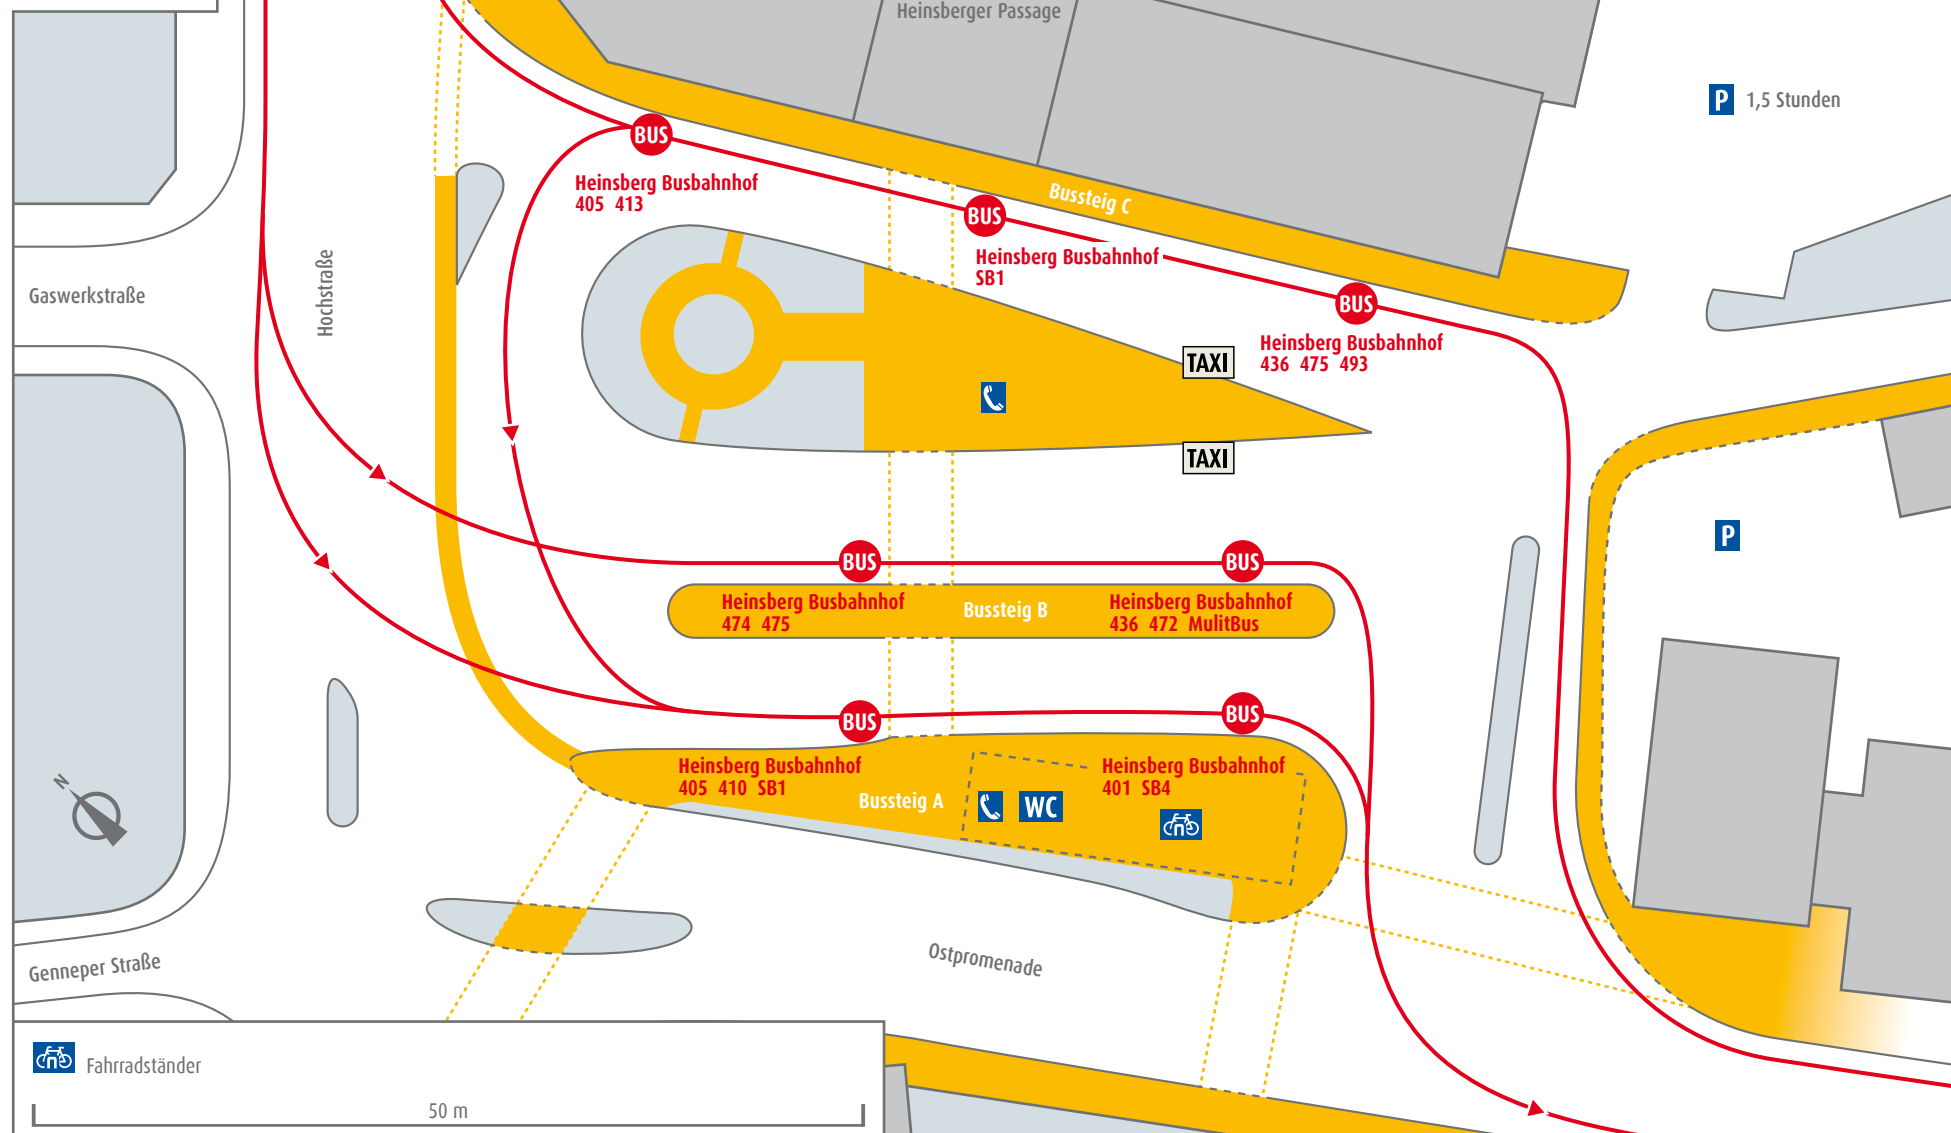

Heinsberg Busbahnhof

- Richtung**
 405 Erkelenz
 413 Wegberg
 436 Humboldtstraße
 475 Oberbruch
 493 Lindern
 SB1 Schnellbus: Erkelenz

- Richtung**
- | | | |
|-------------------|----------------|---------------------------------|
| 401 Erkelenz | 436 Tüddern | 493 Lindern |
| 405 AOK | 472 Gangelt | SB1 Schnellbus: Übach-Palenberg |
| 410 Geilenkirchen | 474 Gangelt | SB4 Schnellbus: Erkelenz |
| 413 AOK | 475 Waldfeucht | |