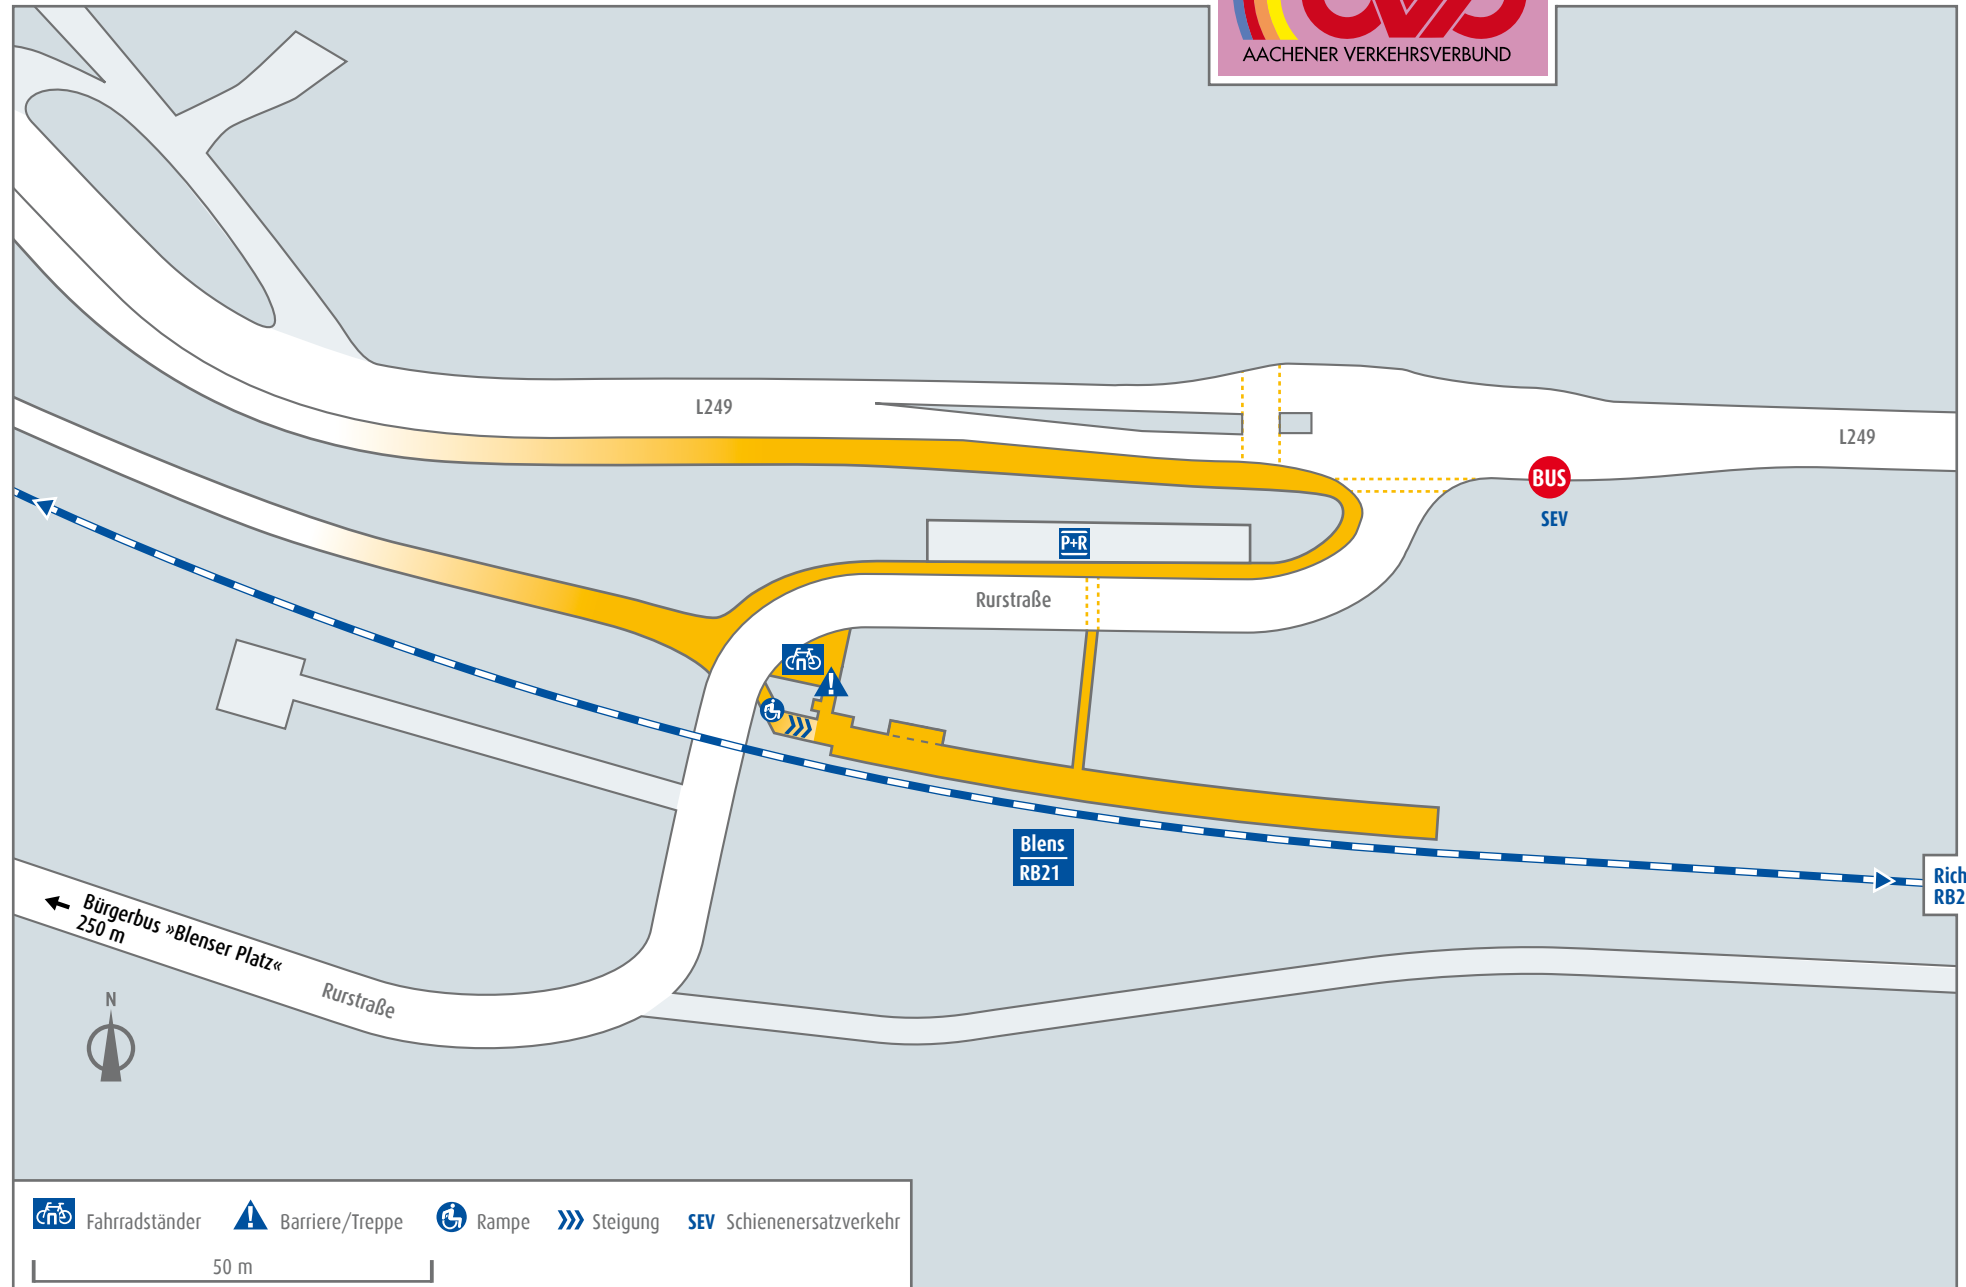

# Heimbach Blens

AACHENER VERKEHRSVERBUND

Richtung  
RB21 Düren

Richtung  
RB21 Heimbach Bf

Fahrradständer Barriere/Treppe Rampe Steigung SEV Schienenersatzverkehr

50 m