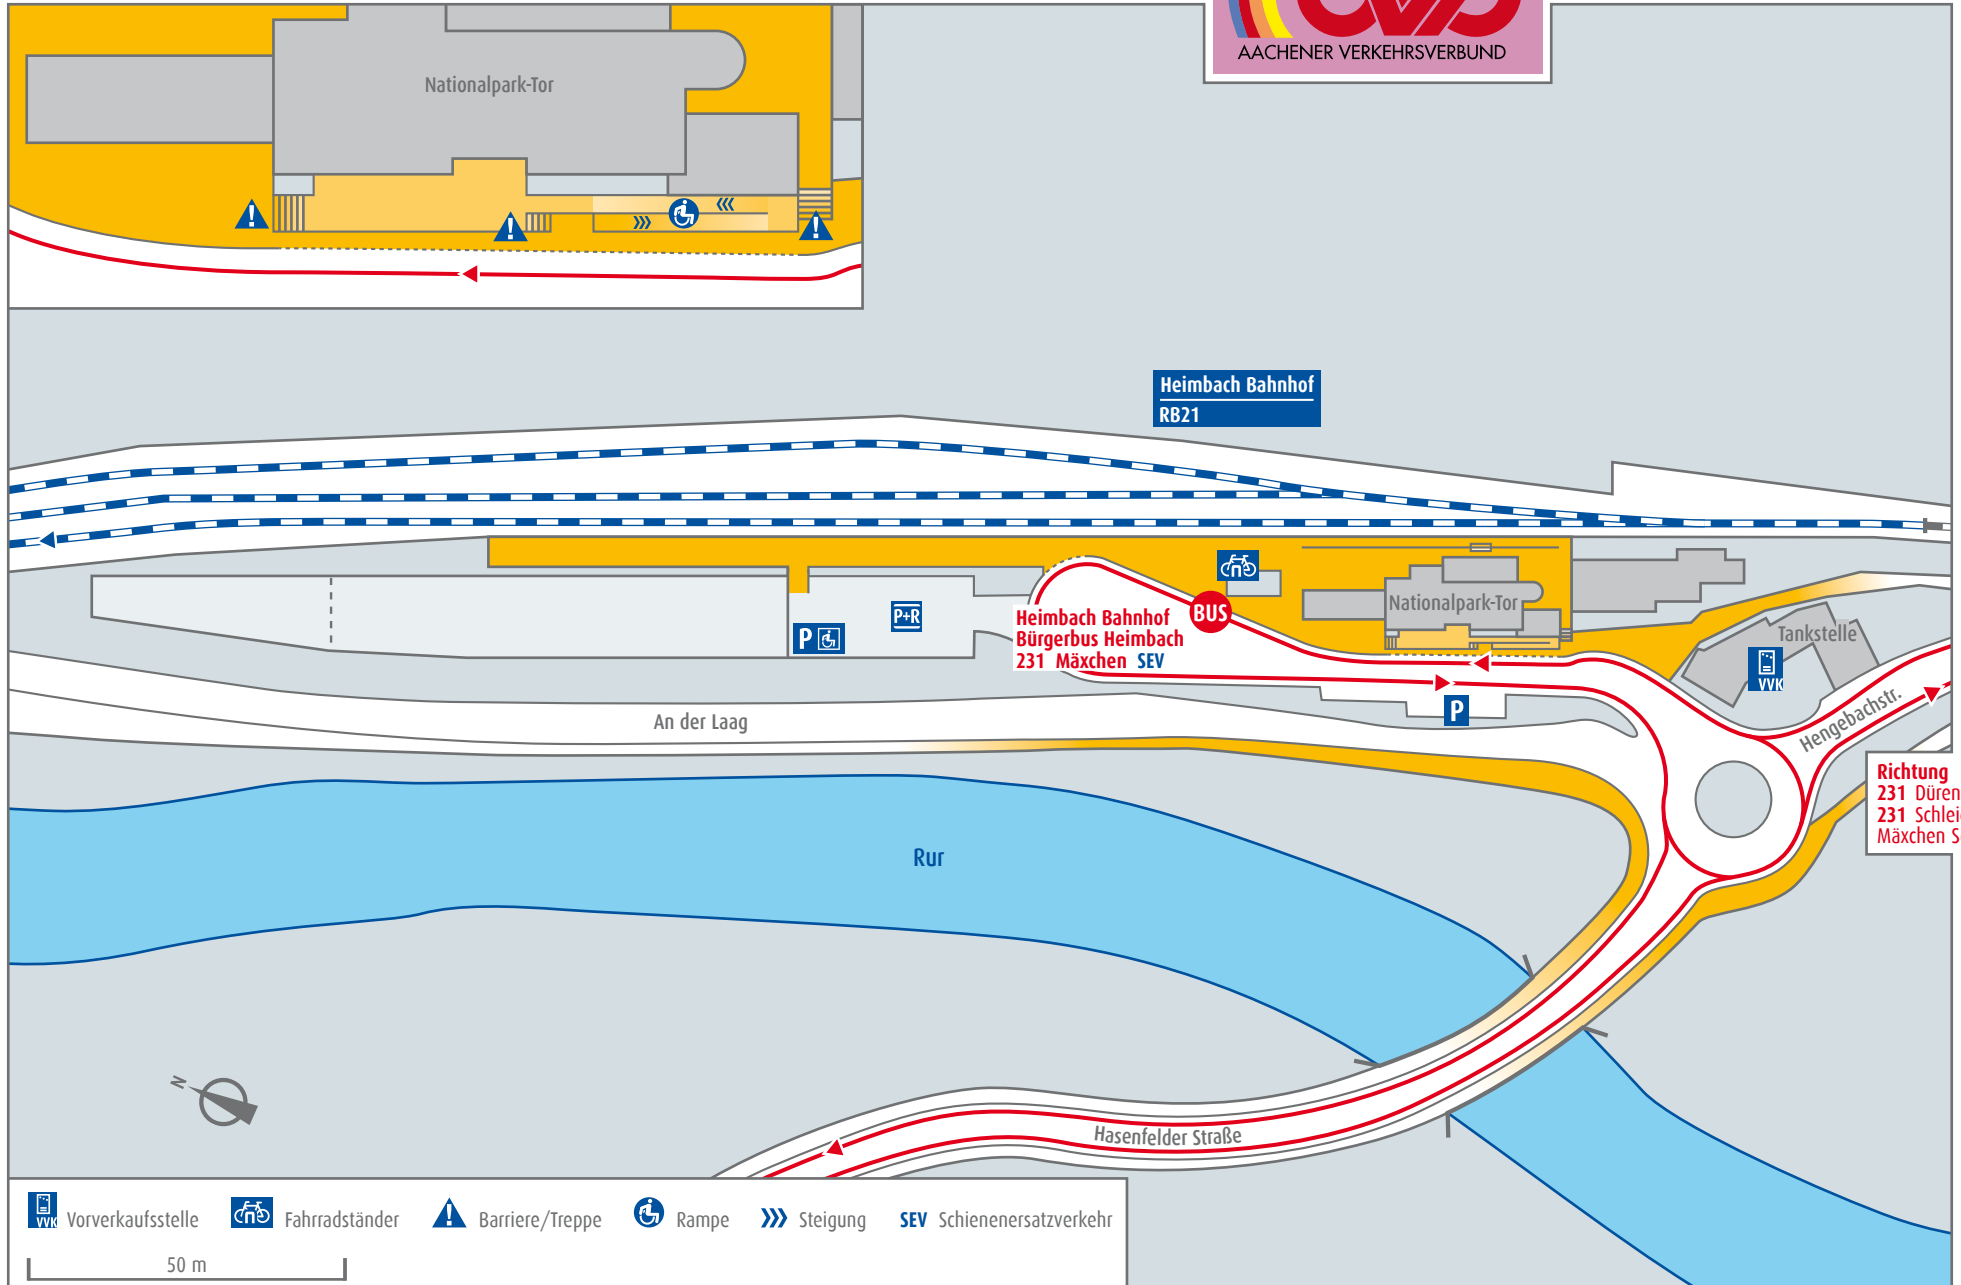

Heimbach Bahnhof

Richtung
RB21 Düren

Heimbach Bahnhof
RB21

Heimbach Bahnhof
Bürgerbus Heimbach
231 Mäxchen SEV

Richtung
231 Düren
231 Schleiden
Mäxchen Schwammenauel

- Vorverkaufsstelle
- Fahrradständer
- Barriere/Treppe
- Rampe
- Steigung
- SEV Schienenersatzverkehr

50 m

Richtung
231 Schwammenauel
Mäxchen Schwammenauel