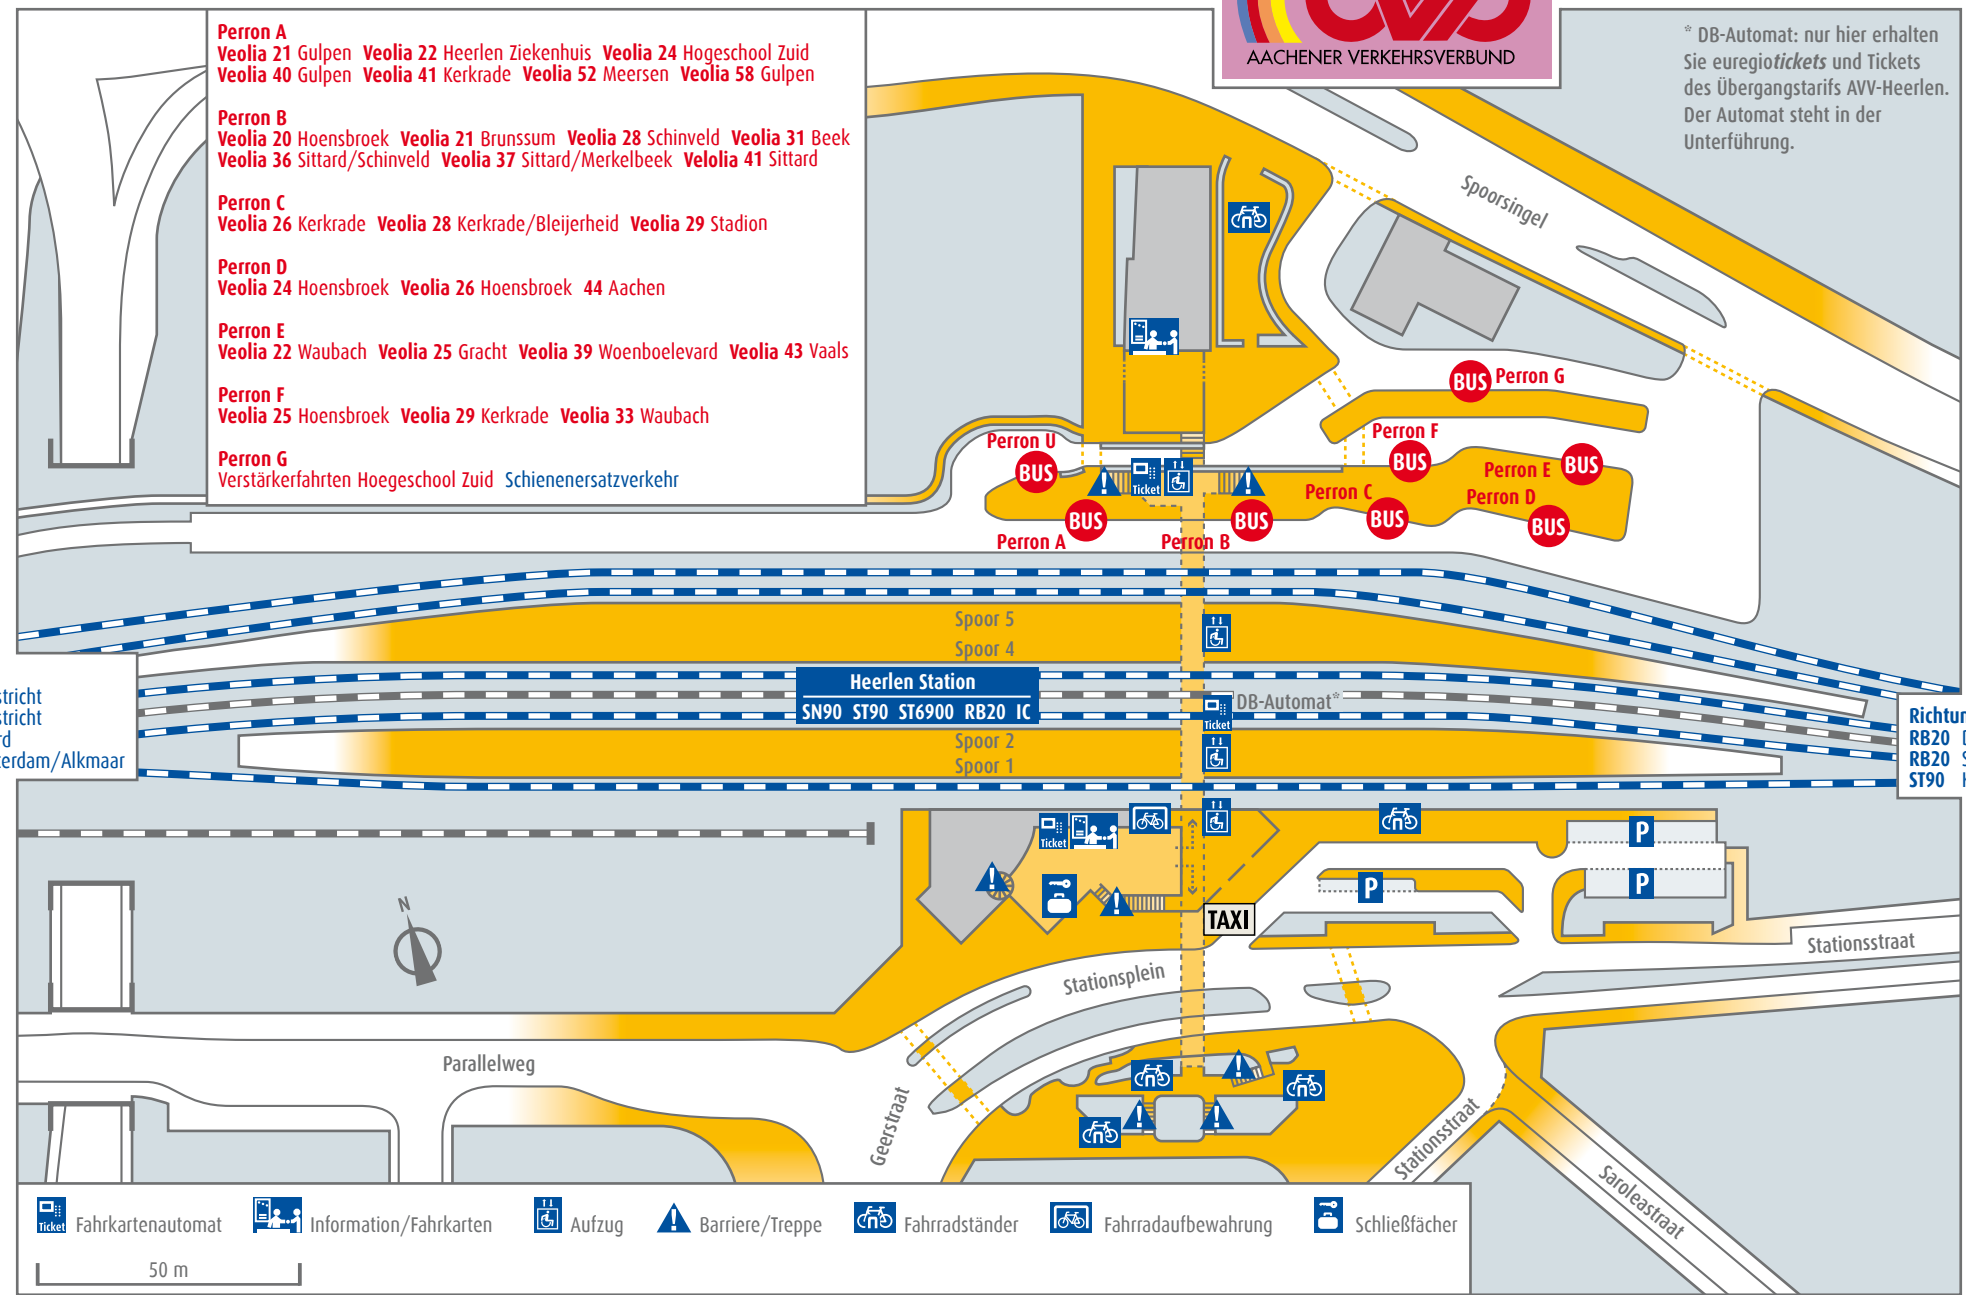

Heerlen Station · Busstation

* DB-Automat: nur hier erhalten Sie euregiontickets und Tickets des Übergangstarifs AVV-Heerlen. Der Automat steht in der Unterführung.

- Perron A**
Veolia 21 Gulpen **Veolia 22** Heerlen Ziekenhuis **Veolia 24** Hogeschool Zuid
Veolia 40 Gulpen **Veolia 41** Kerkrade **Veolia 52** Meerssen **Veolia 58** Gulpen
- Perron B**
Veolia 20 Hoensbroek **Veolia 21** Brunssum **Veolia 28** Schinveld **Veolia 31** Beek
Veolia 36 Sittard/Schinveld **Veolia 37** Sittard/Merkelbeek **Veolia 41** Sittard
- Perron C**
Veolia 26 Kerkrade **Veolia 28** Kerkrade/Bleijerheid **Veolia 29** Stadion
- Perron D**
Veolia 24 Hoensbroek **Veolia 26** Hoensbroek **44** Aachen
- Perron E**
Veolia 22 Waubach **Veolia 25** Gracht **Veolia 39** Woenboeleward **Veolia 43** Vaals
- Perron F**
Veolia 25 Hoensbroek **Veolia 29** Kerkrade **Veolia 33** Waubach
- Perron G**
 Verstärkerfahrten Hogeschool Zuid Schienenersatzverkehr

Richtung
 SN90 Maastricht
 ST90 Maastricht
 ST6900 Sittard
 IC Amsterdam/Alkmaar

Richtung
 RB20 Düren
 RB20 Stolberg Altstadt
 ST90 Kerkrade

- Fahrkartenautomat
- Information/Fahrkarten
- Aufzug
- Barriere/Treppe
- Fahrradständer
- Fahrradaufbewahrung
- Schließfächer