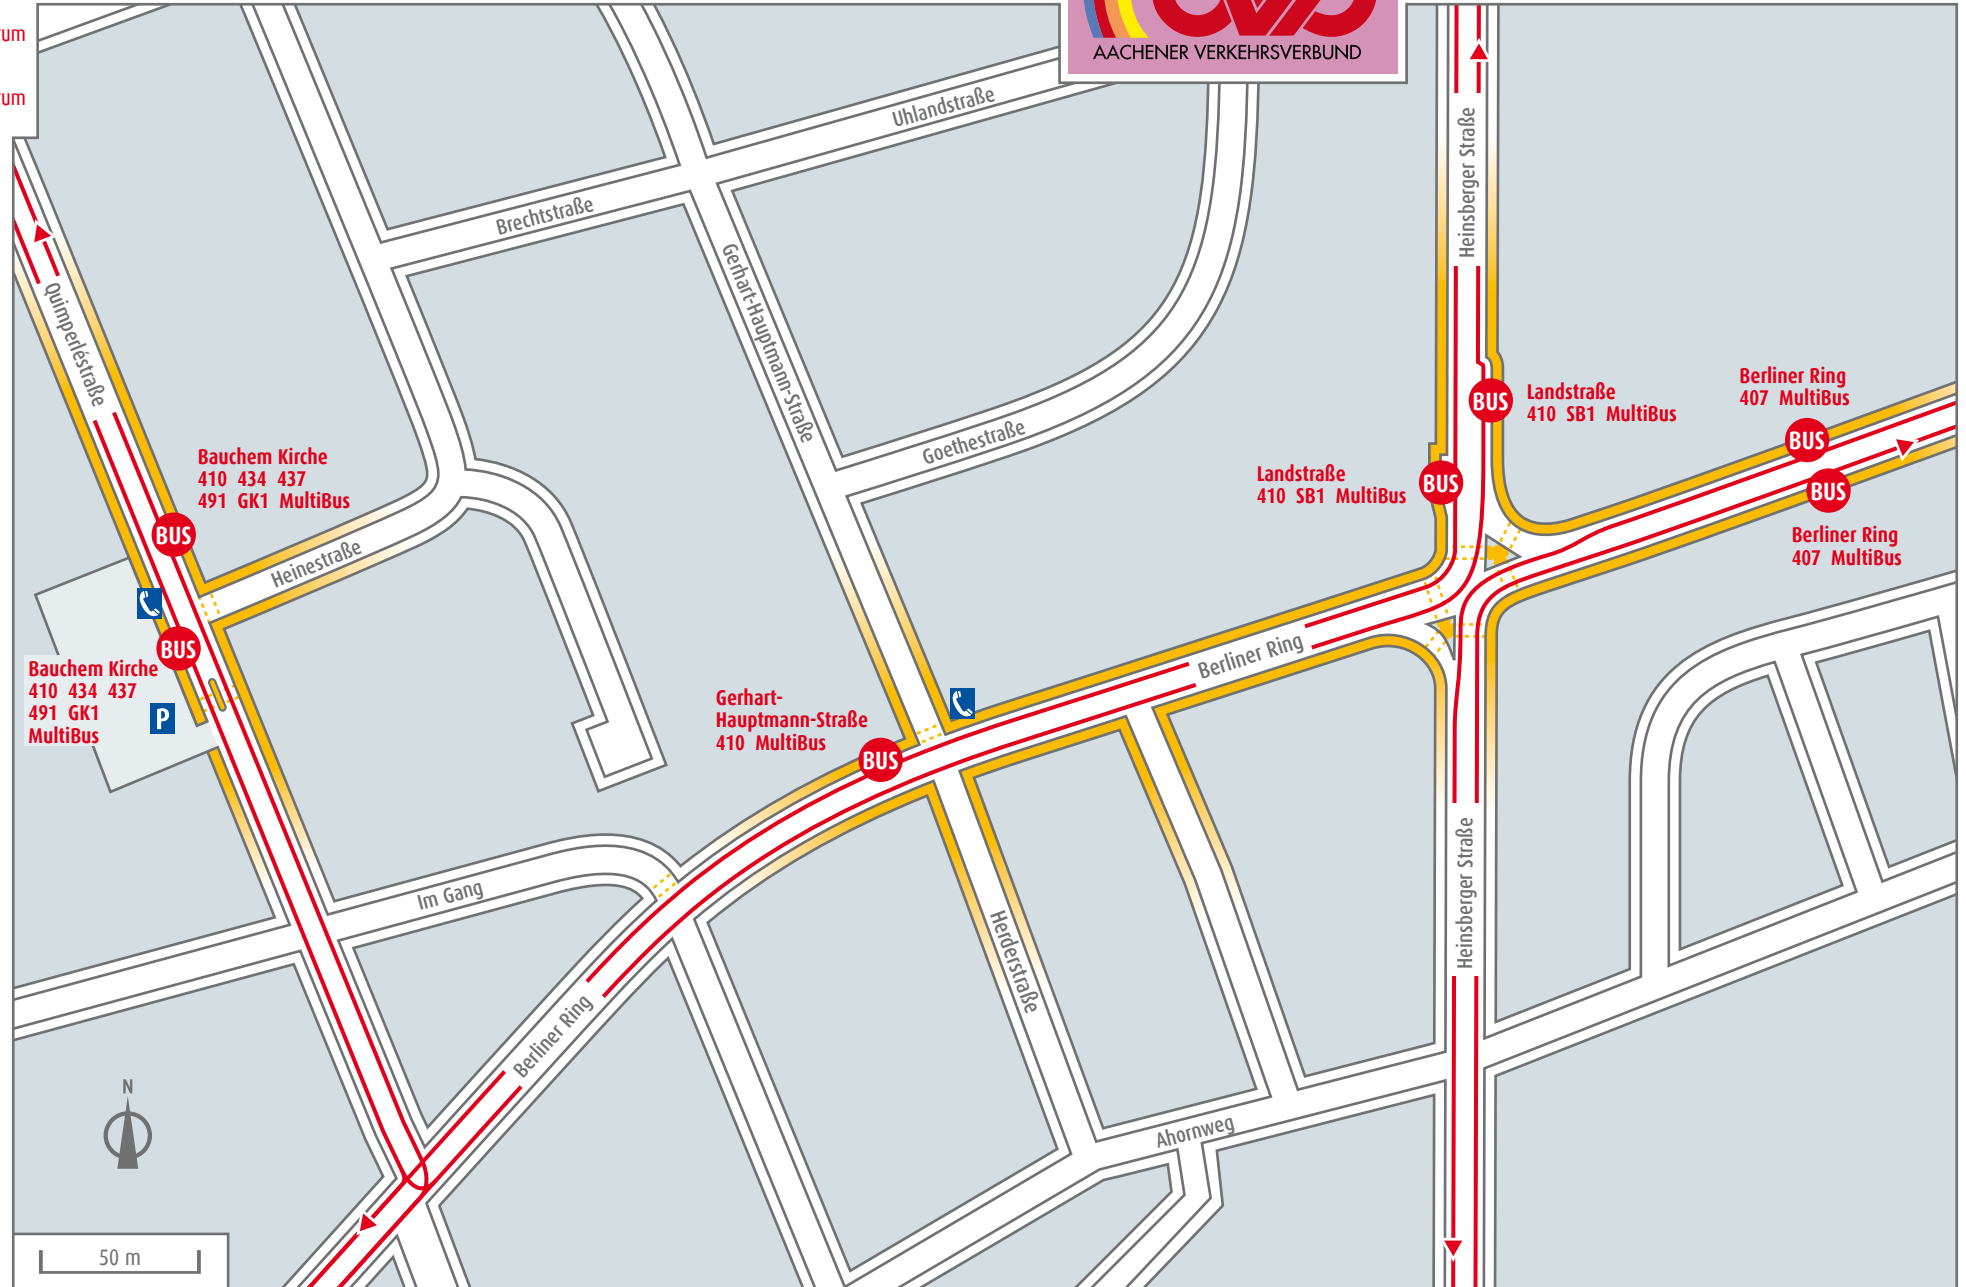

Geilenkirchen Berliner Ring · Landstraße Gerhart-Hauptmann-Straße · Bauchem Kirche

Richtung
410 Heinsberg
SB1 Schnellbus: Erkelenz

Richtung
410 Schulzentrum
434 Höngen
437 Höngen
491 Schulzentrum
GK1 Tripsrath

Richtung
407 Myhl

Richtung
410 Bahnhof
434 Bahnhof
437 Bahnhof
GK1 Bahnhof

491 Bahnhof
491 Übach-Palenberg
SB1 Schnellbus: Übach-Palenberg
GK1 Bahnhof

Richtung
407 Bahnhof