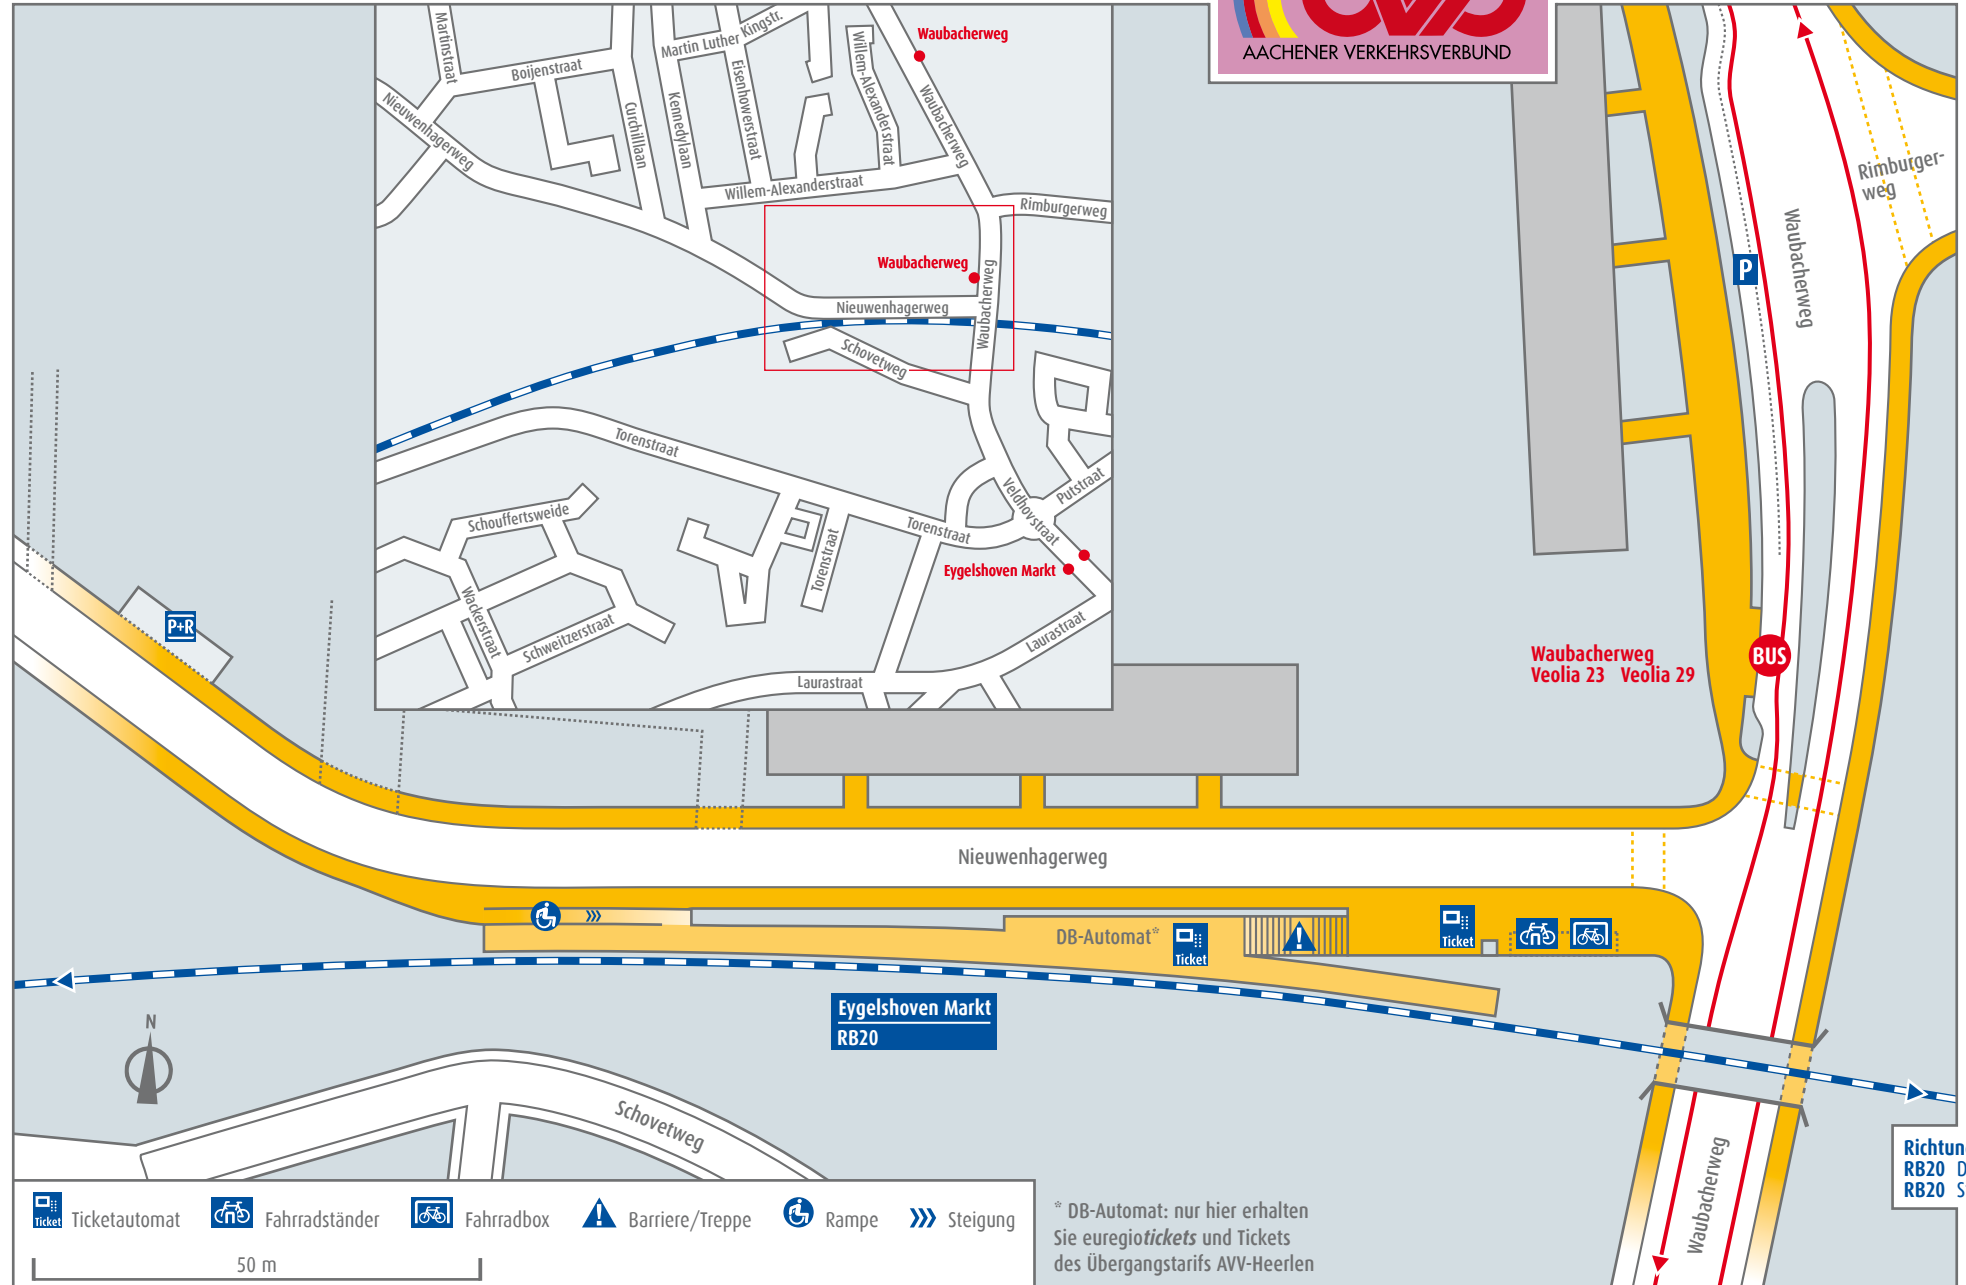

# Kerkrade Eygelshoven Markt · Waubacherweg

Richtung  
23 Übach-Palenberg  
29 Kerkrade Stadion

Waubacherweg  
Veolia 23 Veolia 29

BUS

Nieuwenhagerweg

Eygelshoven Markt  
RB20

DB-Automat\* Ticket

Ticket

Richtung  
RB20 Düren  
RB20 Stolberg-Altstadt

- Ticketautomat
- Fahrradständer
- Fahrradbox
- Barriere/Treppe
- Rampe
- Steigung

50 m

\* DB-Automat: nur hier erhalten  
Sie euregotickets und Tickets  
des Übergangstarifs AVV-Heerlen

Richtung  
23 Eygelshoven Station  
29 Bleijerheide Grens