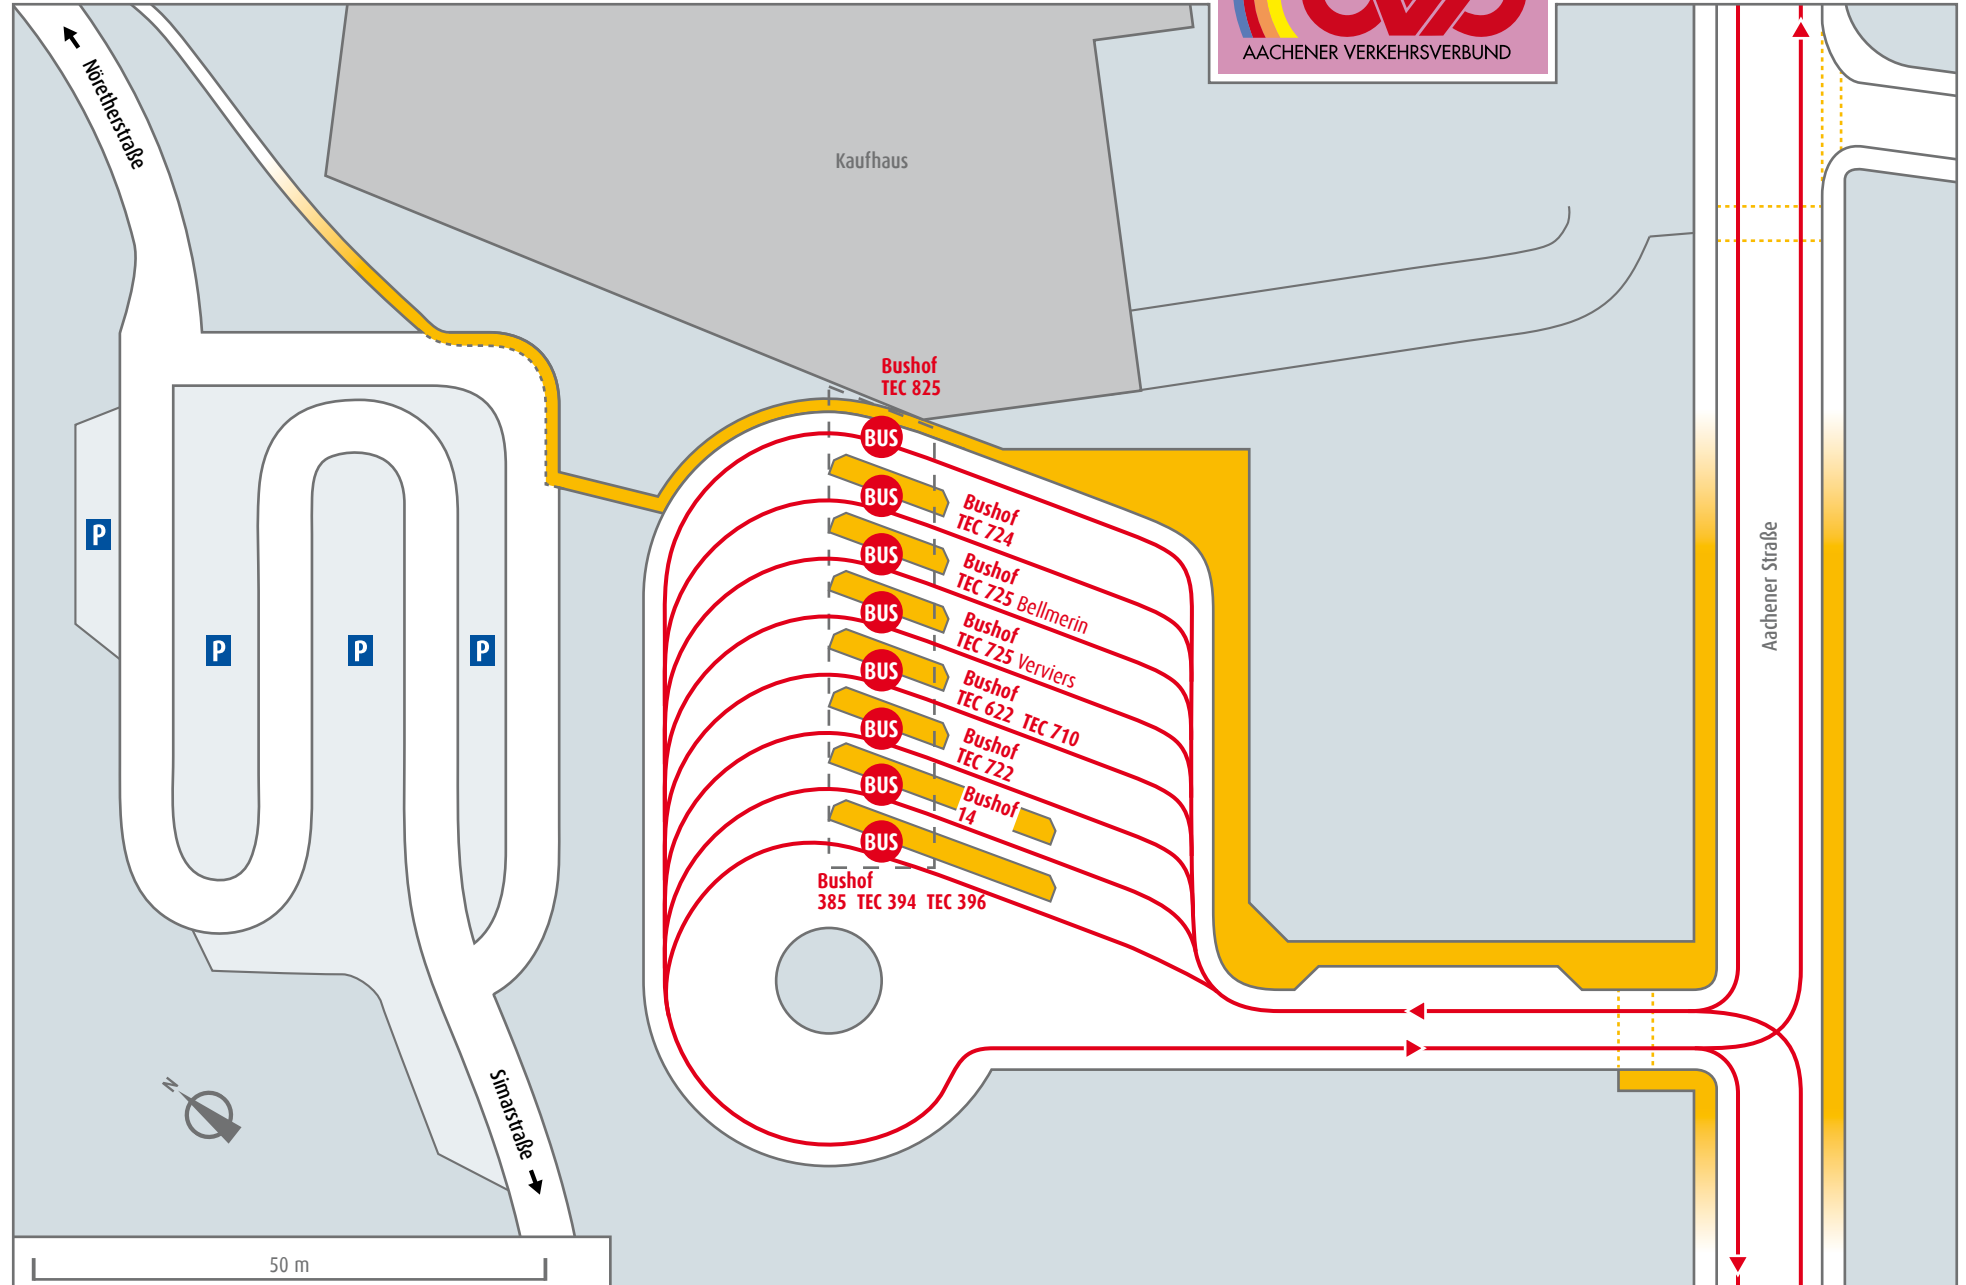

Eupen Bushof

Richtung
 14 Aachen
 385 Monschau
 394 Bahnhof
 396 Vaals
 722 Lichtenbusch/Köpchen
 825 Nispert - Rotenberg

Richtung
 394 St. Vith
 622 Welkenraedt
 710 Welkenraedt - Kelmis
 724 Membach - Verviers
 725 Baelen - Verviers
 725 Bellmerin-Hütte