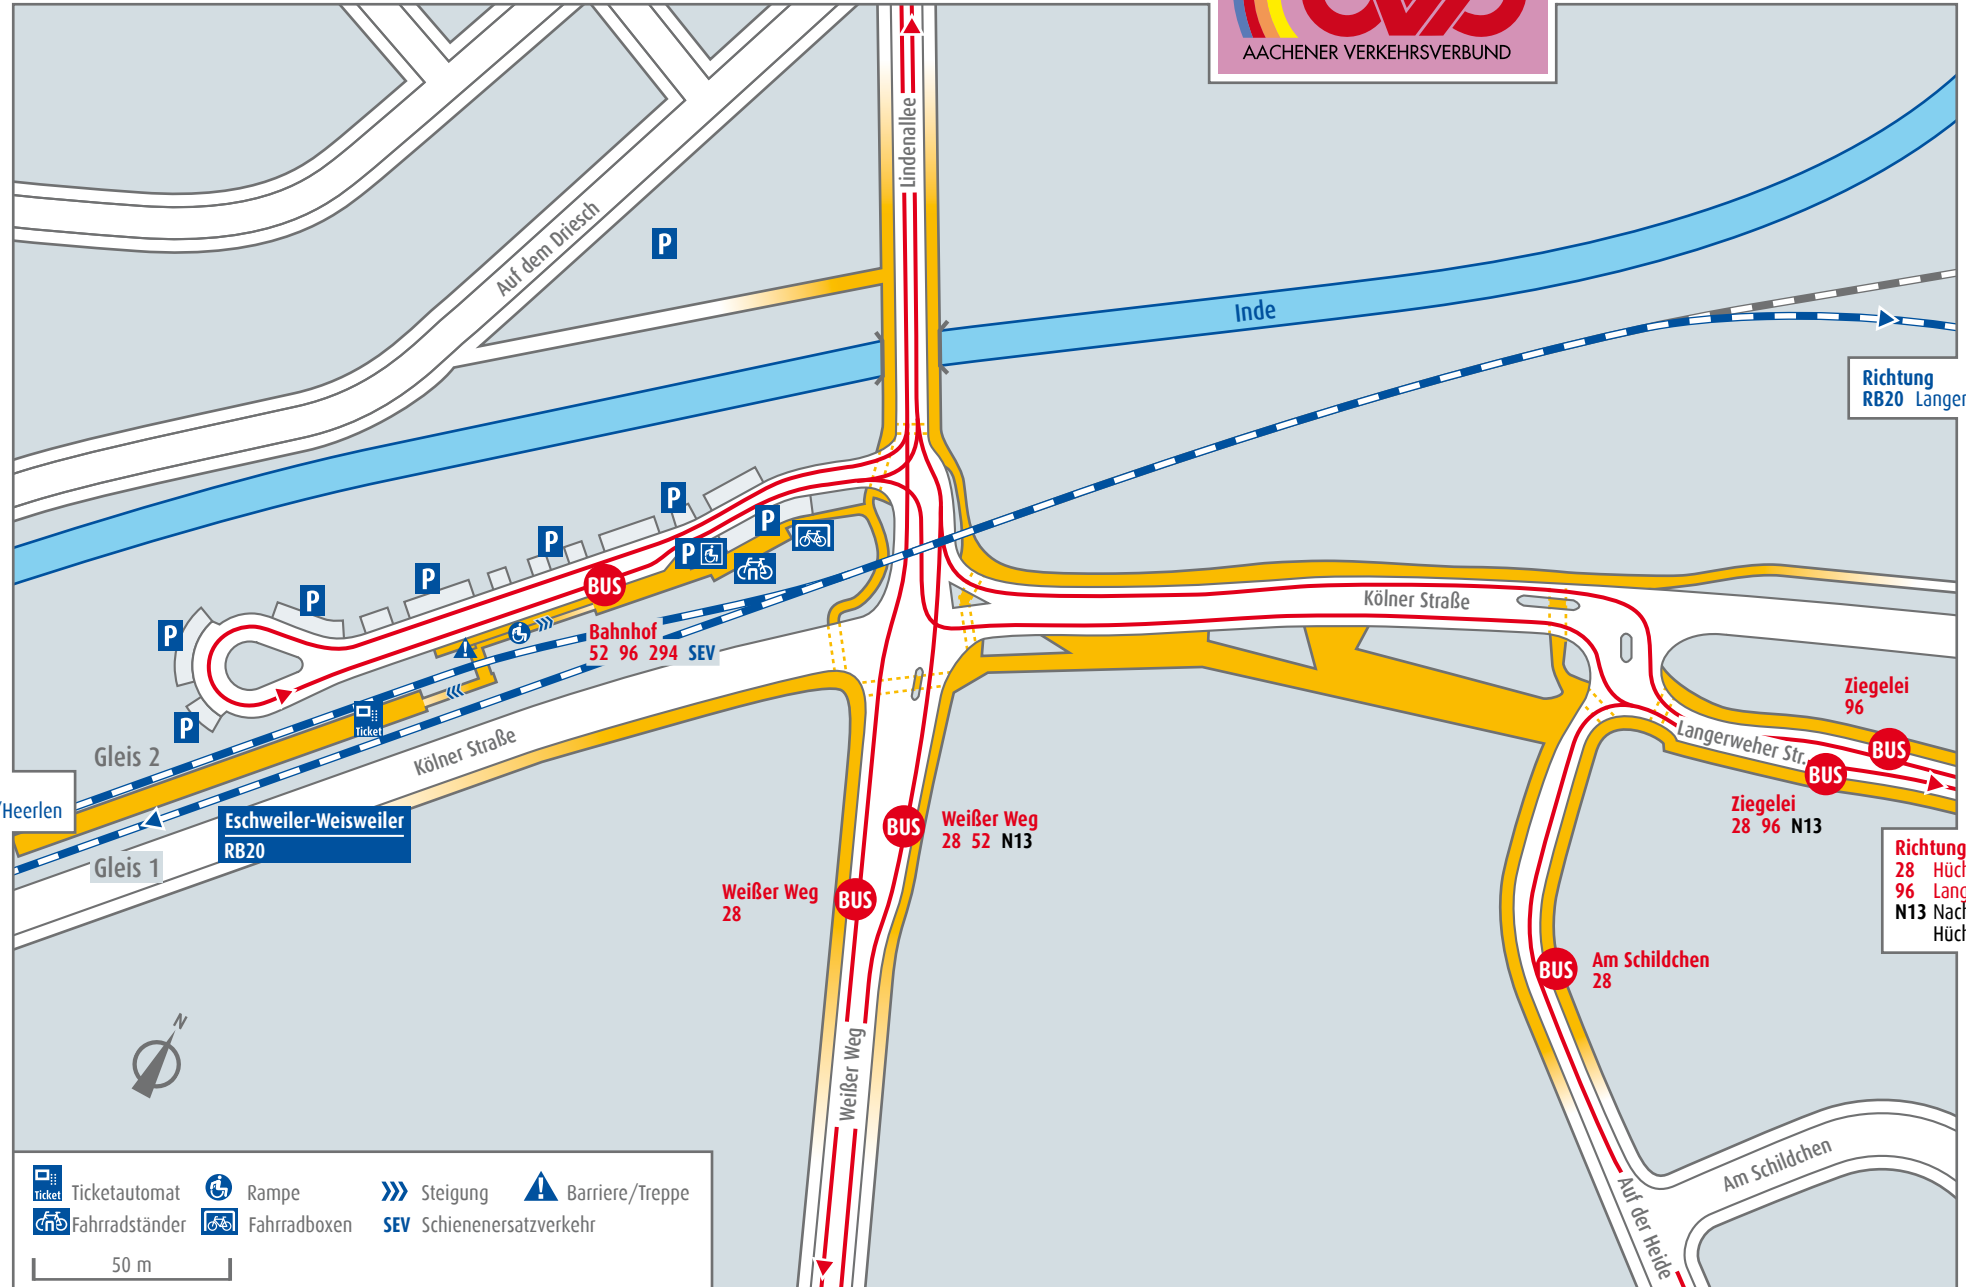

Eschweiler-Weisweiler

Richtung
 28 Alsdorf
 52 Aachen
 96 Bushof

294 Jülich
 N13 Nachtexpress: Aachen

Richtung
 RB20 Langerwehe (- Düren)

Richtung
 RB20 Alsdorf/Heerlen

Richtung
 28 Hücheln Wasserfeld
 96 Langerwehe
 N13 Nachtexpress:
 Hücheln Wasserfeld

Richtung
 28 Hücheln Wasserfeld