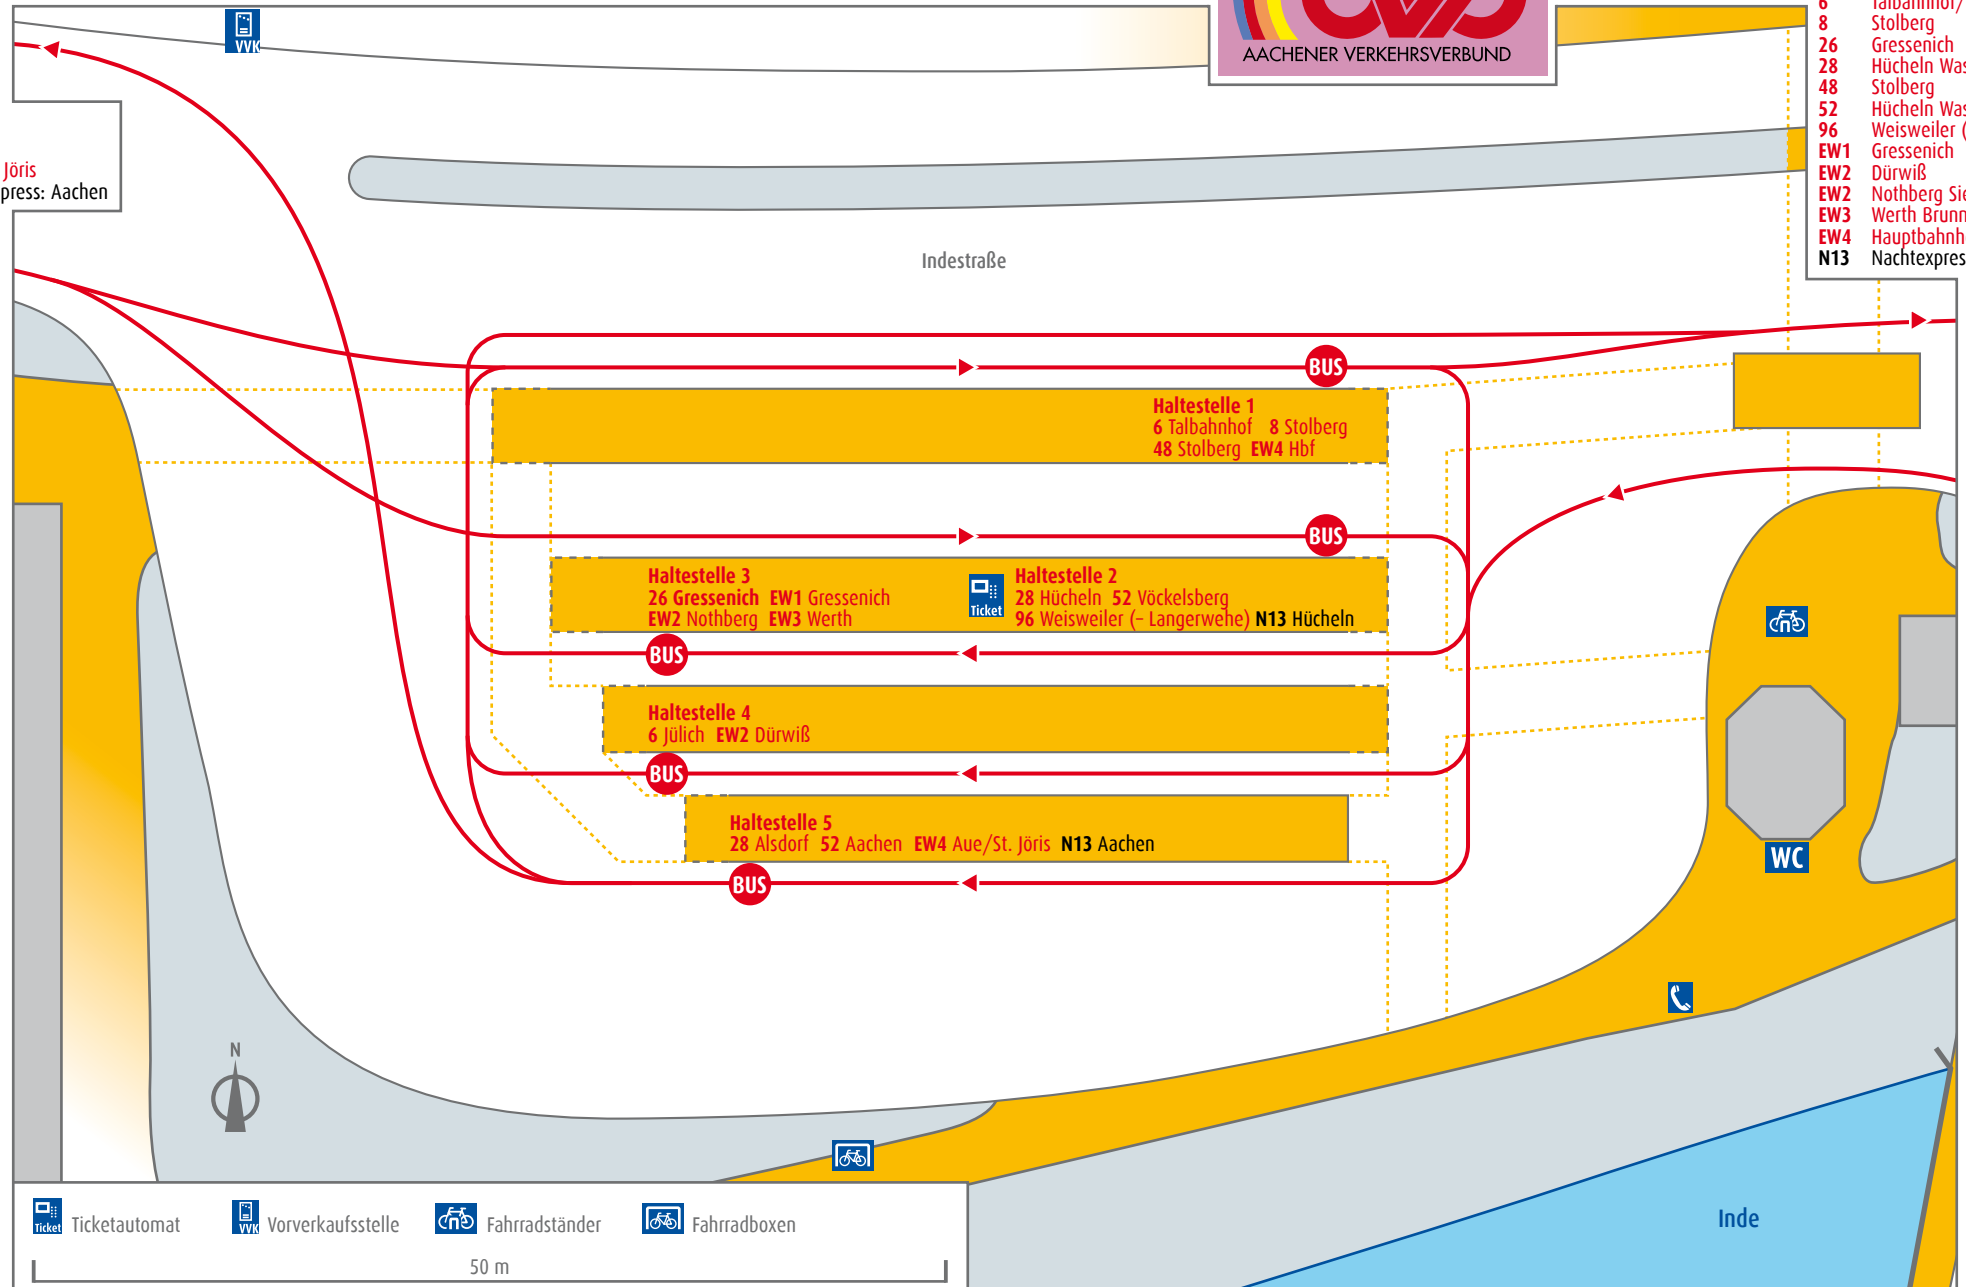

# Eschweiler Bushof

- Richtung**
- 6 Jülich
  - 6 Talbahnhof/Raiffeisen-Platz
  - 8 Stolberg
  - 8 Gressenich
  - 28 Hücheln Wasserfeld
  - 48 Stolberg
  - 52 Hücheln Wasserfeld
  - 96 Weisweiler (- Langerwehe)
  - EW1 Gressenich
  - EW2 Dürwiß
  - EW2 Nothberg Siedlung
  - EW3 Werth Brunnenweg
  - EW4 Hauptbahnhof
  - N13 Nachtexpress: Hücheln

- Richtung**
- 28 Alsdorf
  - 52 Aachen
  - EW4 Aue/St. Jöris
  - N13 Nachtexpress: Aachen

- Ticketautomat
- Vorverkaufsstelle
- Fahrradständer
- Fahrradboxen

50 m