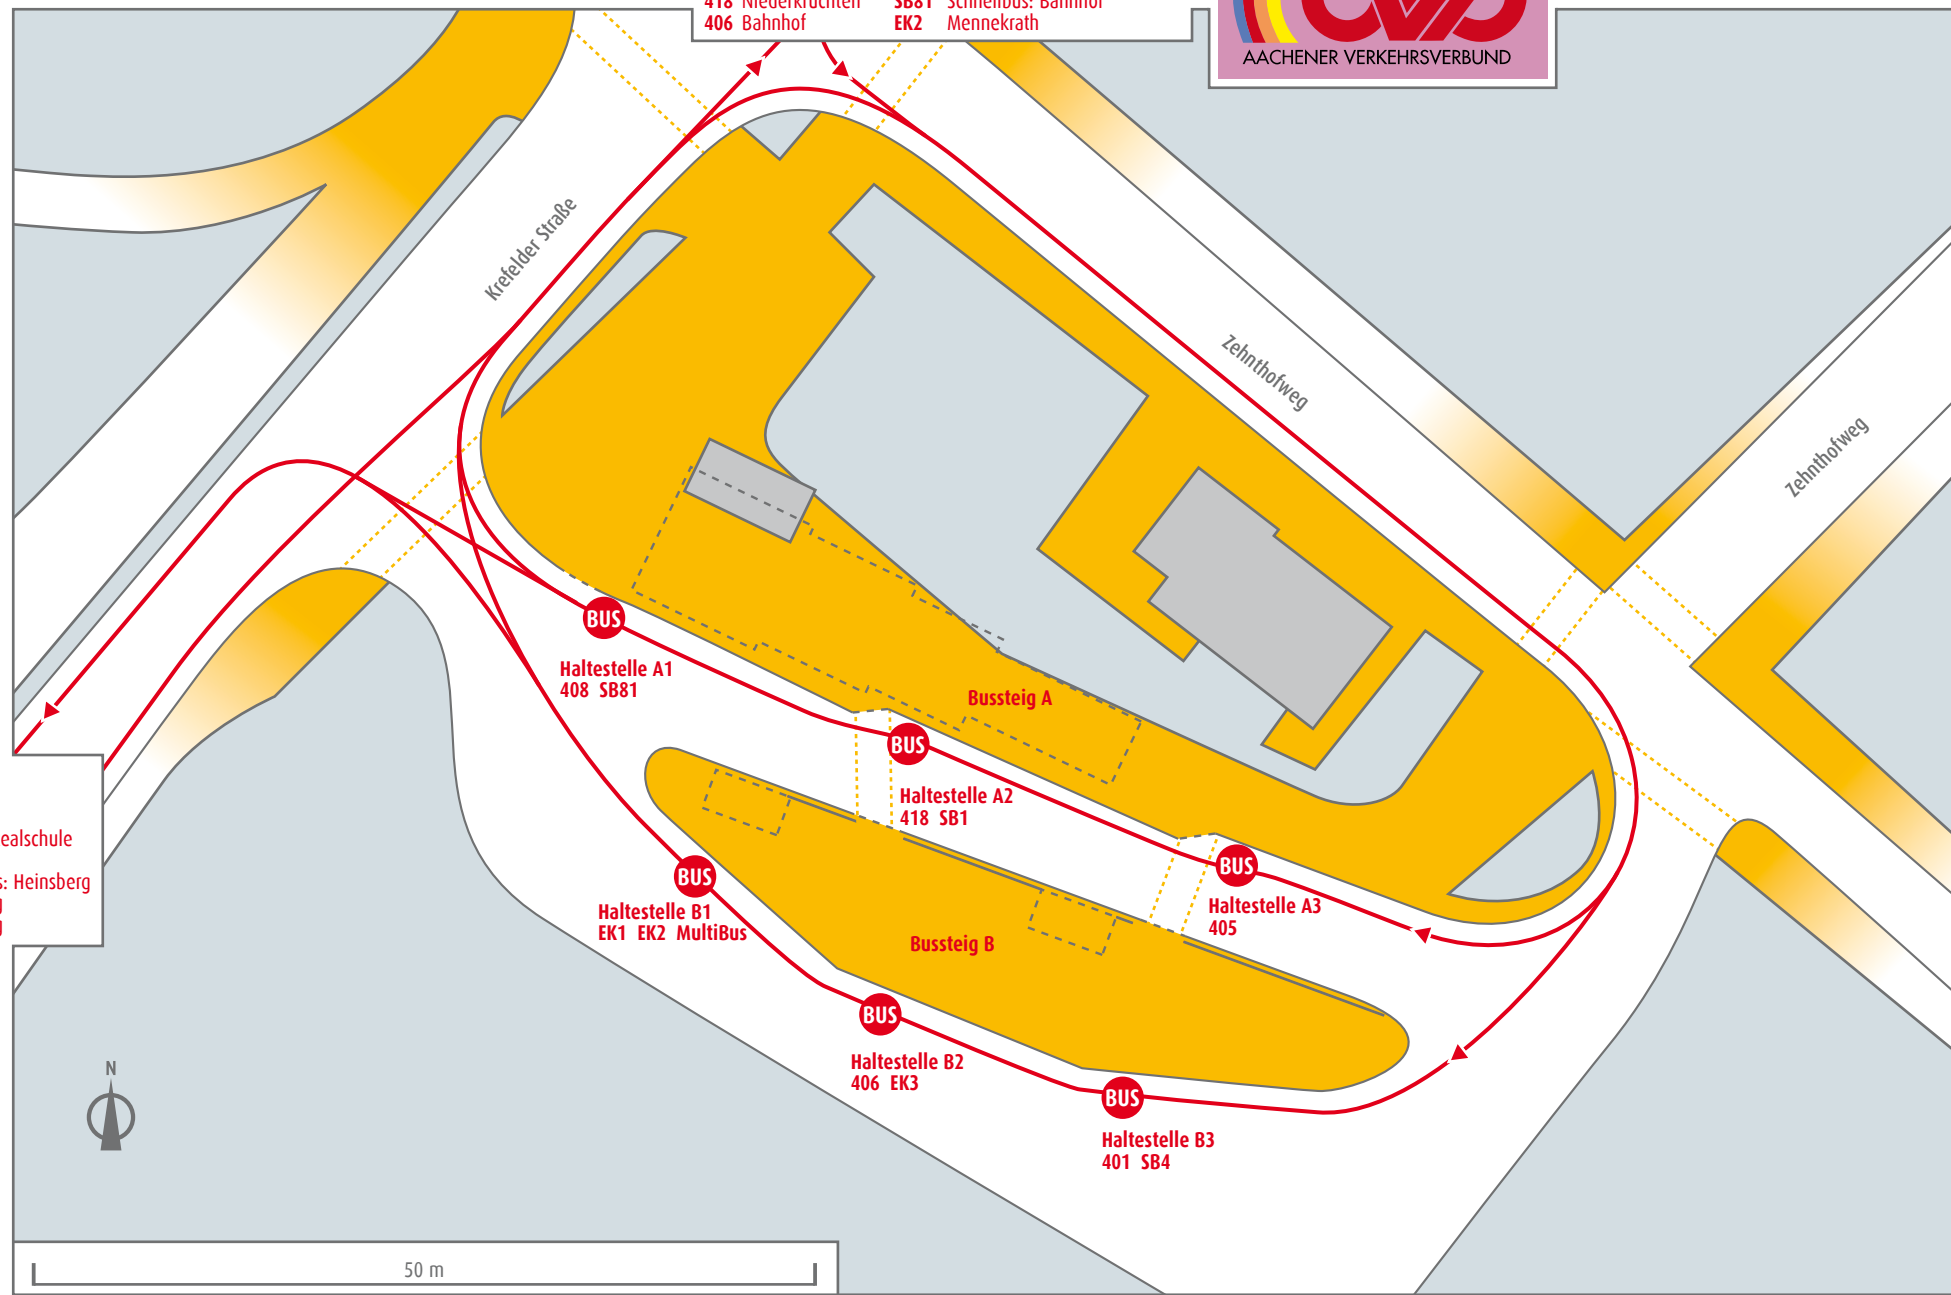

Erkelenz ZOB-Krefelder Str.

Richtung	Linien
401	Bahnhof
405	Heinsberg
406	Bahnhof
408	Niederkrüchten
418	Niederkrüchten
406	Bahnhof
SB1	Schnellbus: Bahnhof
SB1	Schnellbus: Übach-Palenberg
SB4	Schnellbus: Bahnhof
SB81	Schnellbus: Mönchengladbach
SB81	Schnellbus: Bahnhof
EK2	Mennekrath

Richtung	Linien
401	Heinsberg
405	Bahnhof
406	Ratheim Realschule
408	Bahnhof
SB4	Schnellbus: Heinsberg
EK1	Keyenberg
EK3	Keyenberg