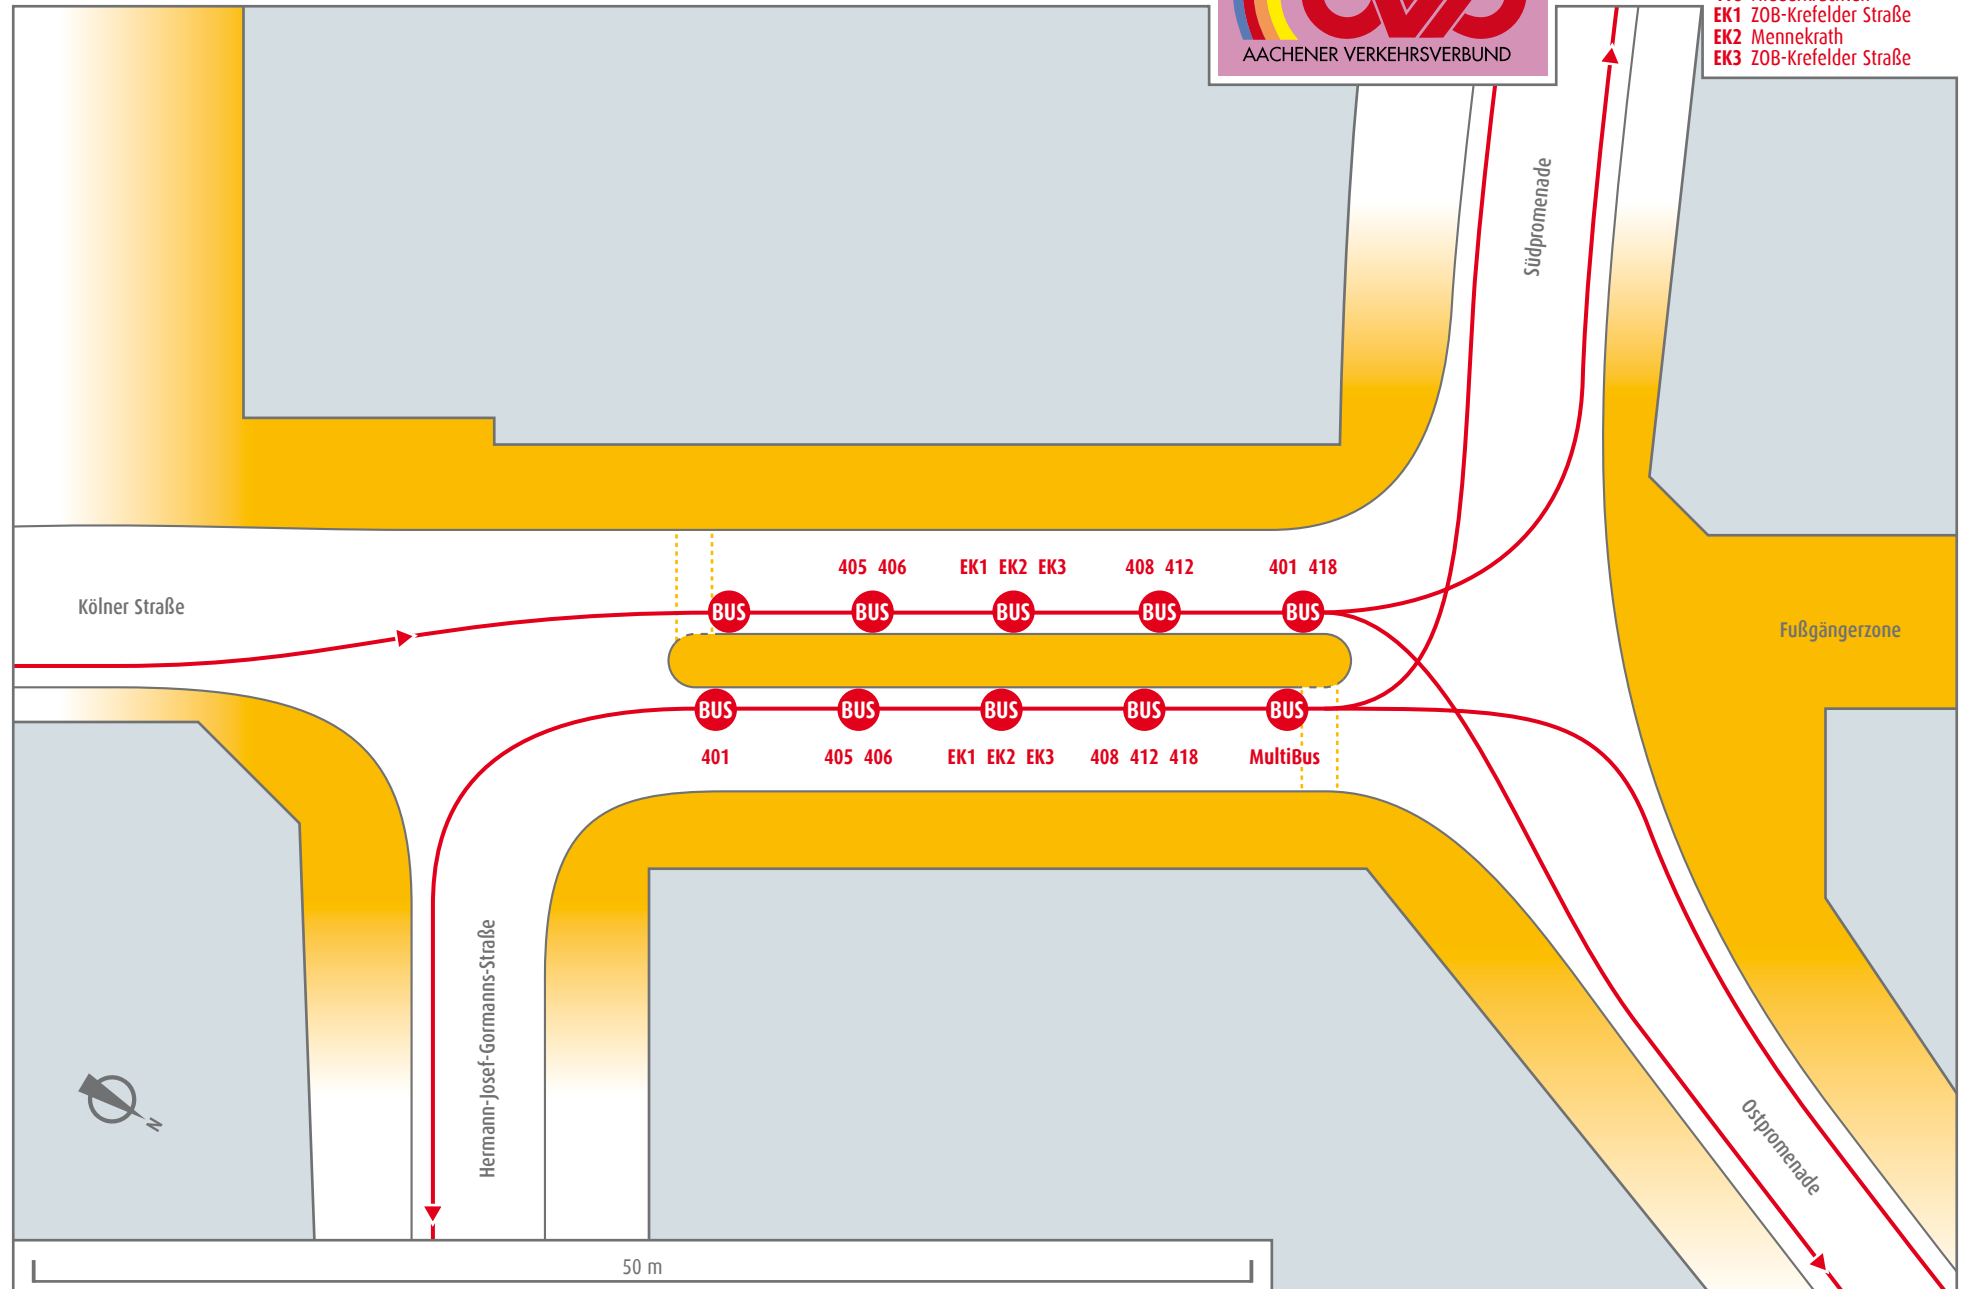

Erkelenz Kölner Tor

- Richtung**
 405 Heinsberg
 406 Ratheim
 408 Niederkrüchten
 412 Wegberg
 418 Niederkrüchten
 EK1 ZOB-Krefelder Straße
 EK2 Mennekraht
 EK3 ZOB-Krefelder Straße

- Richtung**
 401 Bahnhof
 405 Bahnhof
 406 Bahnhof
 408 Bahnhof
 412 Bahnhof
 418 Bahnhof
 EK1 Keyenberg
 EK2 Katzem
 EK3 Keyenberg

- Richtung**
 401 Heinsberg
 406 Ratheim