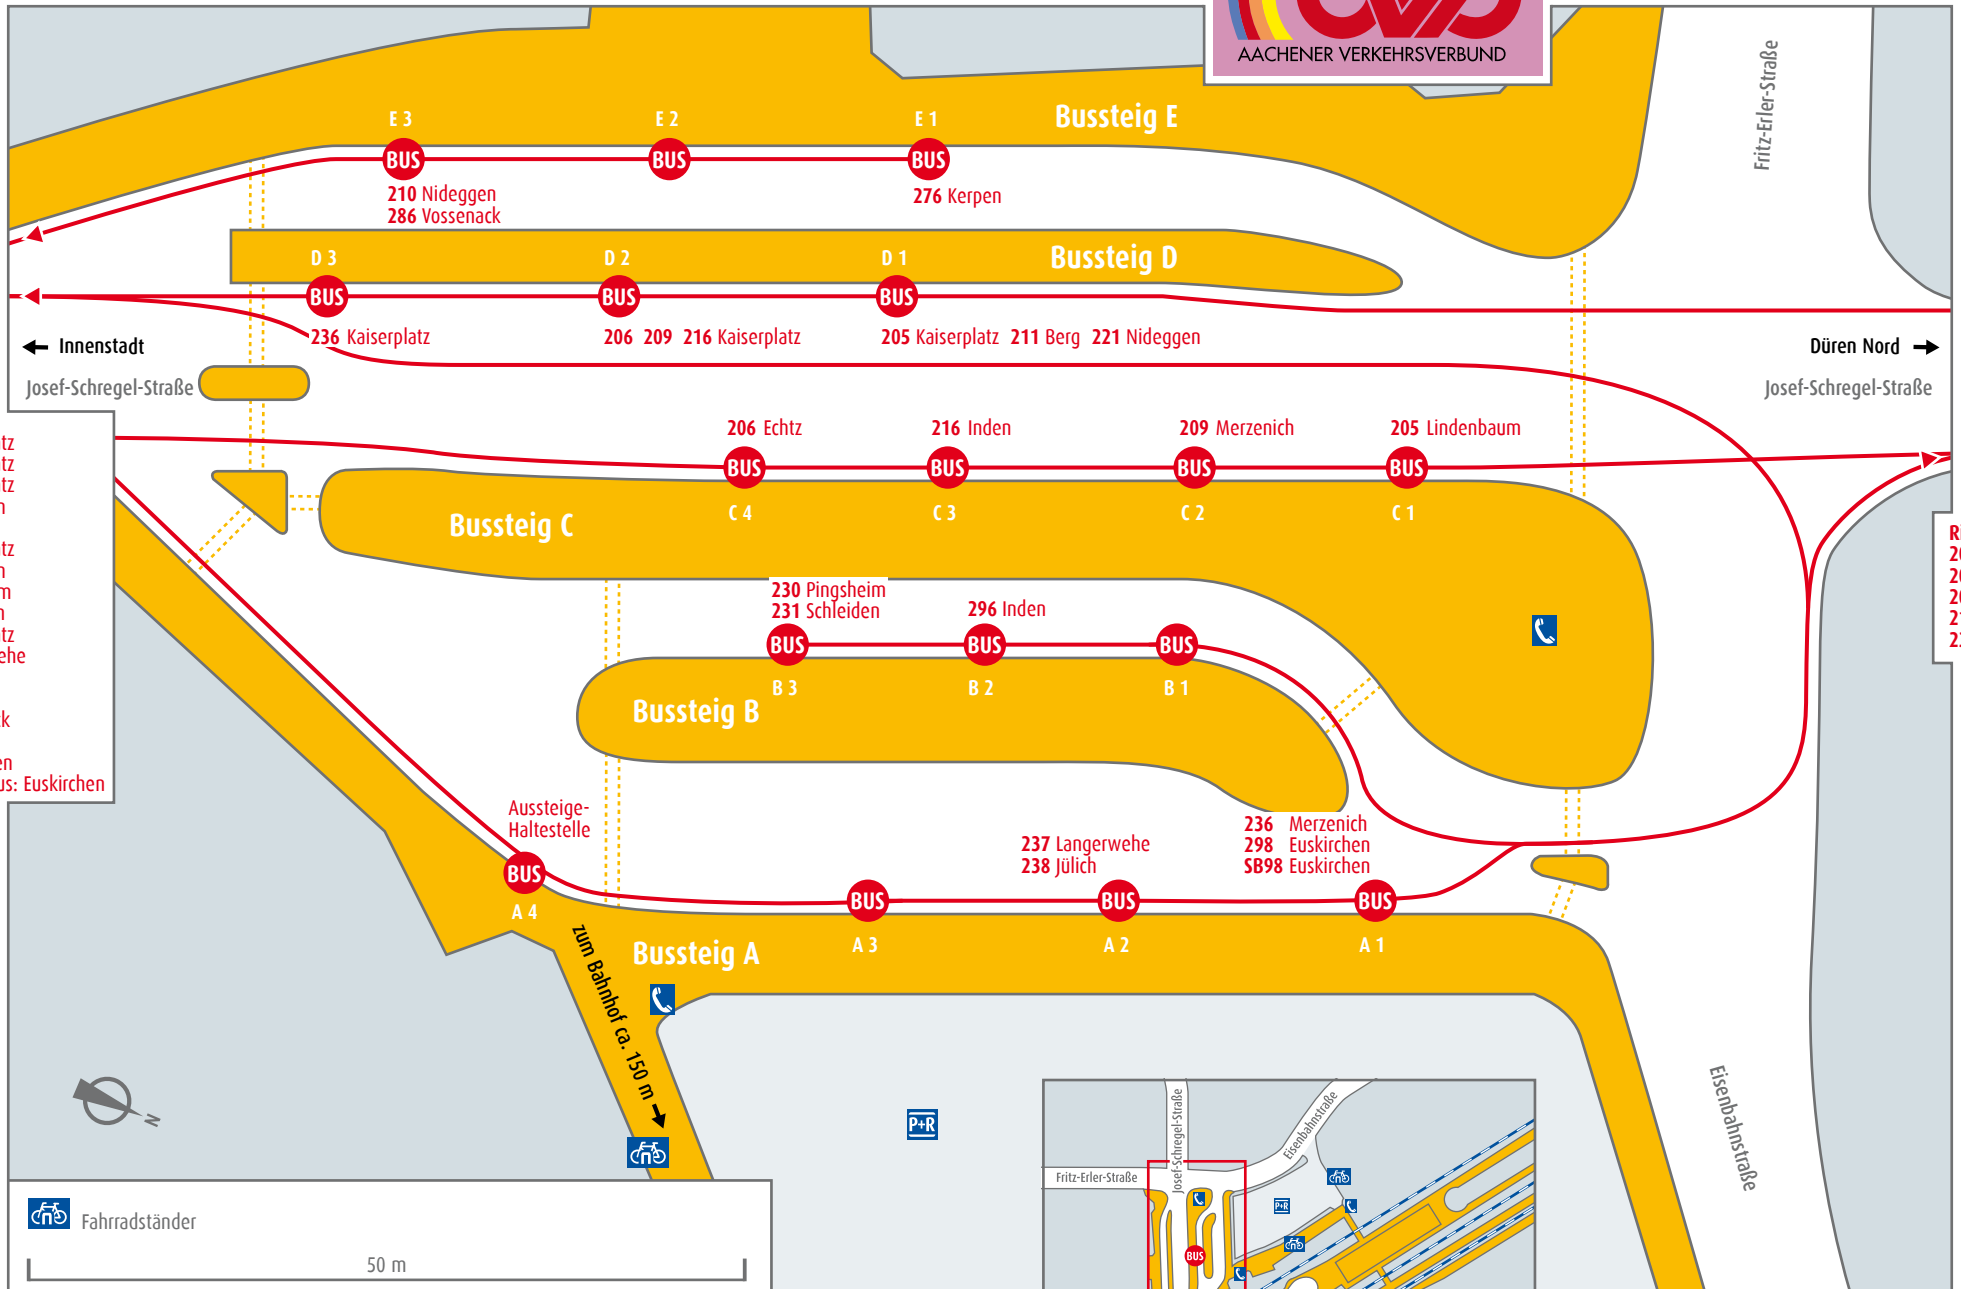

Düren ZOB

- Richtung**
- 205 Kaiserplatz
 - 206 Kaiserplatz
 - 209 Kaiserplatz
 - 210 Nideggen
 - 211 Berg
 - 216 Kaiserplatz
 - 221 Nideggen
 - 230 Pingsheim
 - 231 Schleiden
 - 236 Kaiserplatz
 - 237 Langerwehe
 - 238 Jülich
 - 276 Kerpen
 - 286 Vossenack
 - 296 Inden
 - 298 Euskirchen
 - SB98 Schnellbus: Euskirchen

- Richtung**
- 205 Lindenbaum
 - 206 Echtz
 - 209 Merzenich
 - 216 Inden
 - 236 Merzenich