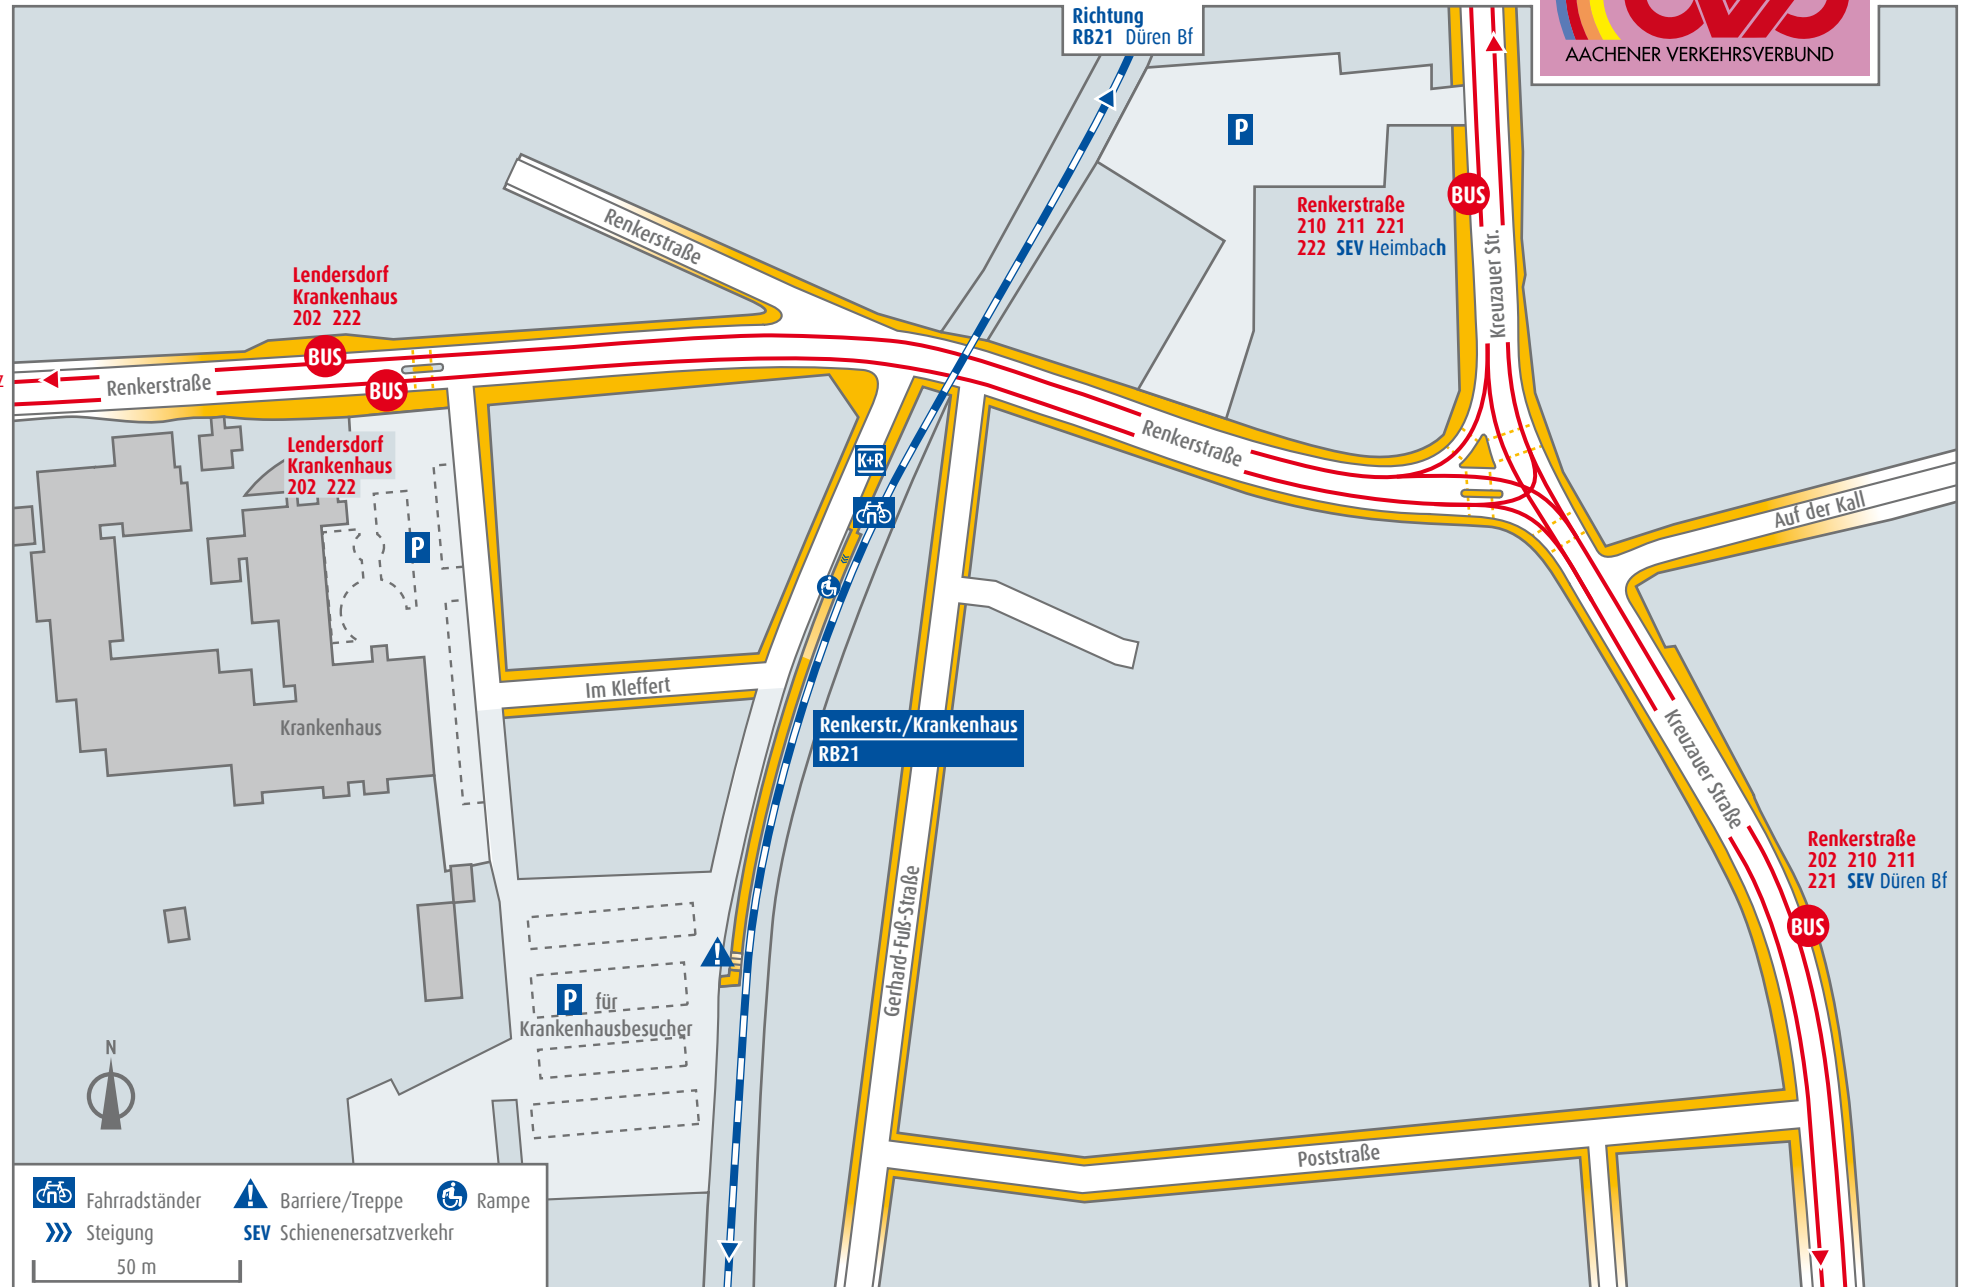

Düren Renkerstraße/Krankenhaus Bf Lendersdorf Krankenhaus · Renkerstraße

Richtung
210 Bahnhof/ZOB
211 Bahnhof/ZOB
221 Bahnhof/ZOB
222 Kaiserplatz

Richtung
202 Kaiserplatz
222 Kufferath

Richtung
RB21 Heimbach

Richtung
202 Tuchmühle
210 Nideggen
211 Berg
221 Nideggen