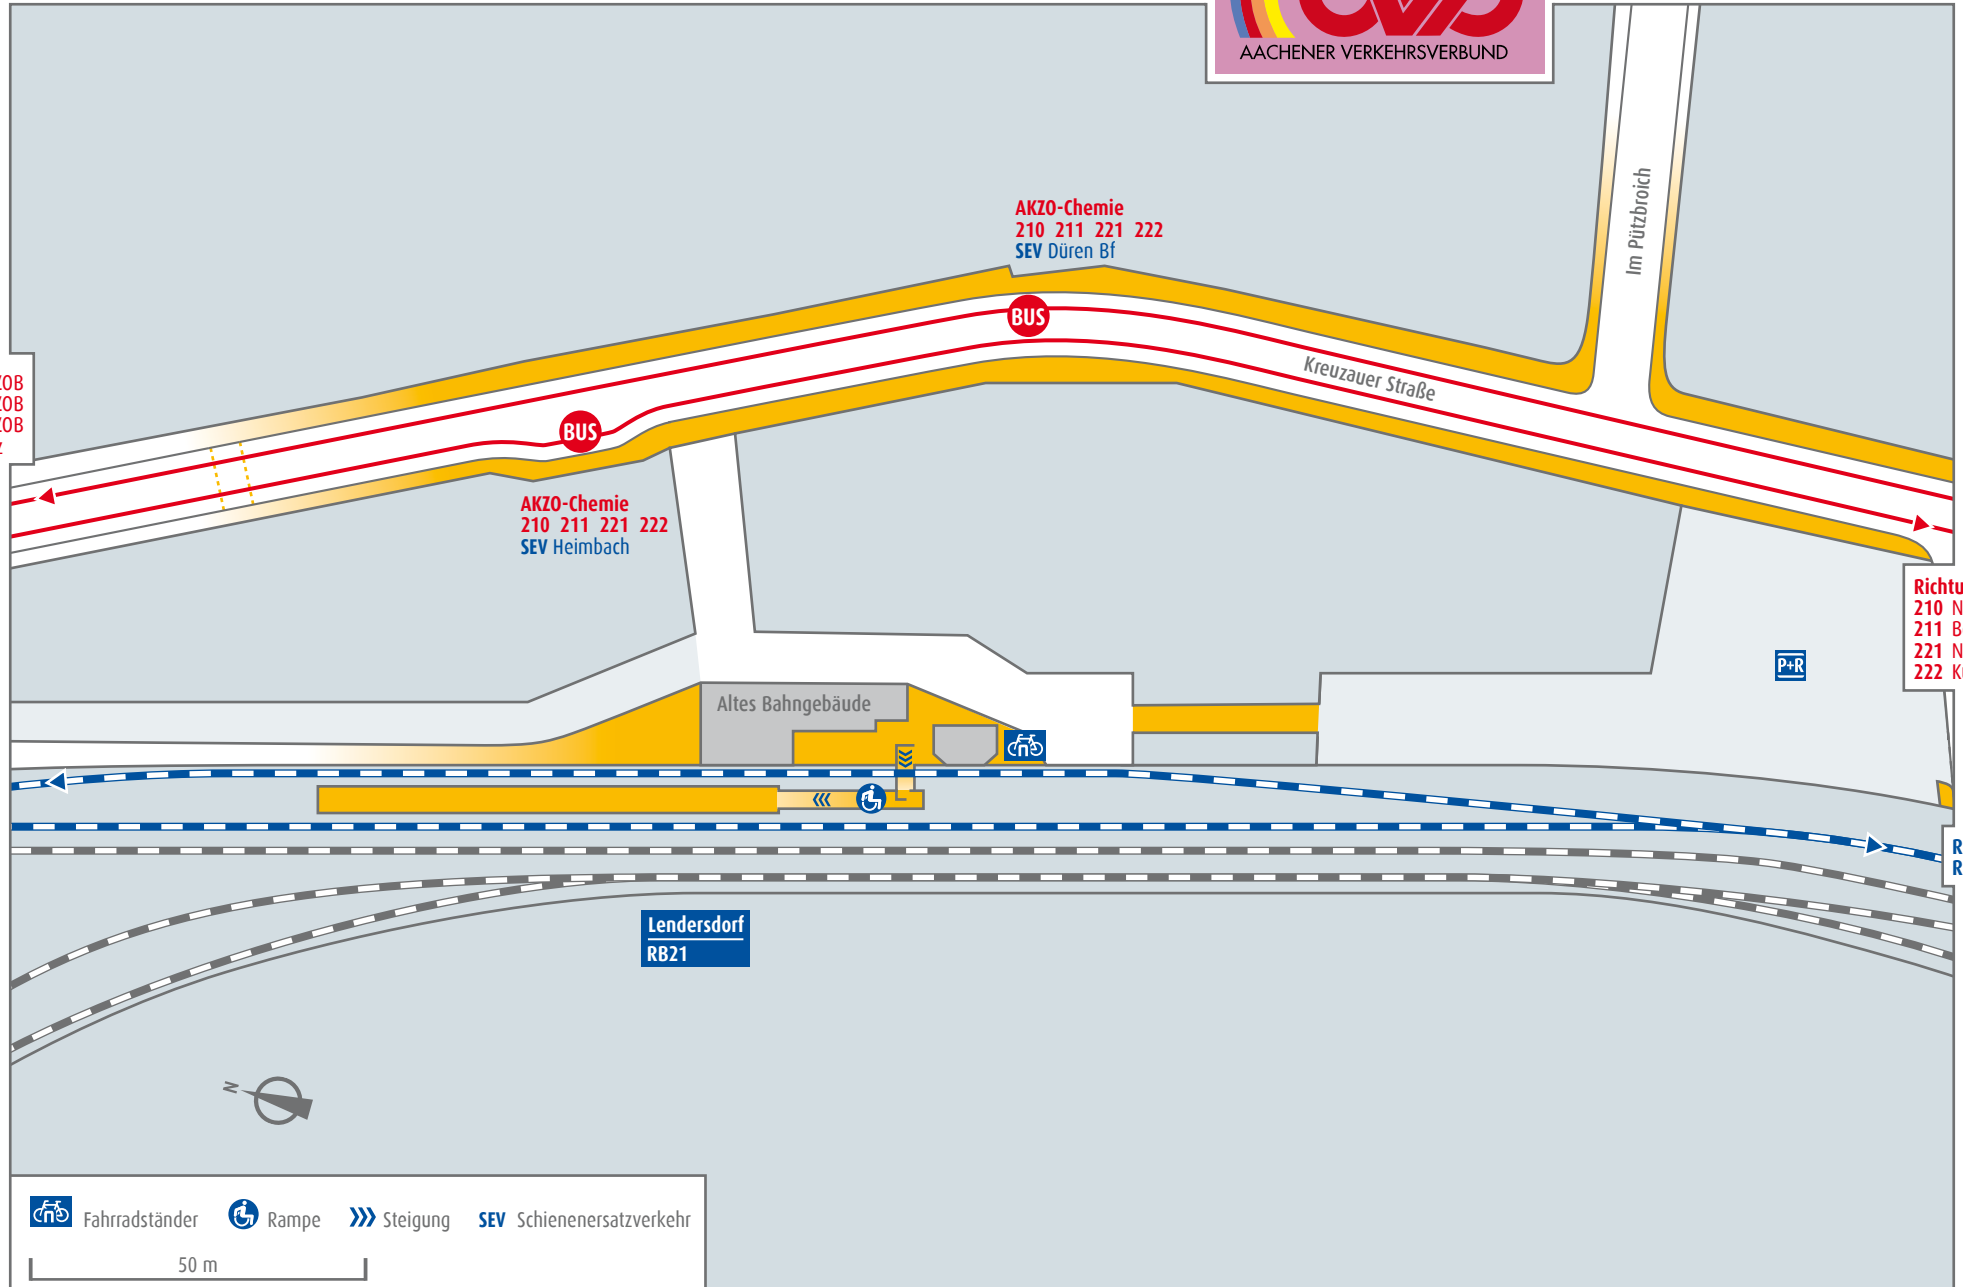

# Düren Lendersdorf · Düren AKZO-Chemie

**Richtung**  
 210 Bahnhof/ZOB  
 211 Bahnhof/ZOB  
 221 Bahnhof/ZOB  
 222 Kaiserplatz

**Richtung**  
 210 Nideggen  
 211 Berg/Wendeplatz  
 221 Nideggen  
 222 Kufferath

**Richtung**  
 RB21 Düren Bf

**Richtung**  
 RB21 Heimbach

Fahrradständer Rampe Steigung SEV Schienenersatzverkehr

50 m