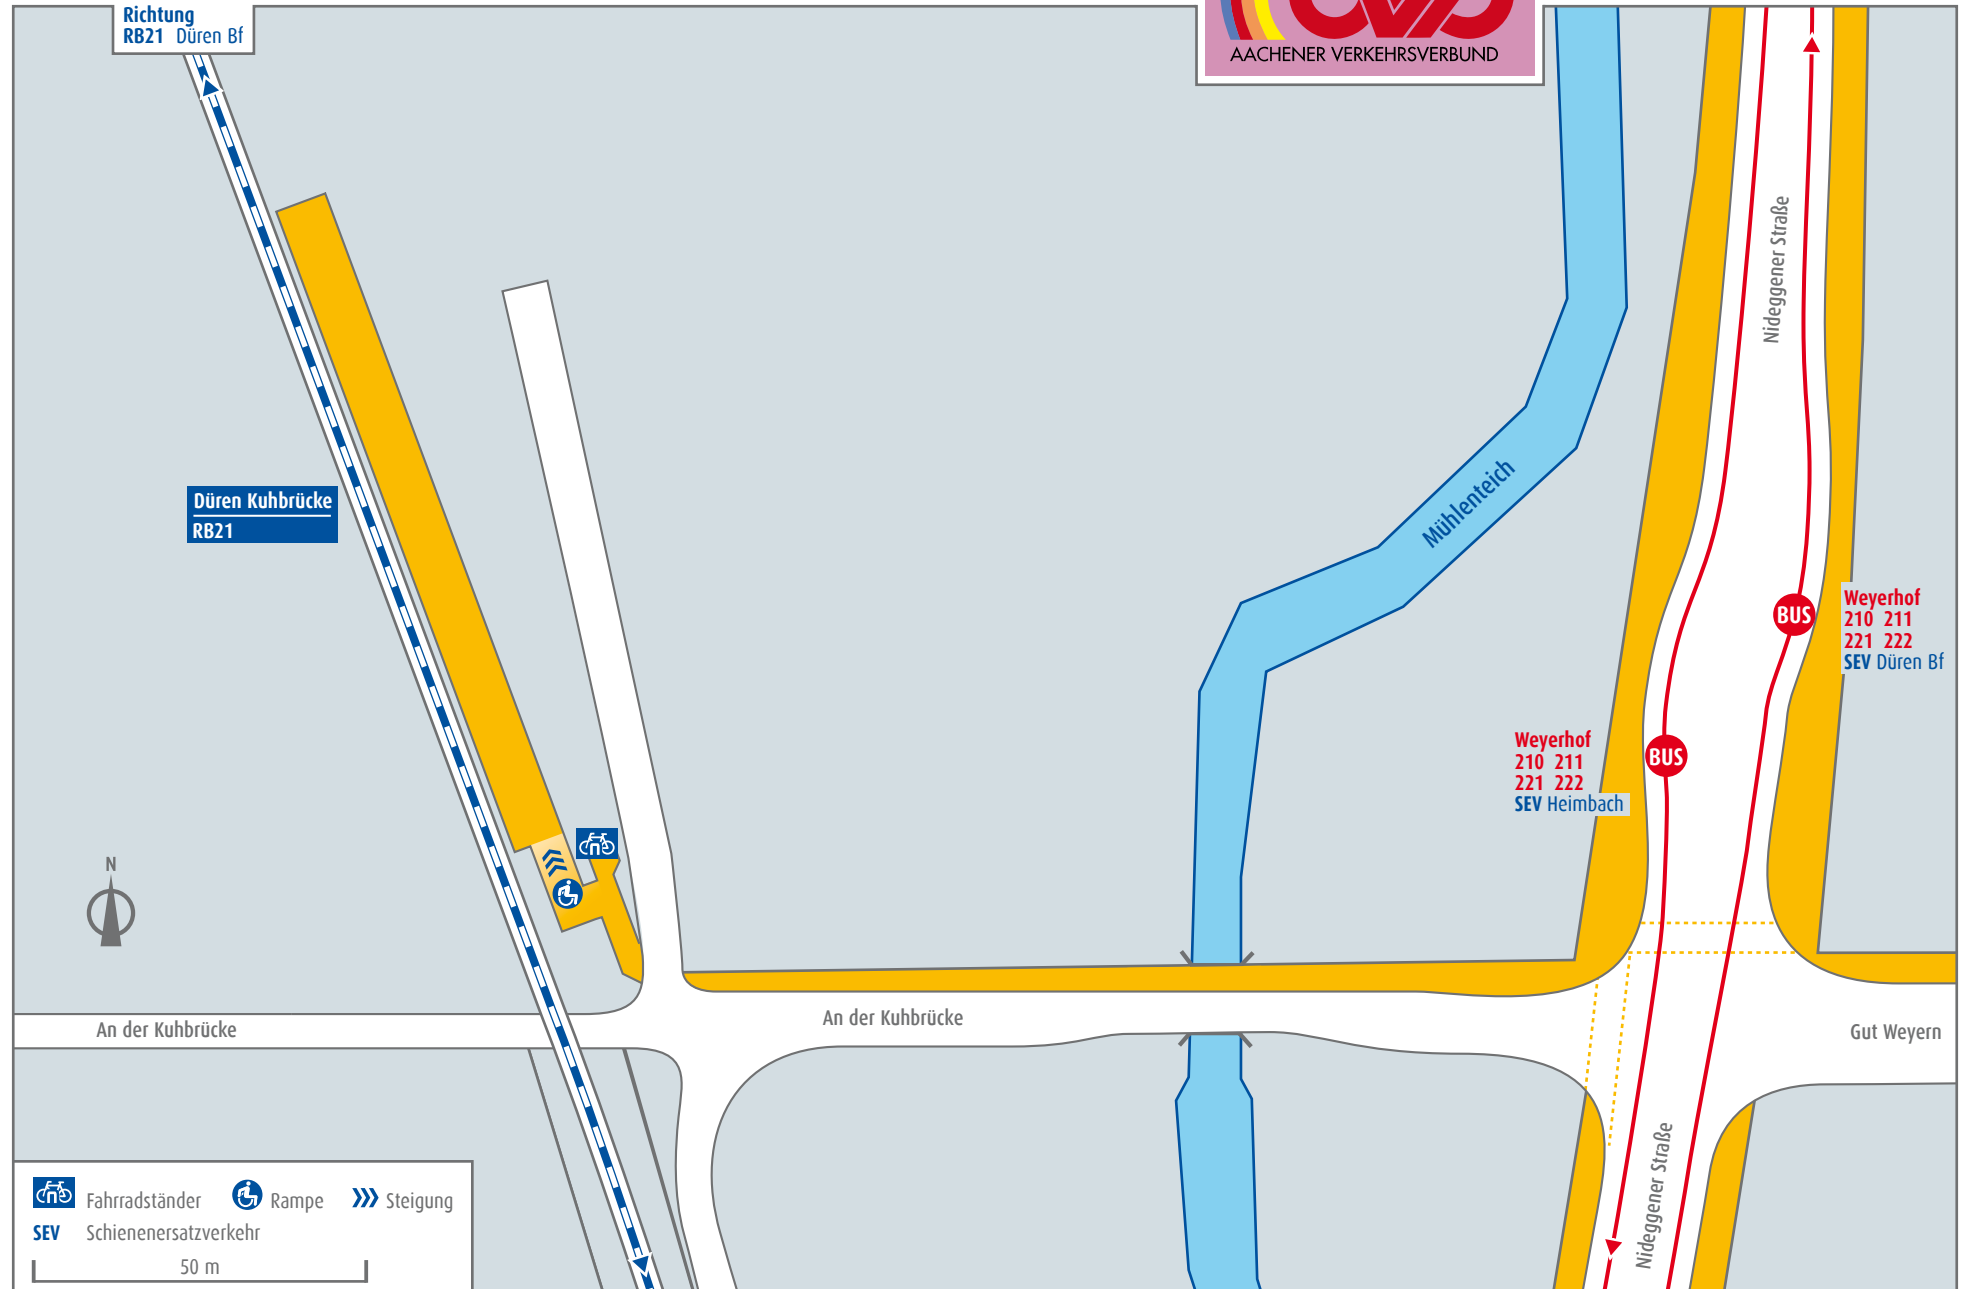

Düren Kuhbrücke · Düren Weyerhof

Richtung
 210 Bahnhof/ZOB
 211 Bahnhof/ZOB
 221 Bahnhof/ZOB
 222 Kaiserplatz

Richtung
 RB21 Düren Bf

Düren Kuhbrücke
 RB21

Mühlenteich

Nideggerer Straße

BUS

Weyerhof
 210 211
 221 222
 SEV Düren Bf

Weyerhof
 210 211
 221 222
 SEV Heimbach

BUS

Nideggerer Straße

Gut Weyern

An der Kuhbrücke

An der Kuhbrücke

Fahrradständer
 Rampe
 Steigung
 SEV Schienenersatzverkehr
 50 m

Richtung
 RB21 Heimbach

Richtung
 210 Nideggen
 211 Berg
 221 Nideggen
 222 Kufferath