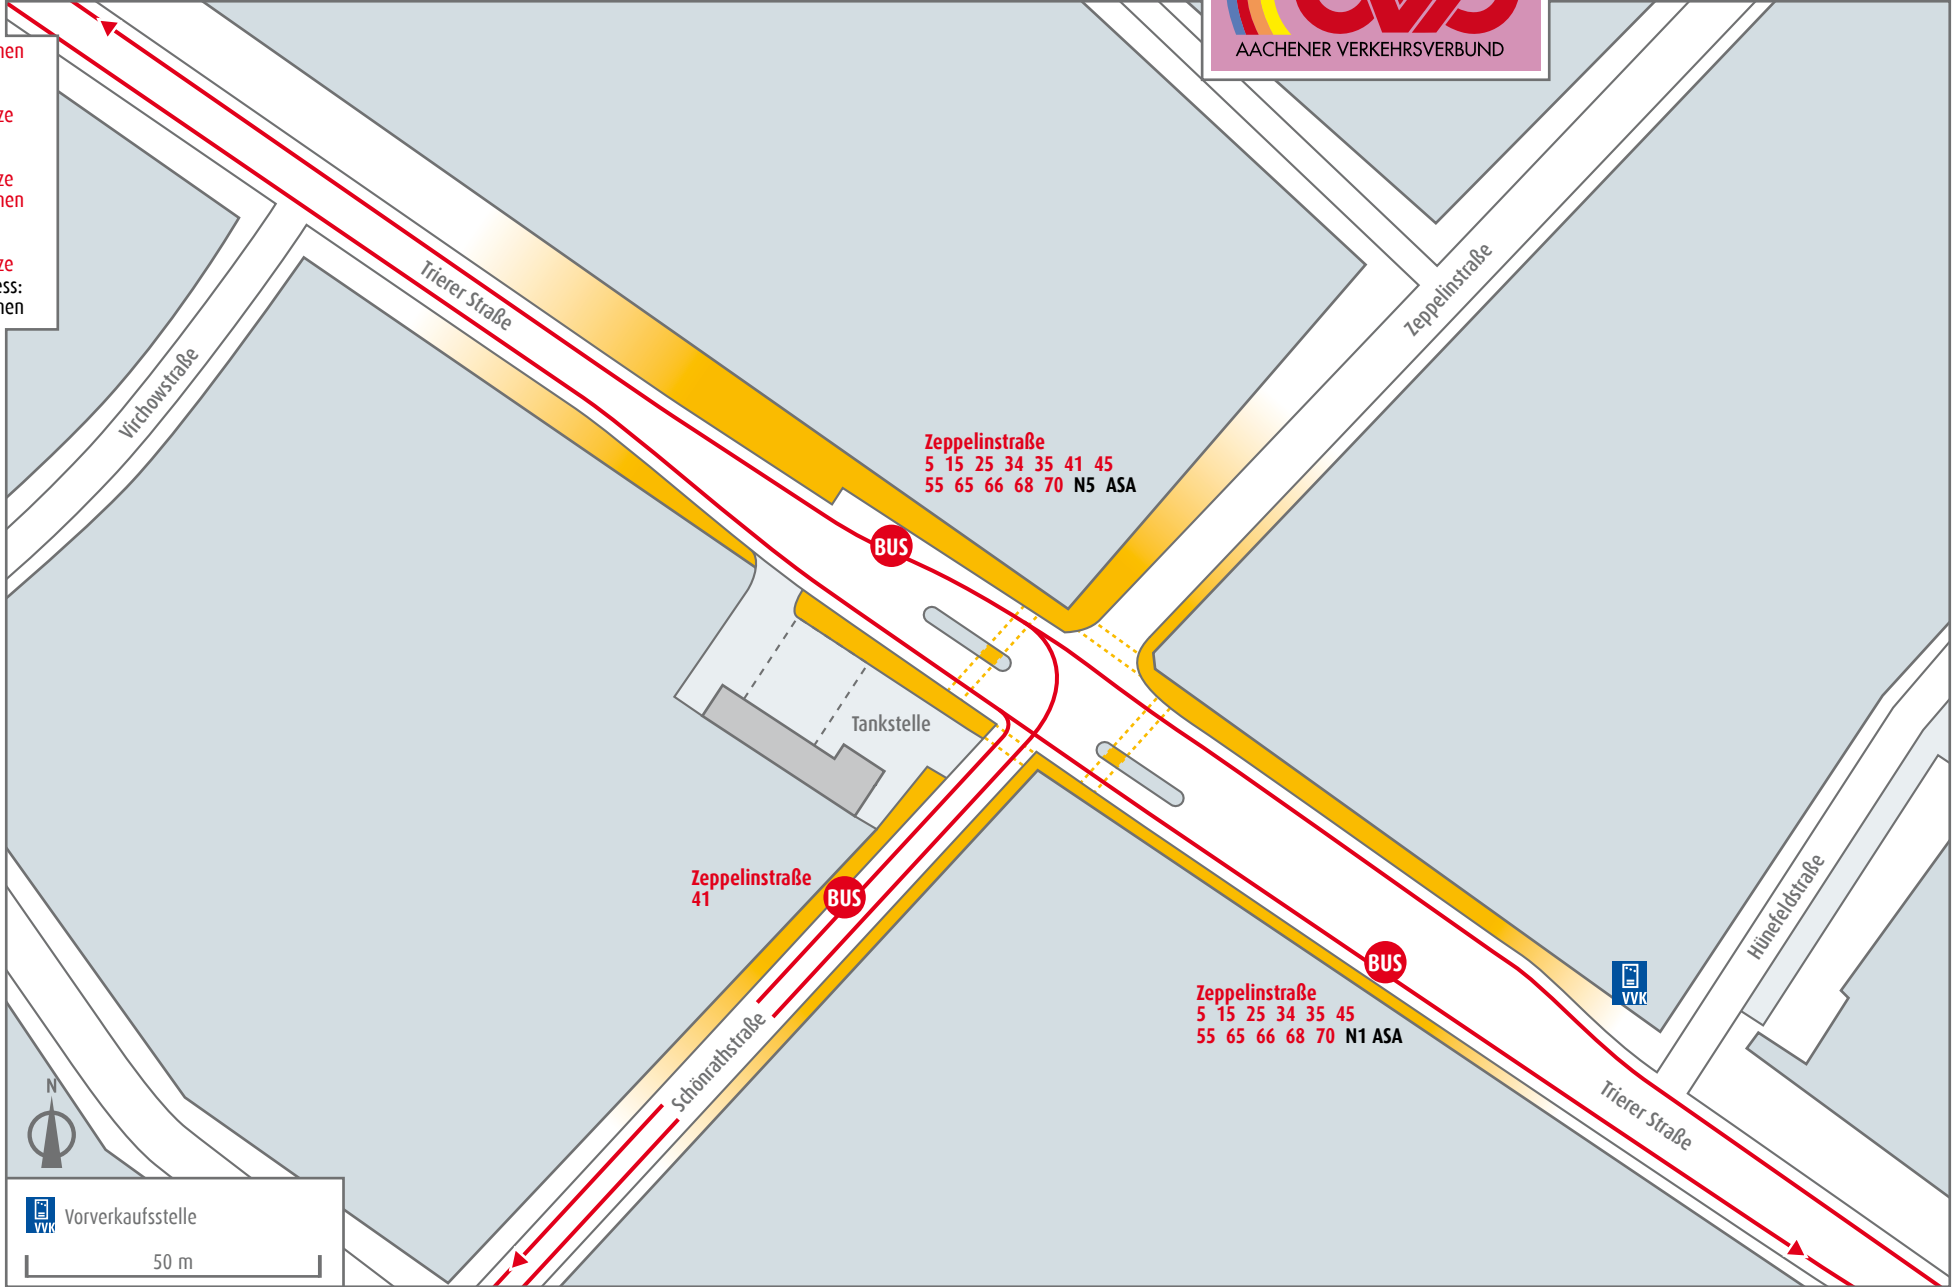

Aachen Zeppelinstraße

- Richtung**
 5 Uniklinik
 15 Eisenbrunnen
 25 Vaals
 34 Kerkrade
 35 Vaals Grenze
 41 Bushof
 45 Uniklinik
 55 Vaals Grenze
 65 Eisenbrunnen
 66 Bushof
 68 Bushof
 70 Vaals Grenze
 N5 Nachtexpress:
 Eisenbrunnen

Zeppelinstraße
 5 15 25 34 35 41 45
 55 65 66 68 70 N5 ASA

Zeppelinstraße
 41

Zeppelinstraße
 5 15 25 34 35 45
 55 65 66 68 70 N1 ASA

VVK Vorverkaufsstelle
 50 m

Richtung
 41 Sief

- | | | |
|-----------------|-----------------|--------------------------|
| Richtung | 35 Breinig | 66 Monschau |
| 5 Brand | 45 Brand | 68 Rurberg |
| 15 Mausbach | 55 Lichtenbusch | 70 Pascalstraße |
| 25 Stolberg | 65 Walheim | N1 Nachtexpress: Walheim |
| 34 Brand | | |