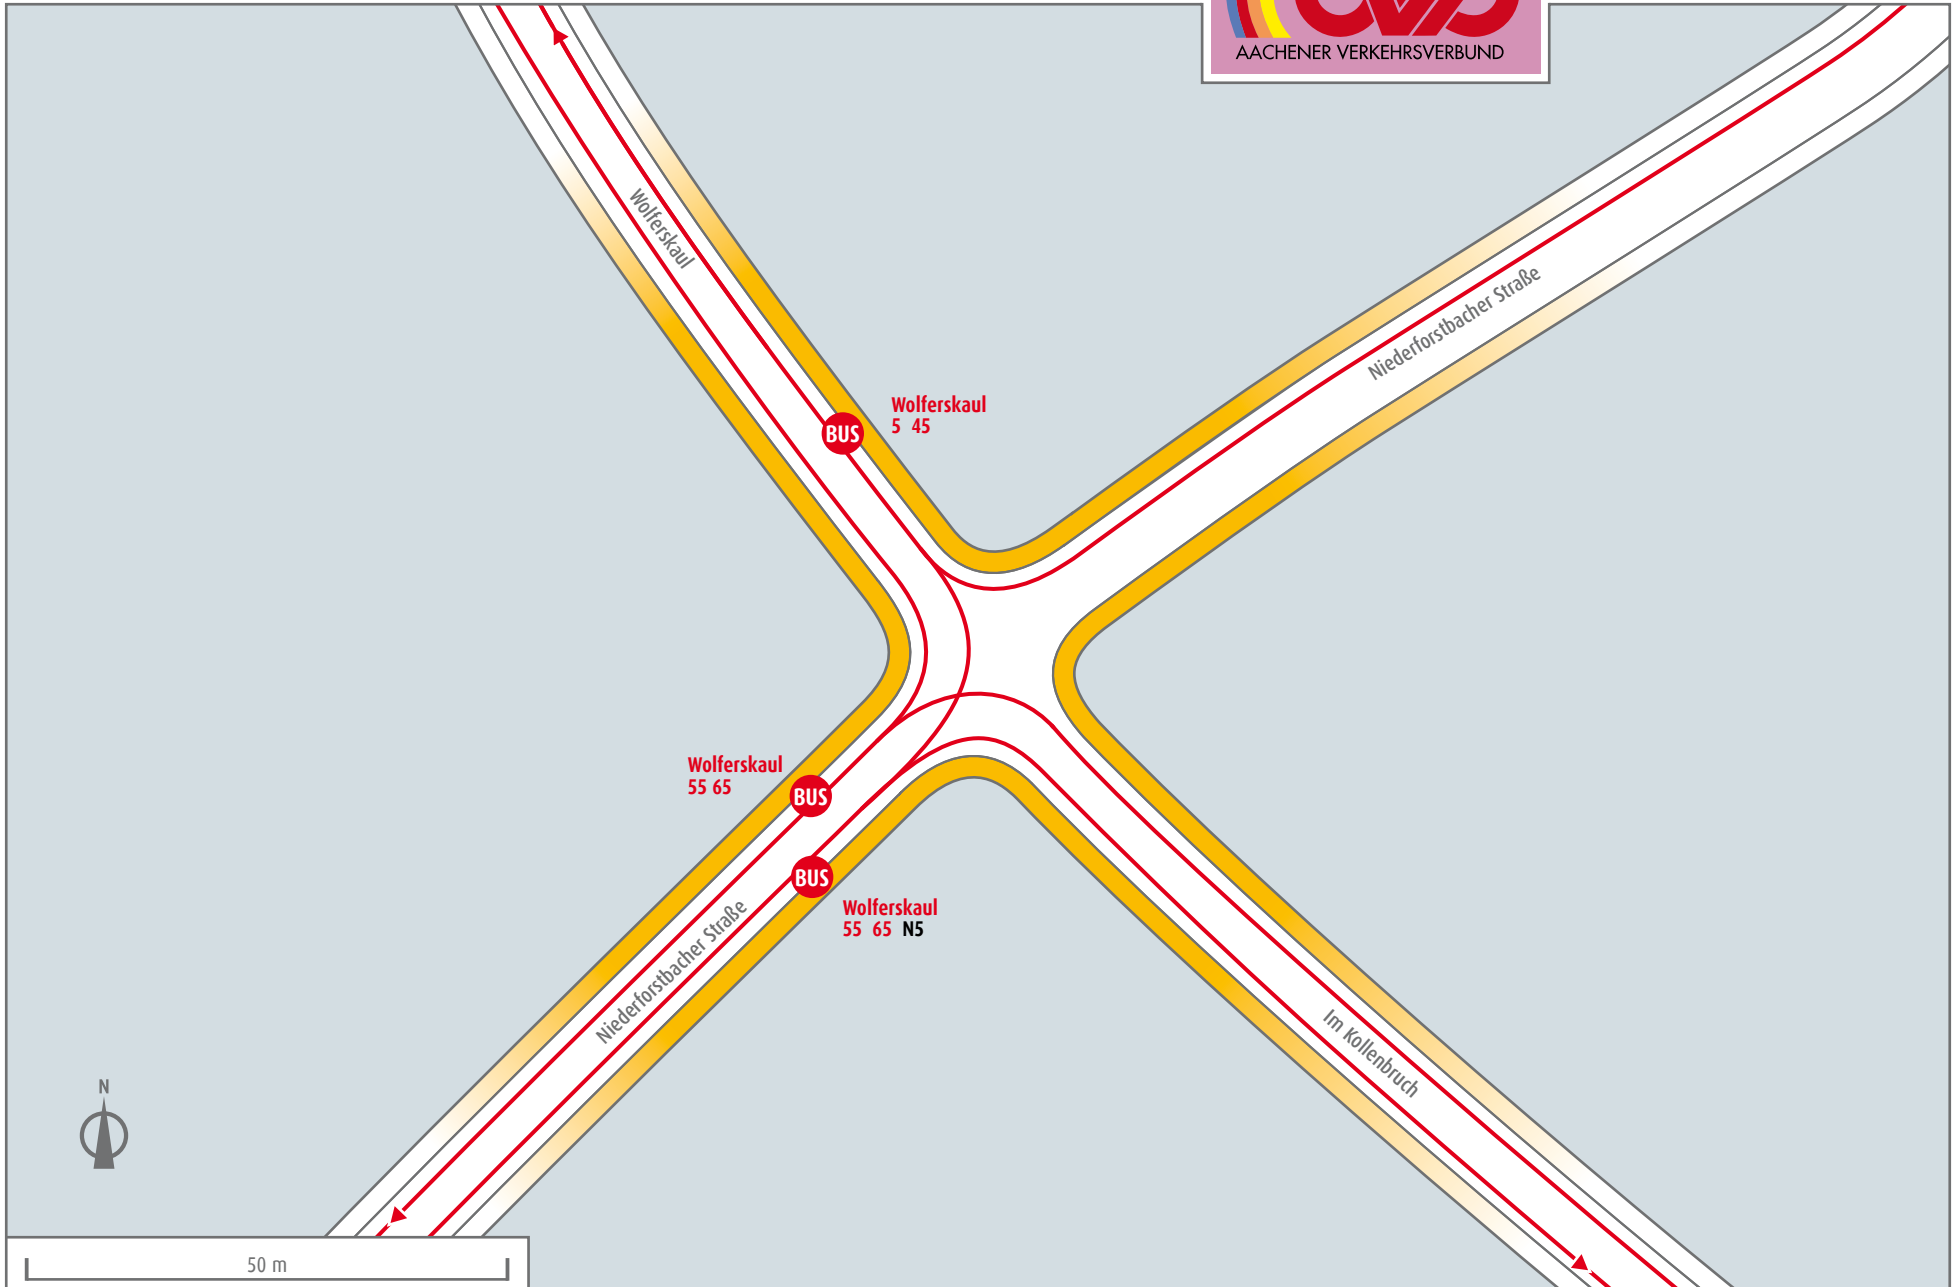

# Aachen Wolferskaul

**Richtung**  
5 Uniklinik  
45 Uniklinik  
55 Vaals Grenze  
N5 Nachtexpress: Eisenbrunnen

**Richtung**  
55 Lichtenbusch  
65 Walheim

**Richtung**  
65 Eisenbrunnen