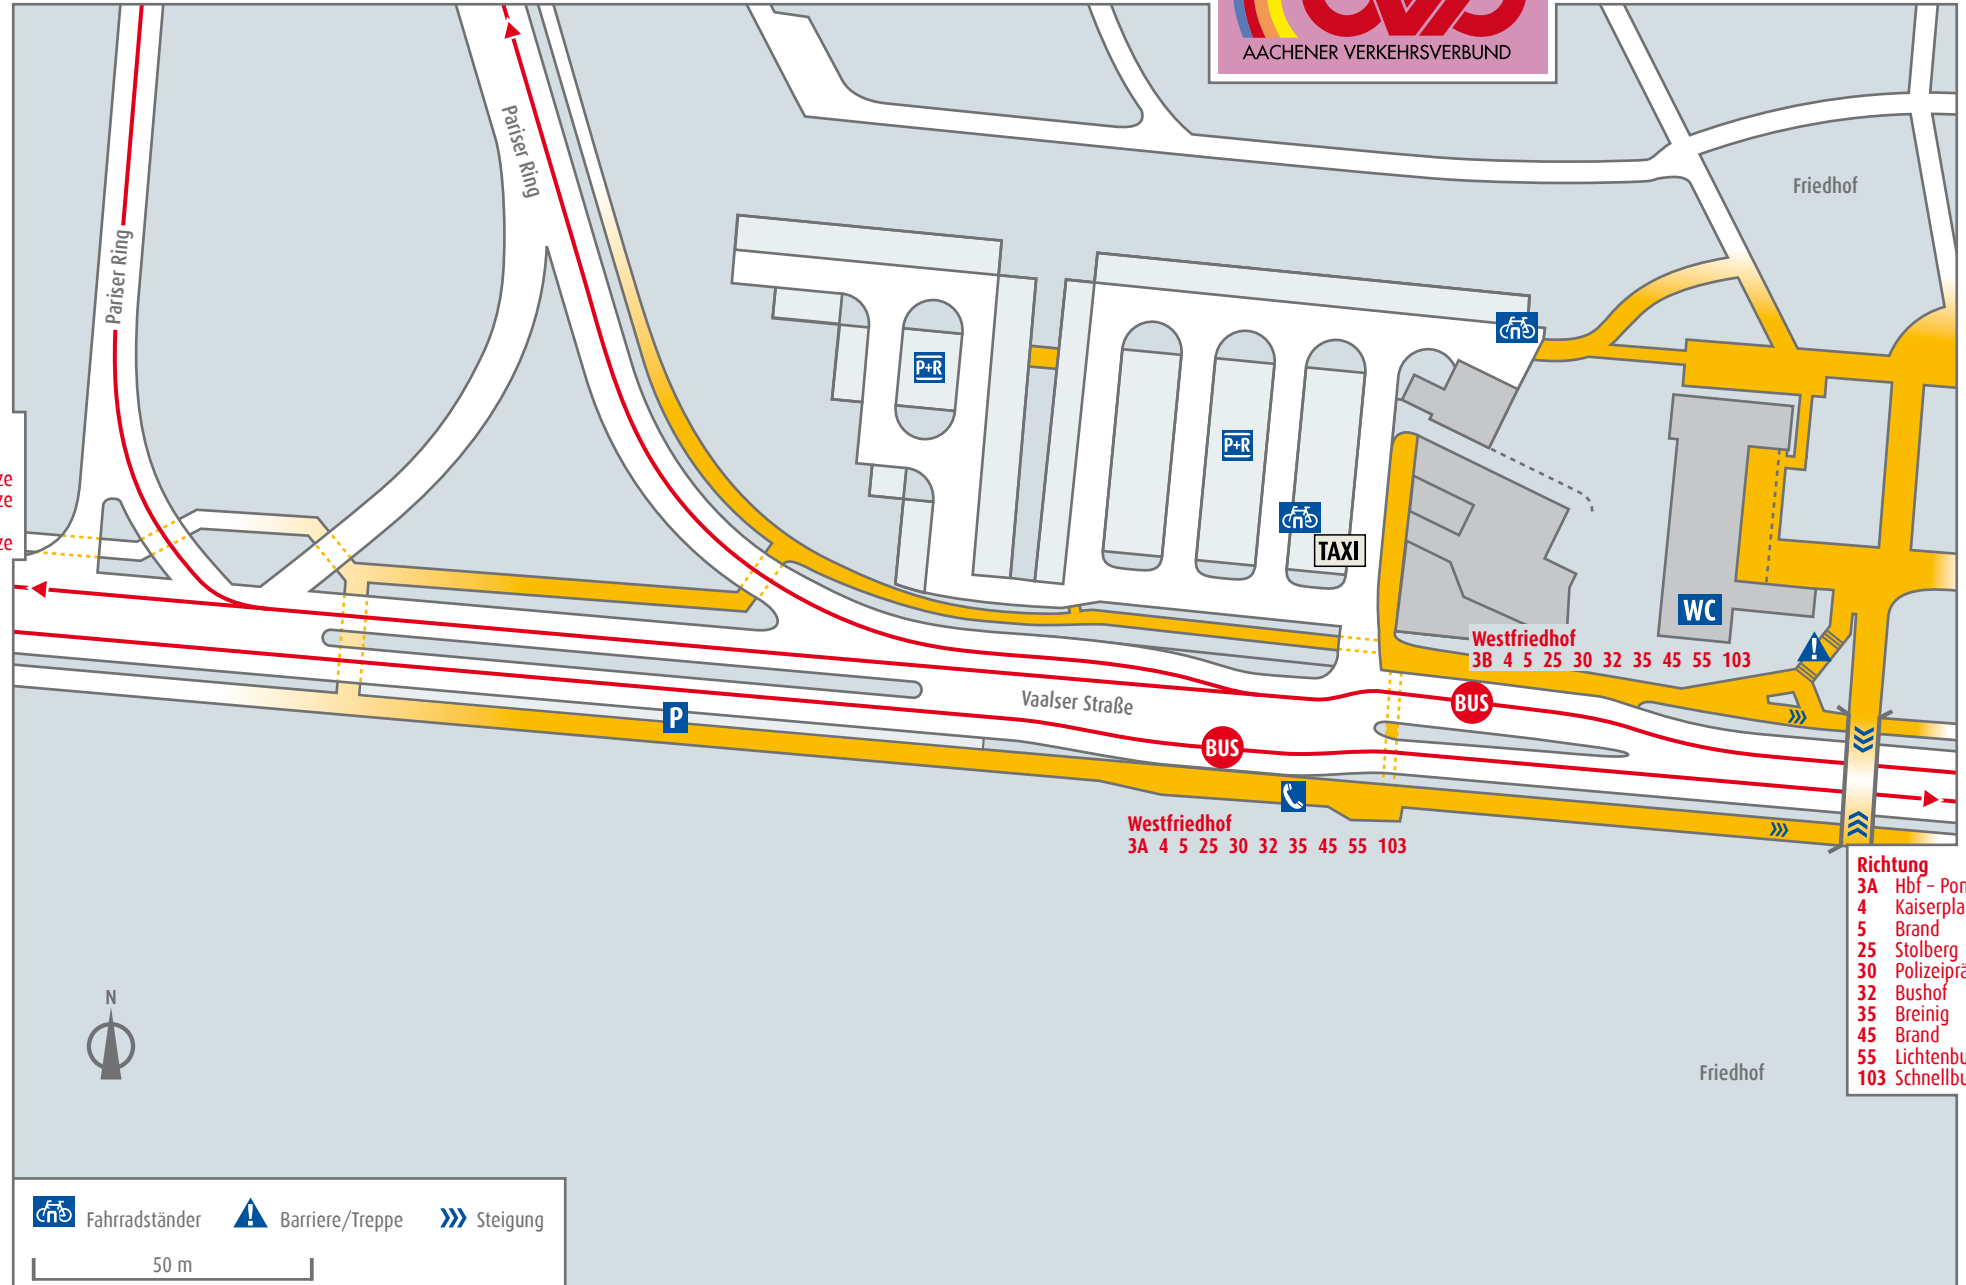

Aachen Westfriedhof

- Richtung**
3B Uniklinik
4 Uniklinik
5 Uniklinik
32 Uniklinik
103 Westbahnhof

- Richtung**
25 Vaals
30 Vaals Grenze
35 Vaals Grenze
45 Uniklinik
55 Vaals Grenze

- Richtung**
3A Hbf - Ponttor
4 Kaiserplatz
5 Brand
25 Stolberg
30 Polizeipräsidium/Haaren
32 Bushof
35 Breinig
45 Brand
55 Lichtenbusch
103 Schnellbus: Waldfriedhof

- Fahrradständer Barriere/Treppe Steigung

50 m