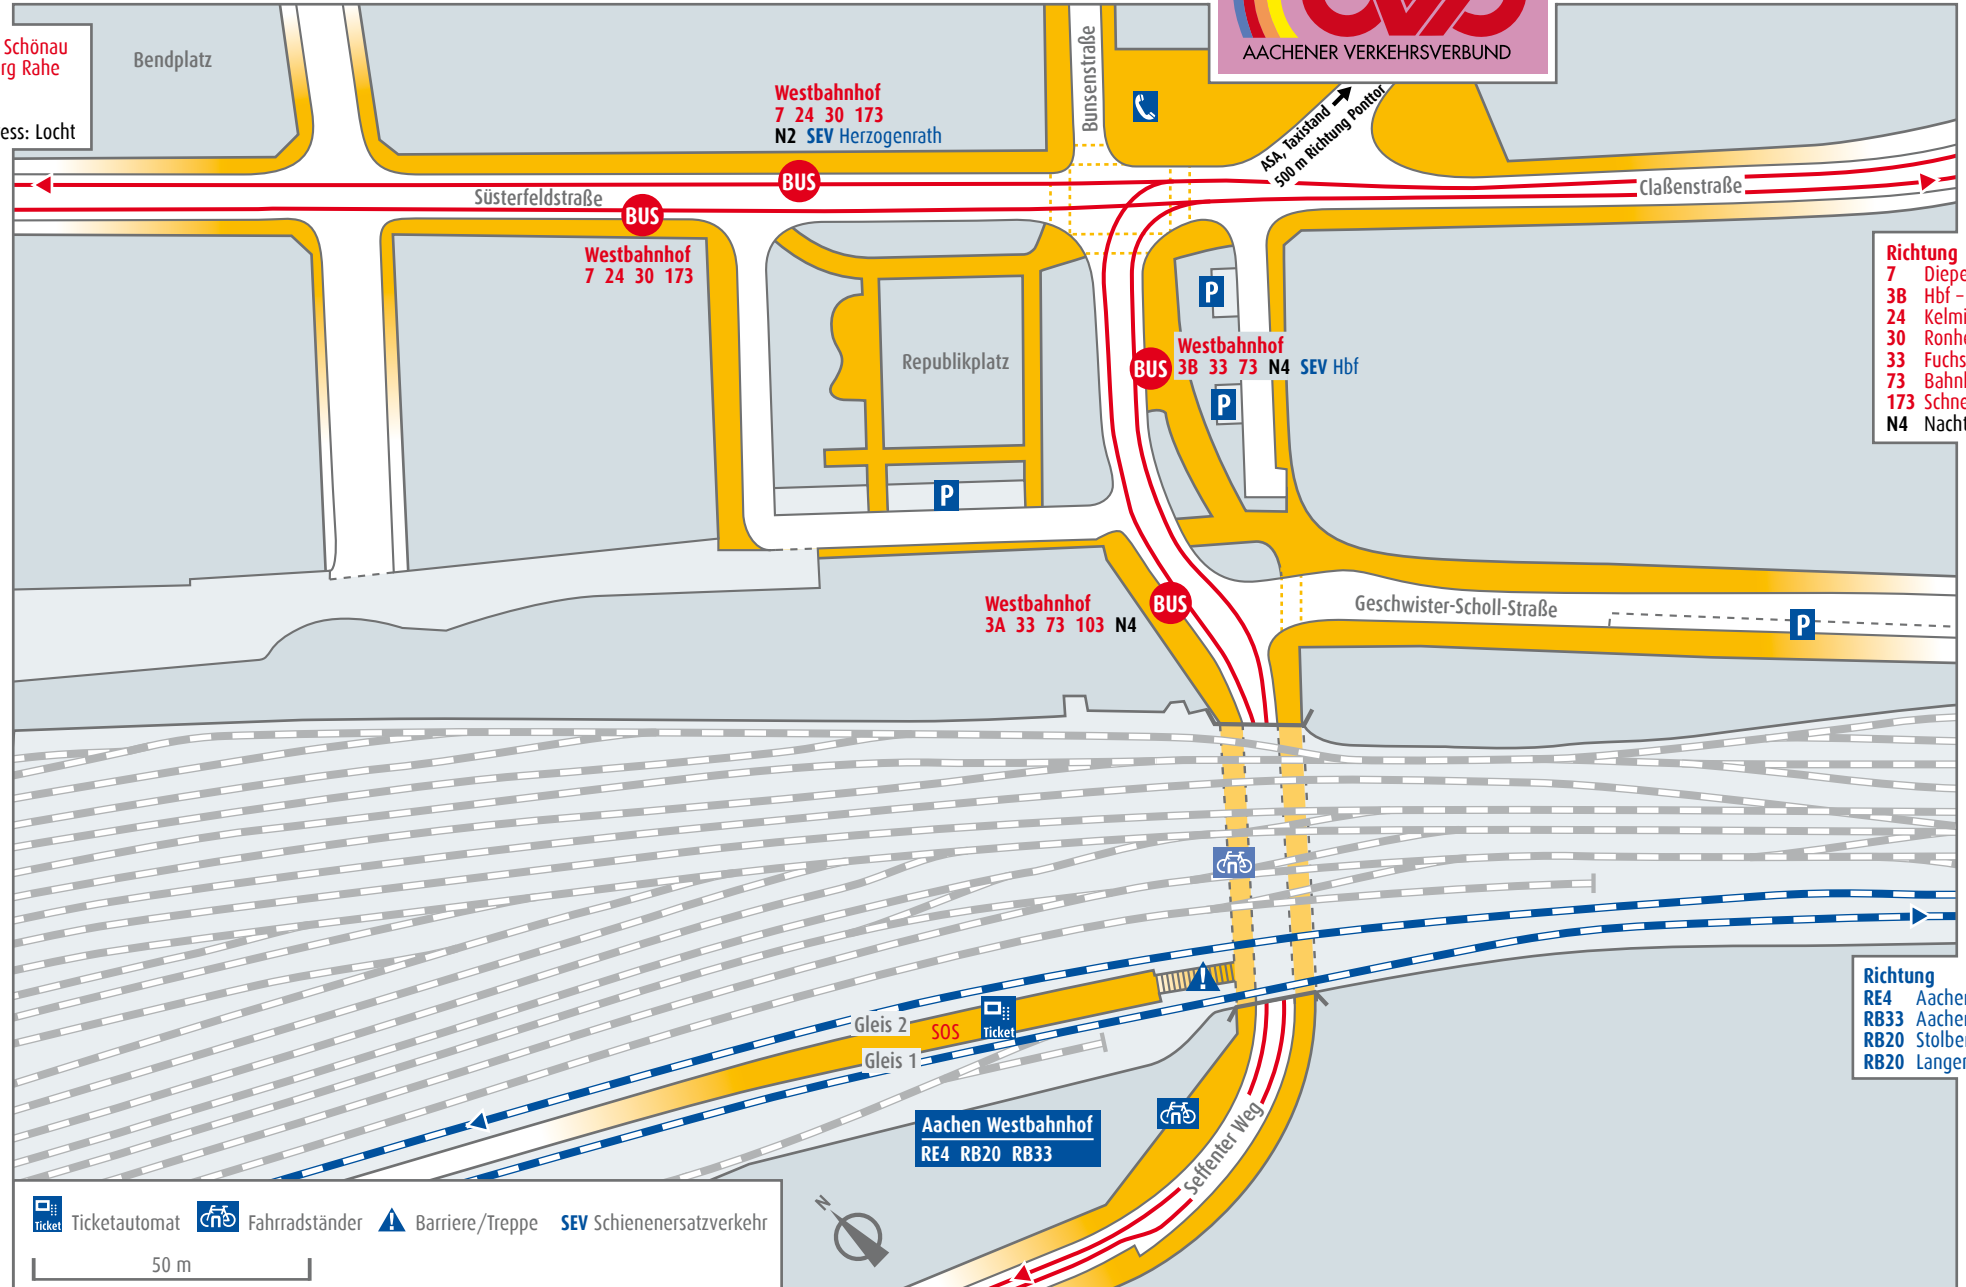

# Aachen Westbahnhof

AACHENER VERKEHRSVERBUND

- Richtung**  
 7 Richterich Schönau  
 24 Laurensberg Rahe  
 30 Süsterau  
 173 Uniklinik  
 N2 Nachtexpress: Locht

- Richtung**  
 7 Diepenbenden  
 3B Hbf - Ponttor  
 24 Kelmis  
 30 Ronheider Weg  
 33 Fuchserde  
 73 Bahnhof Rothe Erde  
 173 Schnellbus: Brand  
 N4 Nachtexpress: Bushof

- Richtung**  
 RE4 Aachen Hbf  
 RB33 Aachen Hbf  
 RB20 Stolberg-Altstadt  
 RB20 Langerwehe (- Düren)

- Ticketautomat
 Fahrradständer
 Barriere/Treppe
 SEV Schienenersatzverkehr

50 m

- Richtung**  
 RE4 Mönchengladbach - Dortmund  
 RB20 Alsdorf/Heerlen  
 RB33 Mönchengladbach - Duisburg

- Richtung**  
 3A Uniklinik  
 33 Vaals  
 73 Uniklinik  
 103 Schnellbus: Waldfriedhof  
 N4 Nachtexpress: Vaals