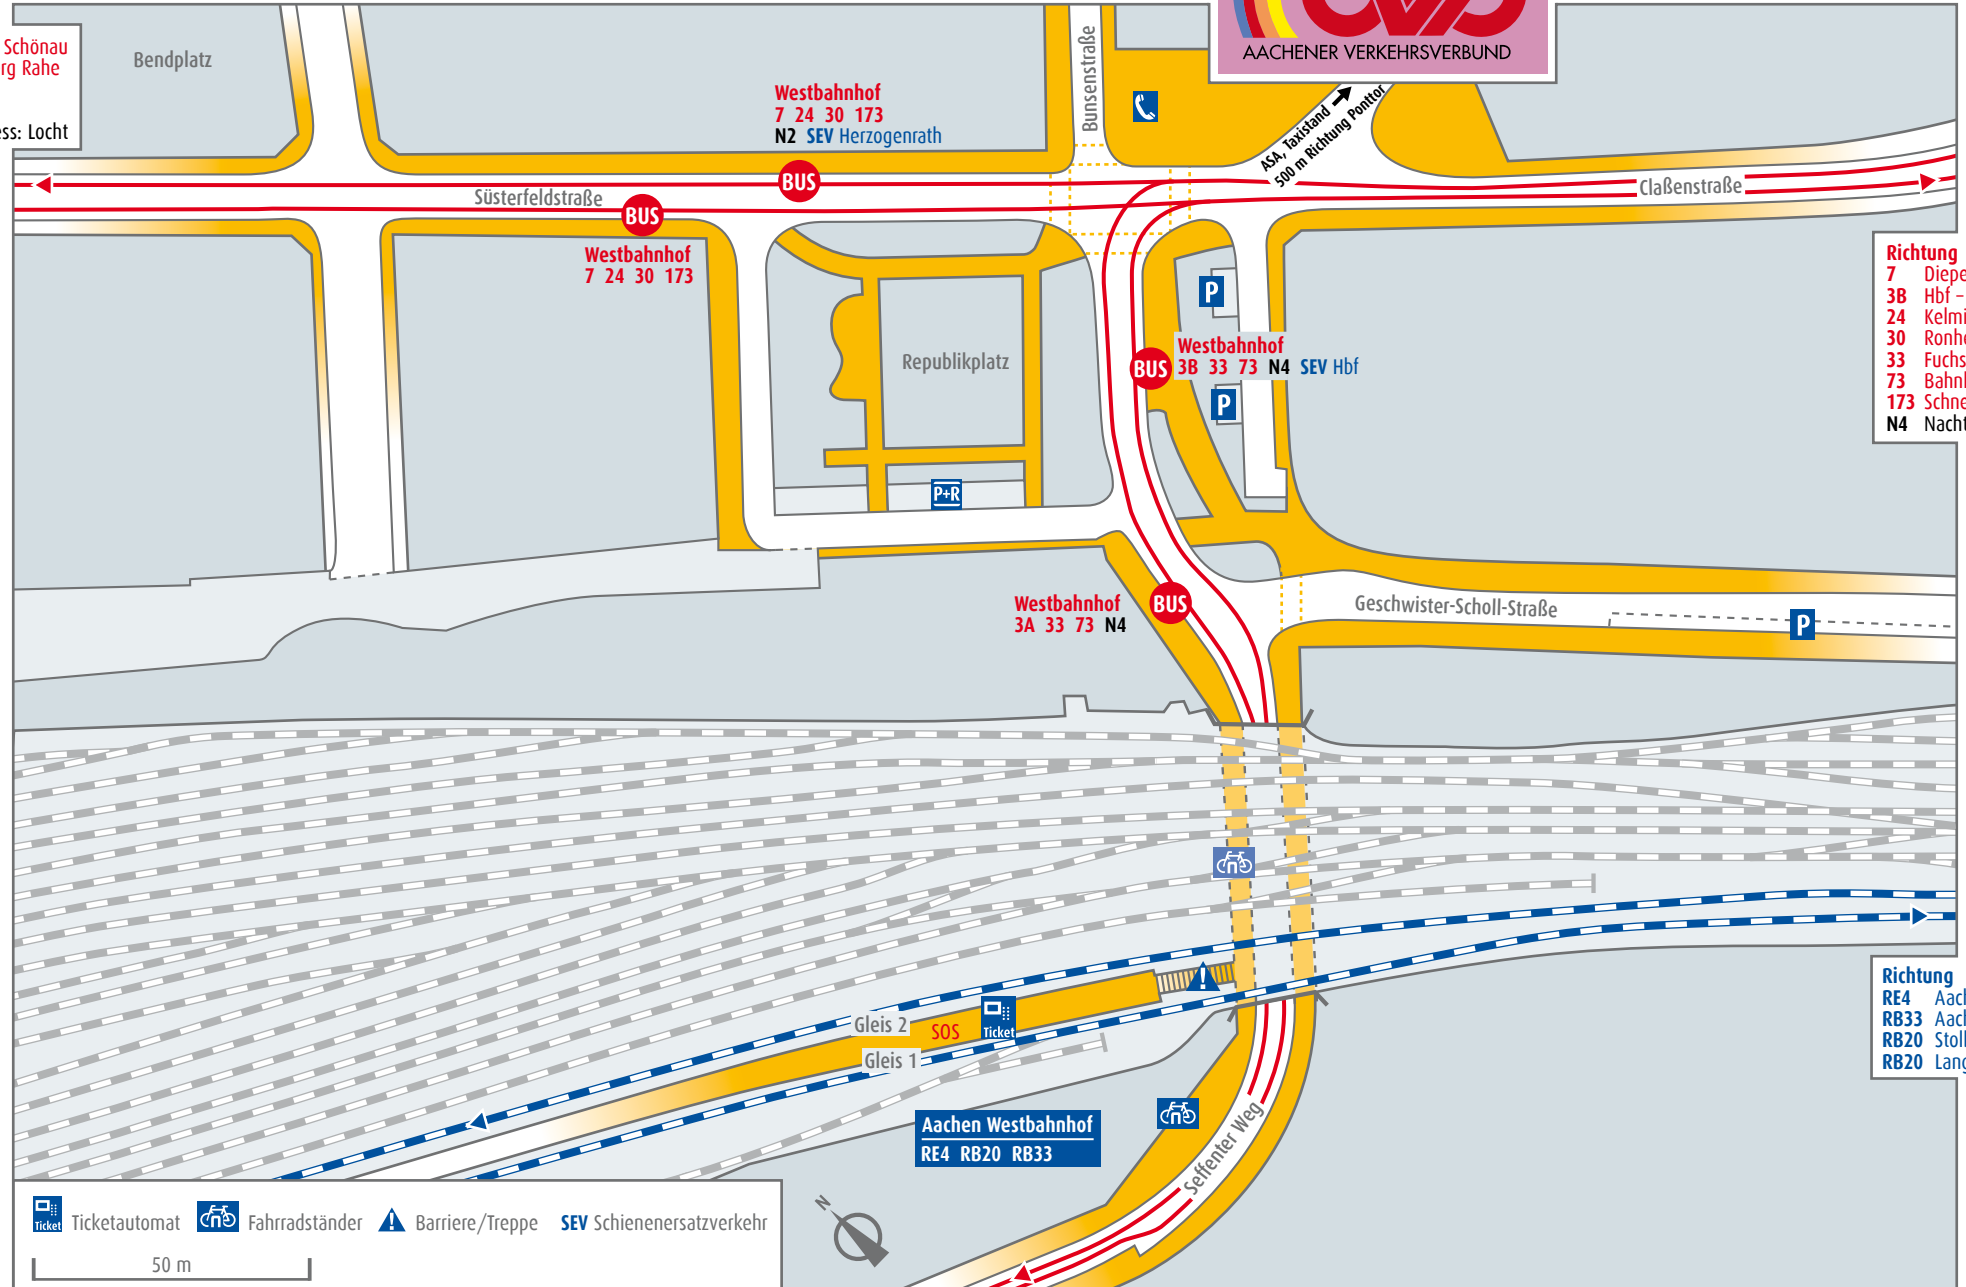

Aachen Westbahnhof

AACHENER VERKEHRSVERBUND

- Richtung**
 7 Richterich Schönau
 24 Laurensberg Rahe
 30 Süsterau
 173 Uniklinik
 N2 Nachtexpress: Locht

- Richtung**
 RE4 Mönchengladbach - Dortmund
 RB20 Alsdorf/Heerlen
 RB33 Mönchengladbach - Duisburg

- Richtung**
 3A Uniklinik
 33 Vaals
 73 Uniklinik
 N4 Nachtexpress: Vaals