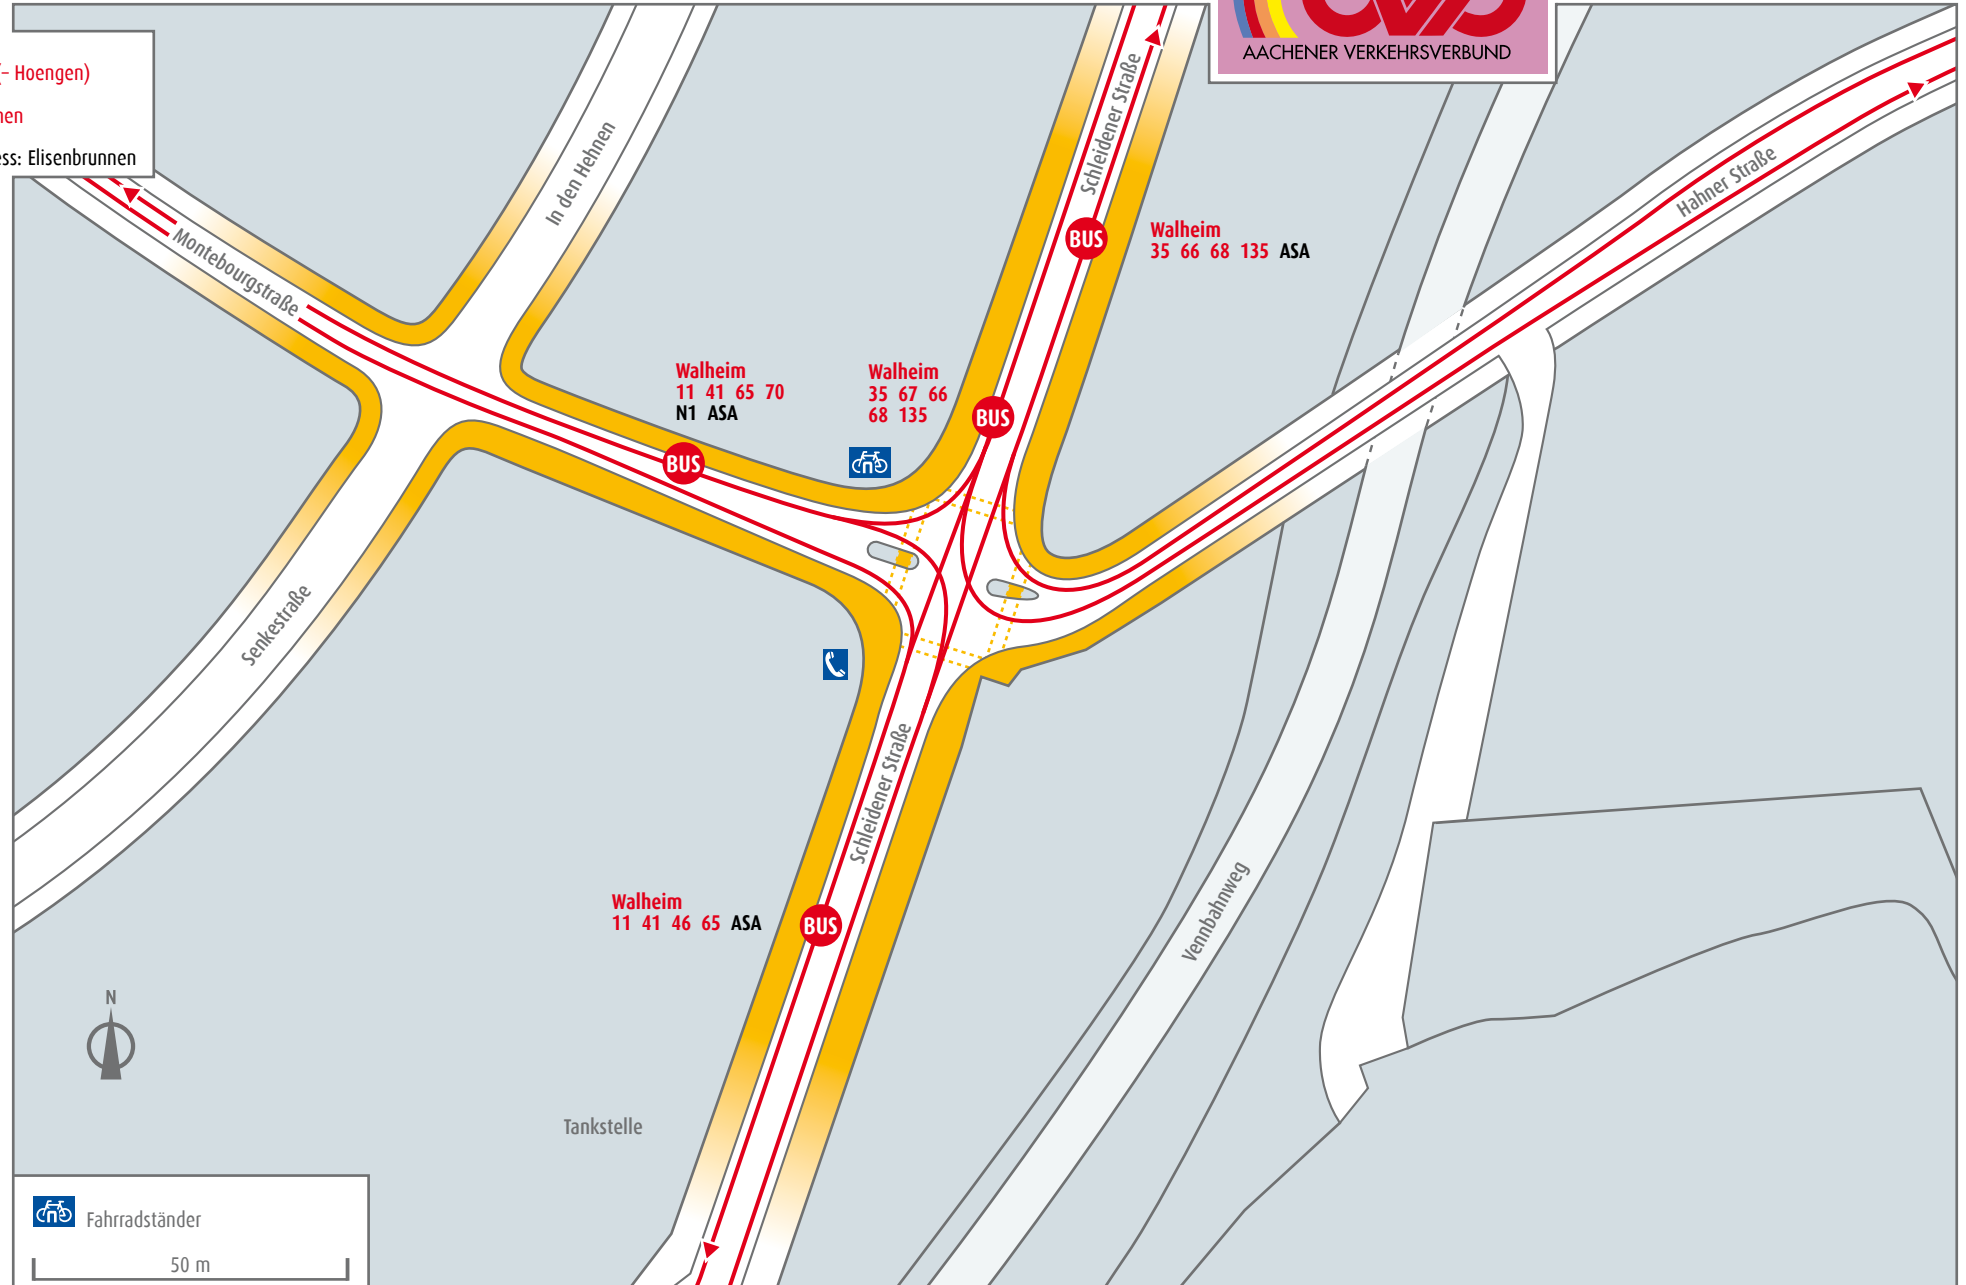

Aachen Walheim

Richtung
 35 Vaals Grenze
 66 Bushof
 68 Bushof
 135 Schnellbus: Eisenbrunnen

Richtung
 35 Breinig
 67 Roetgen
 135 Hahn

Richtung
 11 Mariadorf (- Hoengen)
 41 Bushof
 65 Eisenbrunnen
 70 Uniklinik
 N1 Nachtexpress: Eisenbrunnen

Richtung
 11 Schmithof
 41 Sief
 46 Verlautenheide
 65 Walheim Hasbach
 66 Monschau
 68 Rurberg