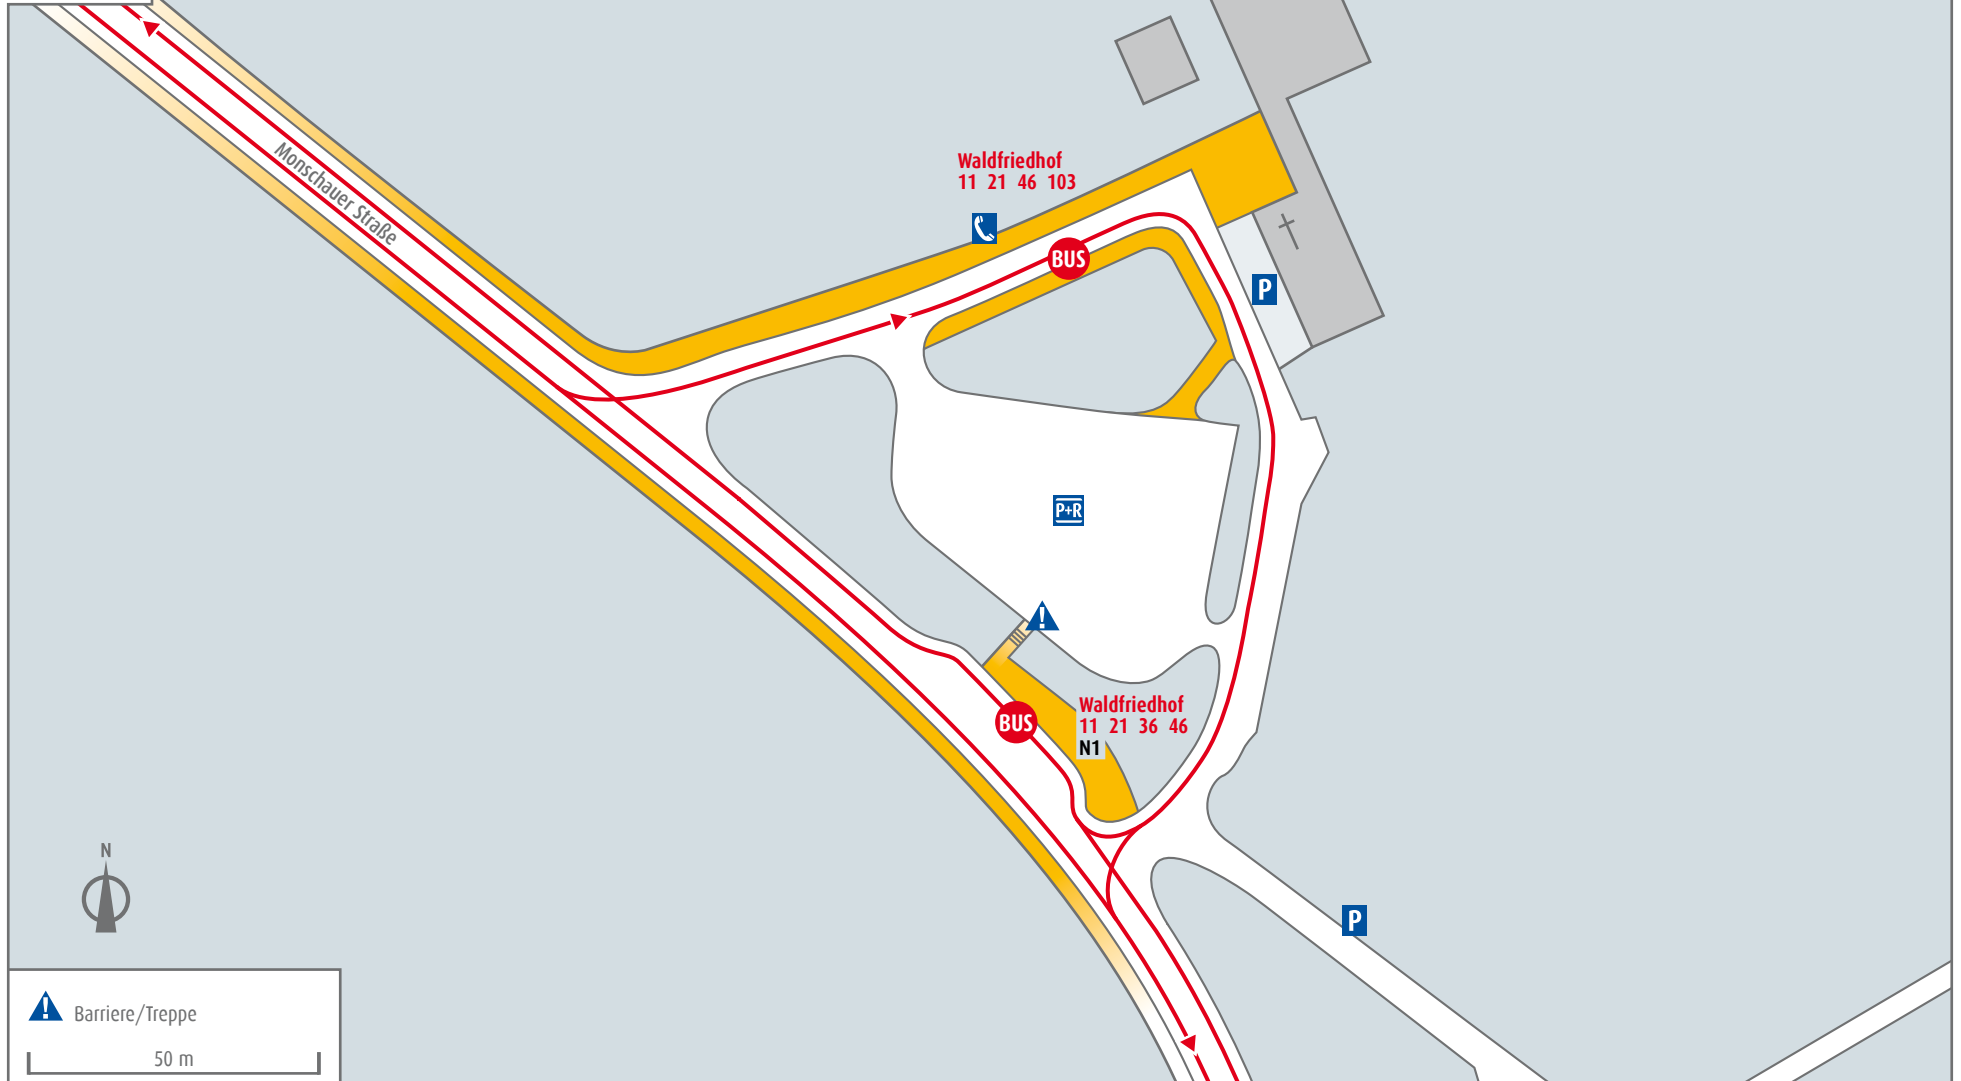

# Aachen Waldfriedhof

AACHENER VERKEHRSVERBUND

- Richtung**  
11 Mariadorf (- Hoengen)  
21 Übach-Palenberg  
36 Bushof  
46 Verlautenheide  
103 Schnellbus: Westbahnhof  
N1 Nachtexpress: Eisenbrunnen

- Richtung**  
11 Schmithof  
46 Walheim