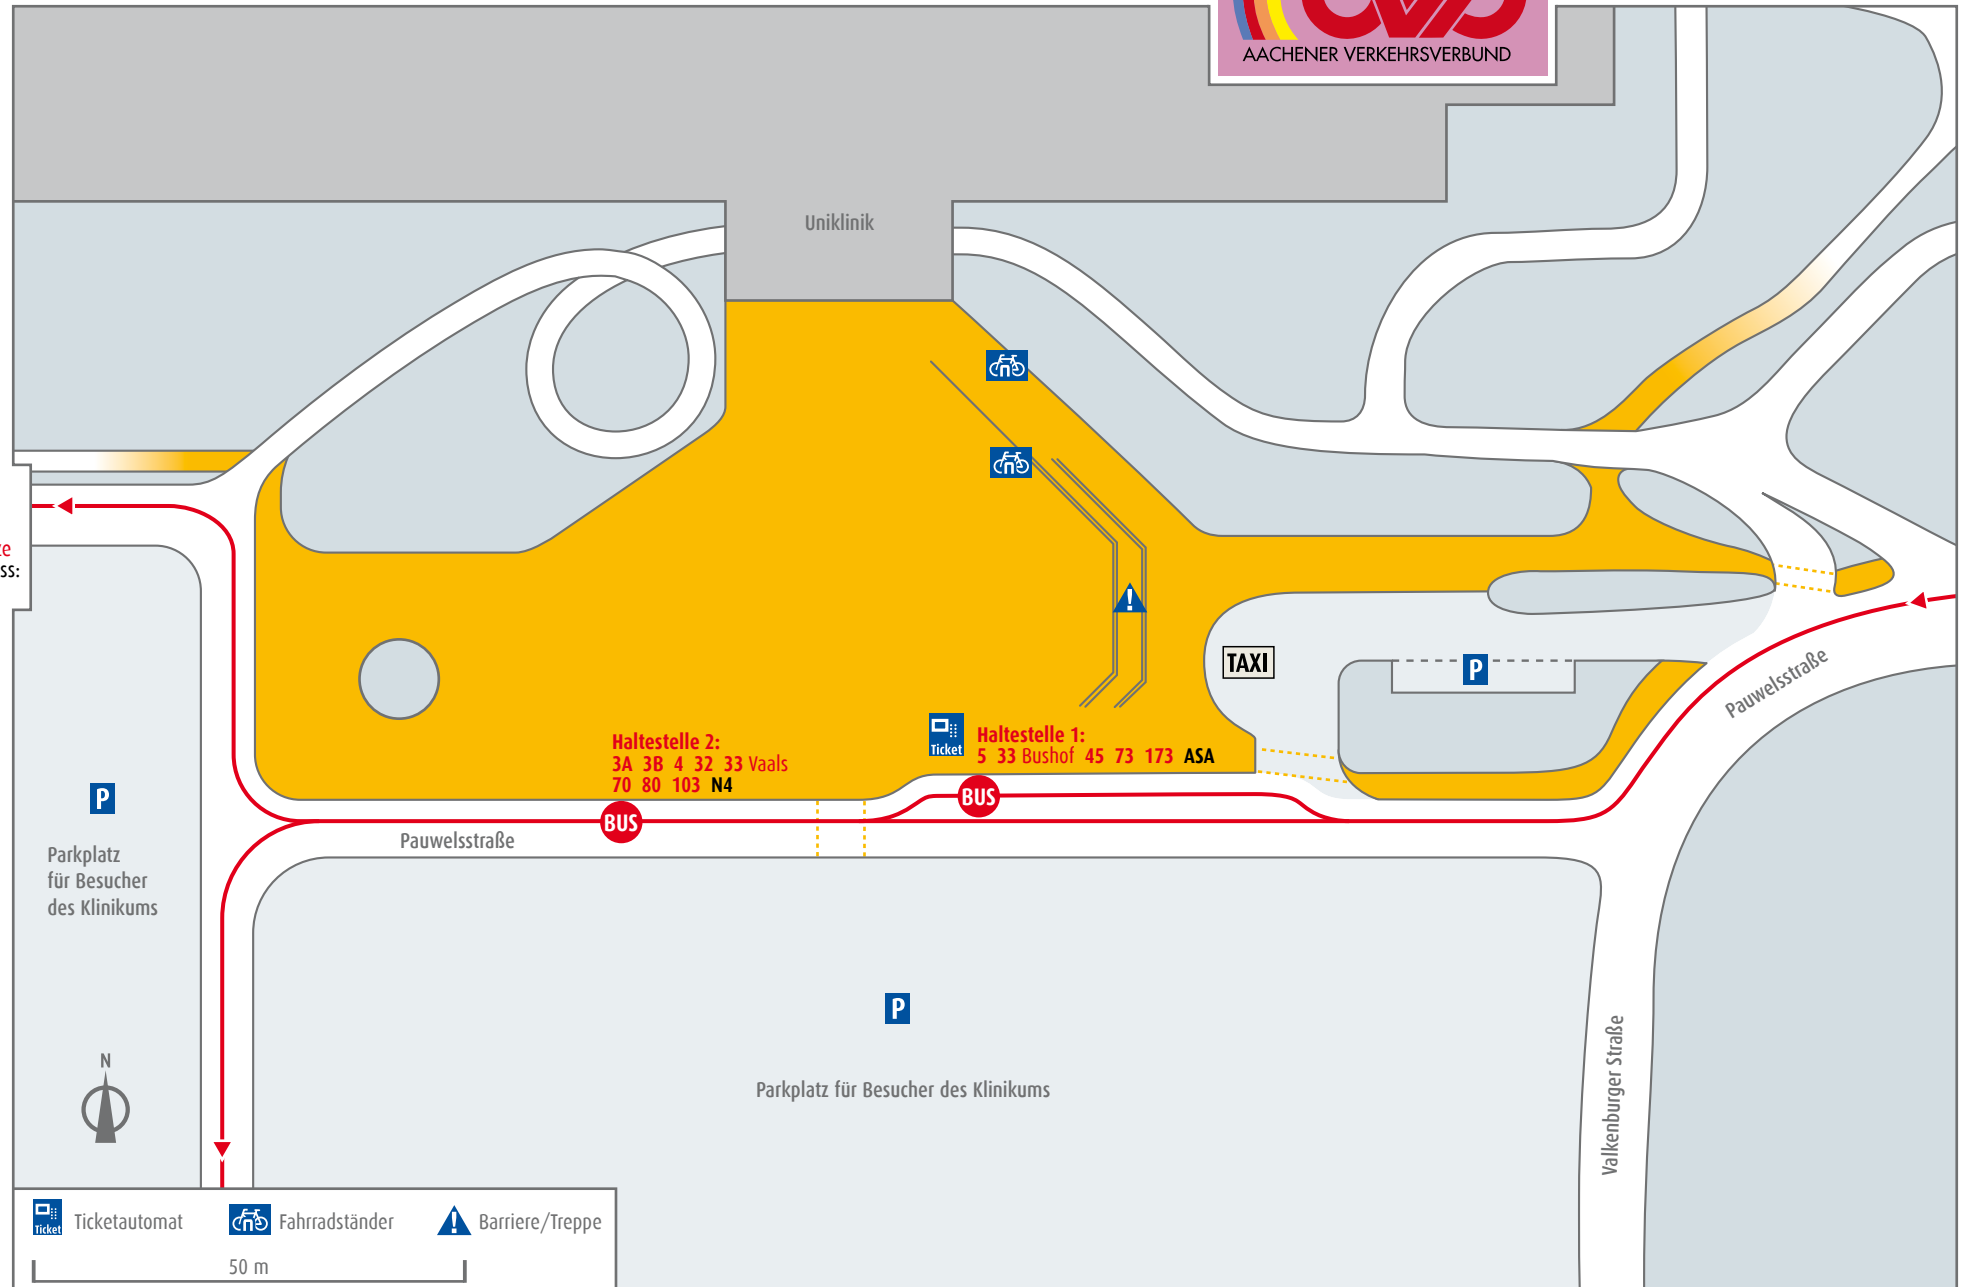

Aachen Uniklinik

Richtung
 33 Vaals
 45 Brand
 70 Vaals Grenze
 N4 Nachtexpress:
 Vaals

Haltestelle 2:
 3A 3B 4 32 33 Vaals
 70 80 103 N4

Haltestelle 1:
 5 33 Bushof 45 73 173 ASA

Richtung

- | | | |
|-----------------------------------|-----------------|------------------------------|
| 3A Schanz - Hbf - Kaiserplatz | 32 Bushof | 73 Bahnhof Rothe Erde |
| 3B Westbf - Ponttor - Kaiserplatz | 33 Fuchserde | 103 Westbahnhof |
| 4 Kaiserplatz | 70 Pascalstraße | 103 Schnellbus: Waldfriedhof |
| 5 Brand | 80 Kohlscheid | 173 Schnellbus: Brand |