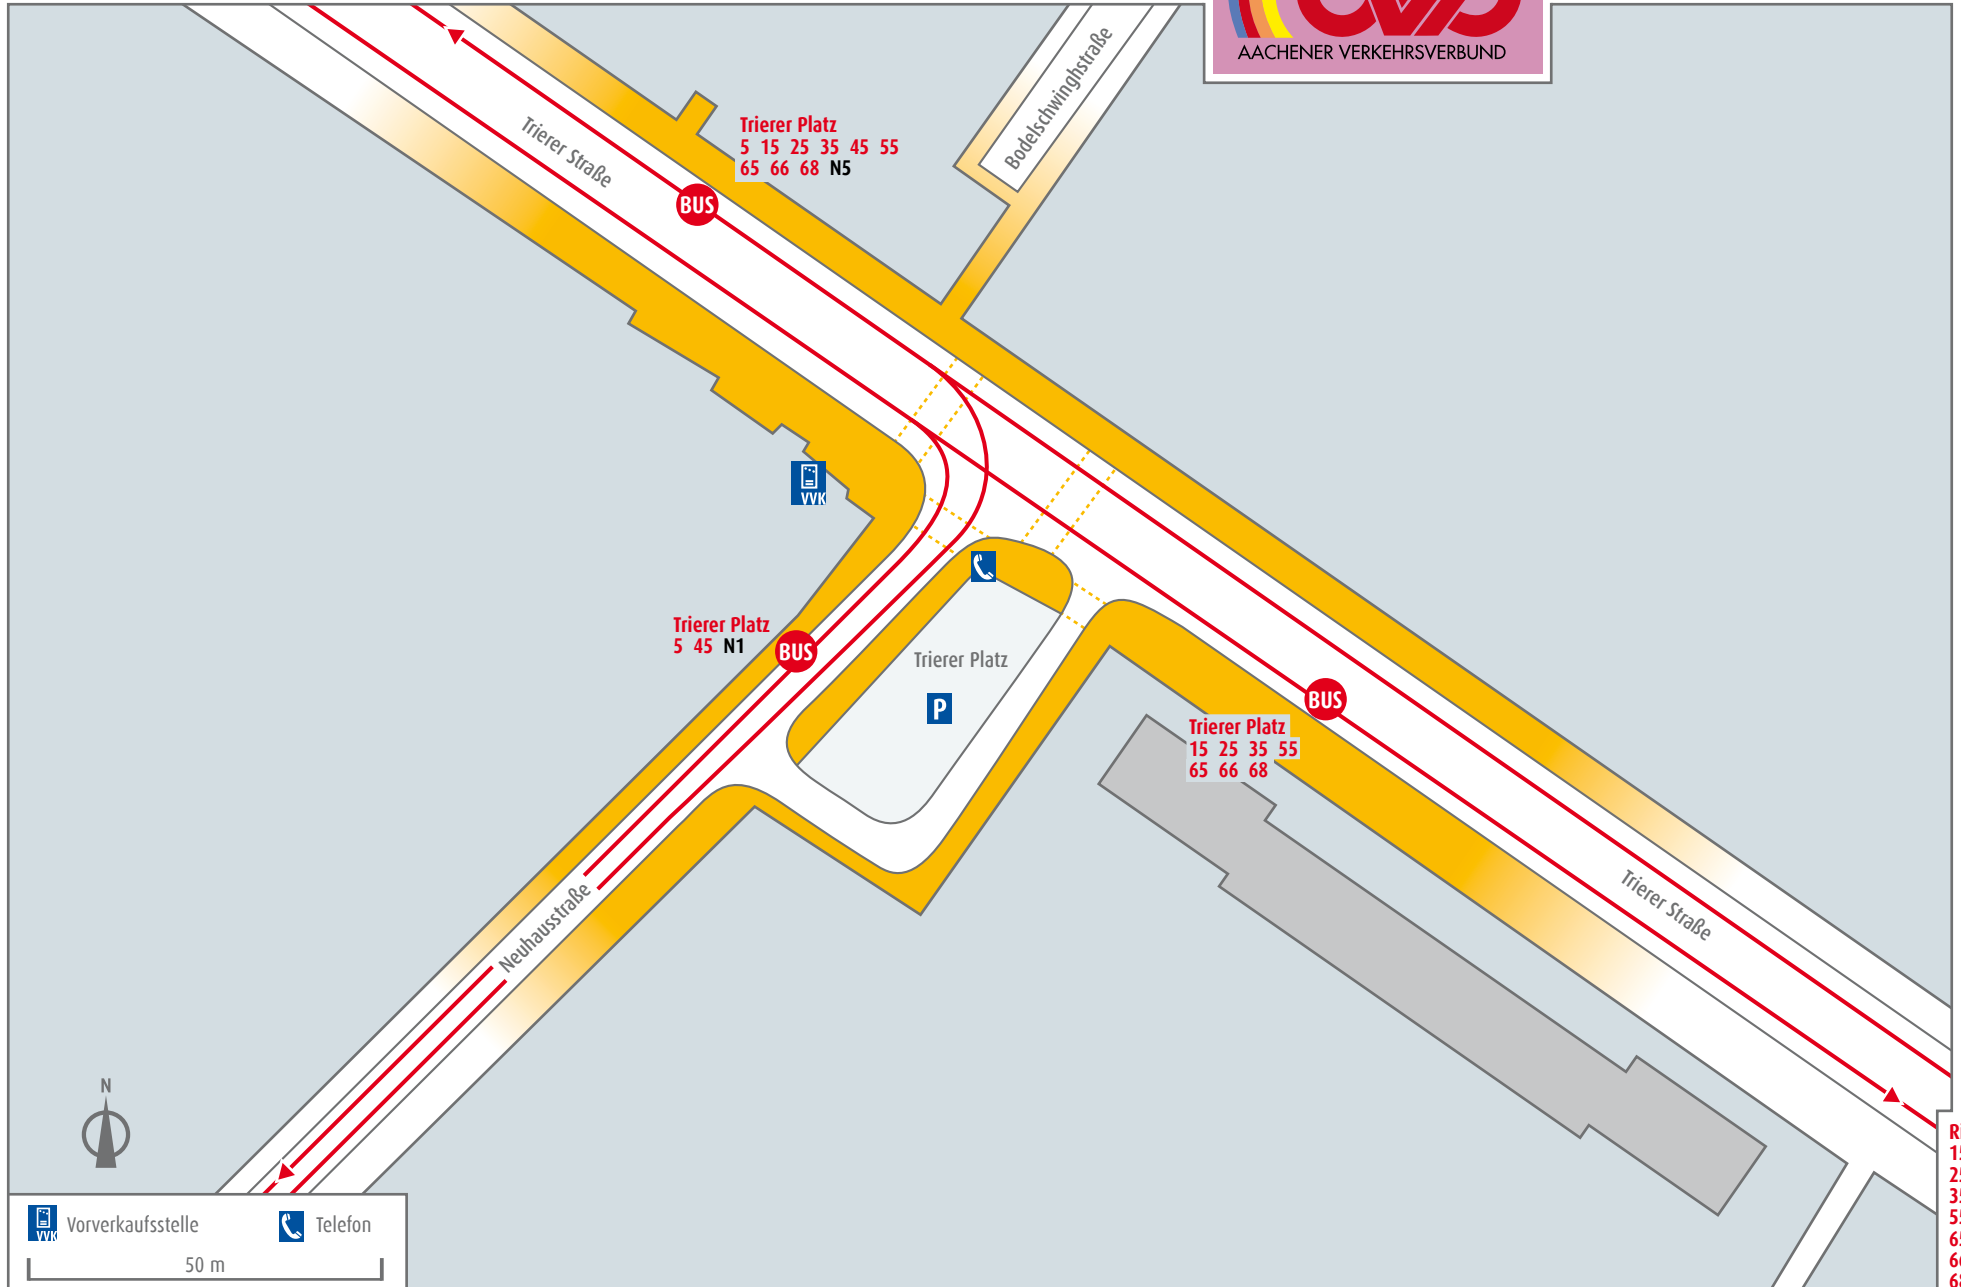

Aachen Trierer Platz

- Richtung**
 5 Uniklinik
 15 Eisenbrunnen
 25 Vaals
 35 Vaals Grenze
 45 Uniklinik
 55 Vaals Grenze
 65 Eisenbrunnen
 66 Bushof
 68 Bushof
 N5 Nachtexpress: Eisenbrunnen

Vorverkaufsstelle
 Telefon

50 m

- Richtung**
 5 Brand
 45 Brand
 N1 Nachtexpress: Walheim