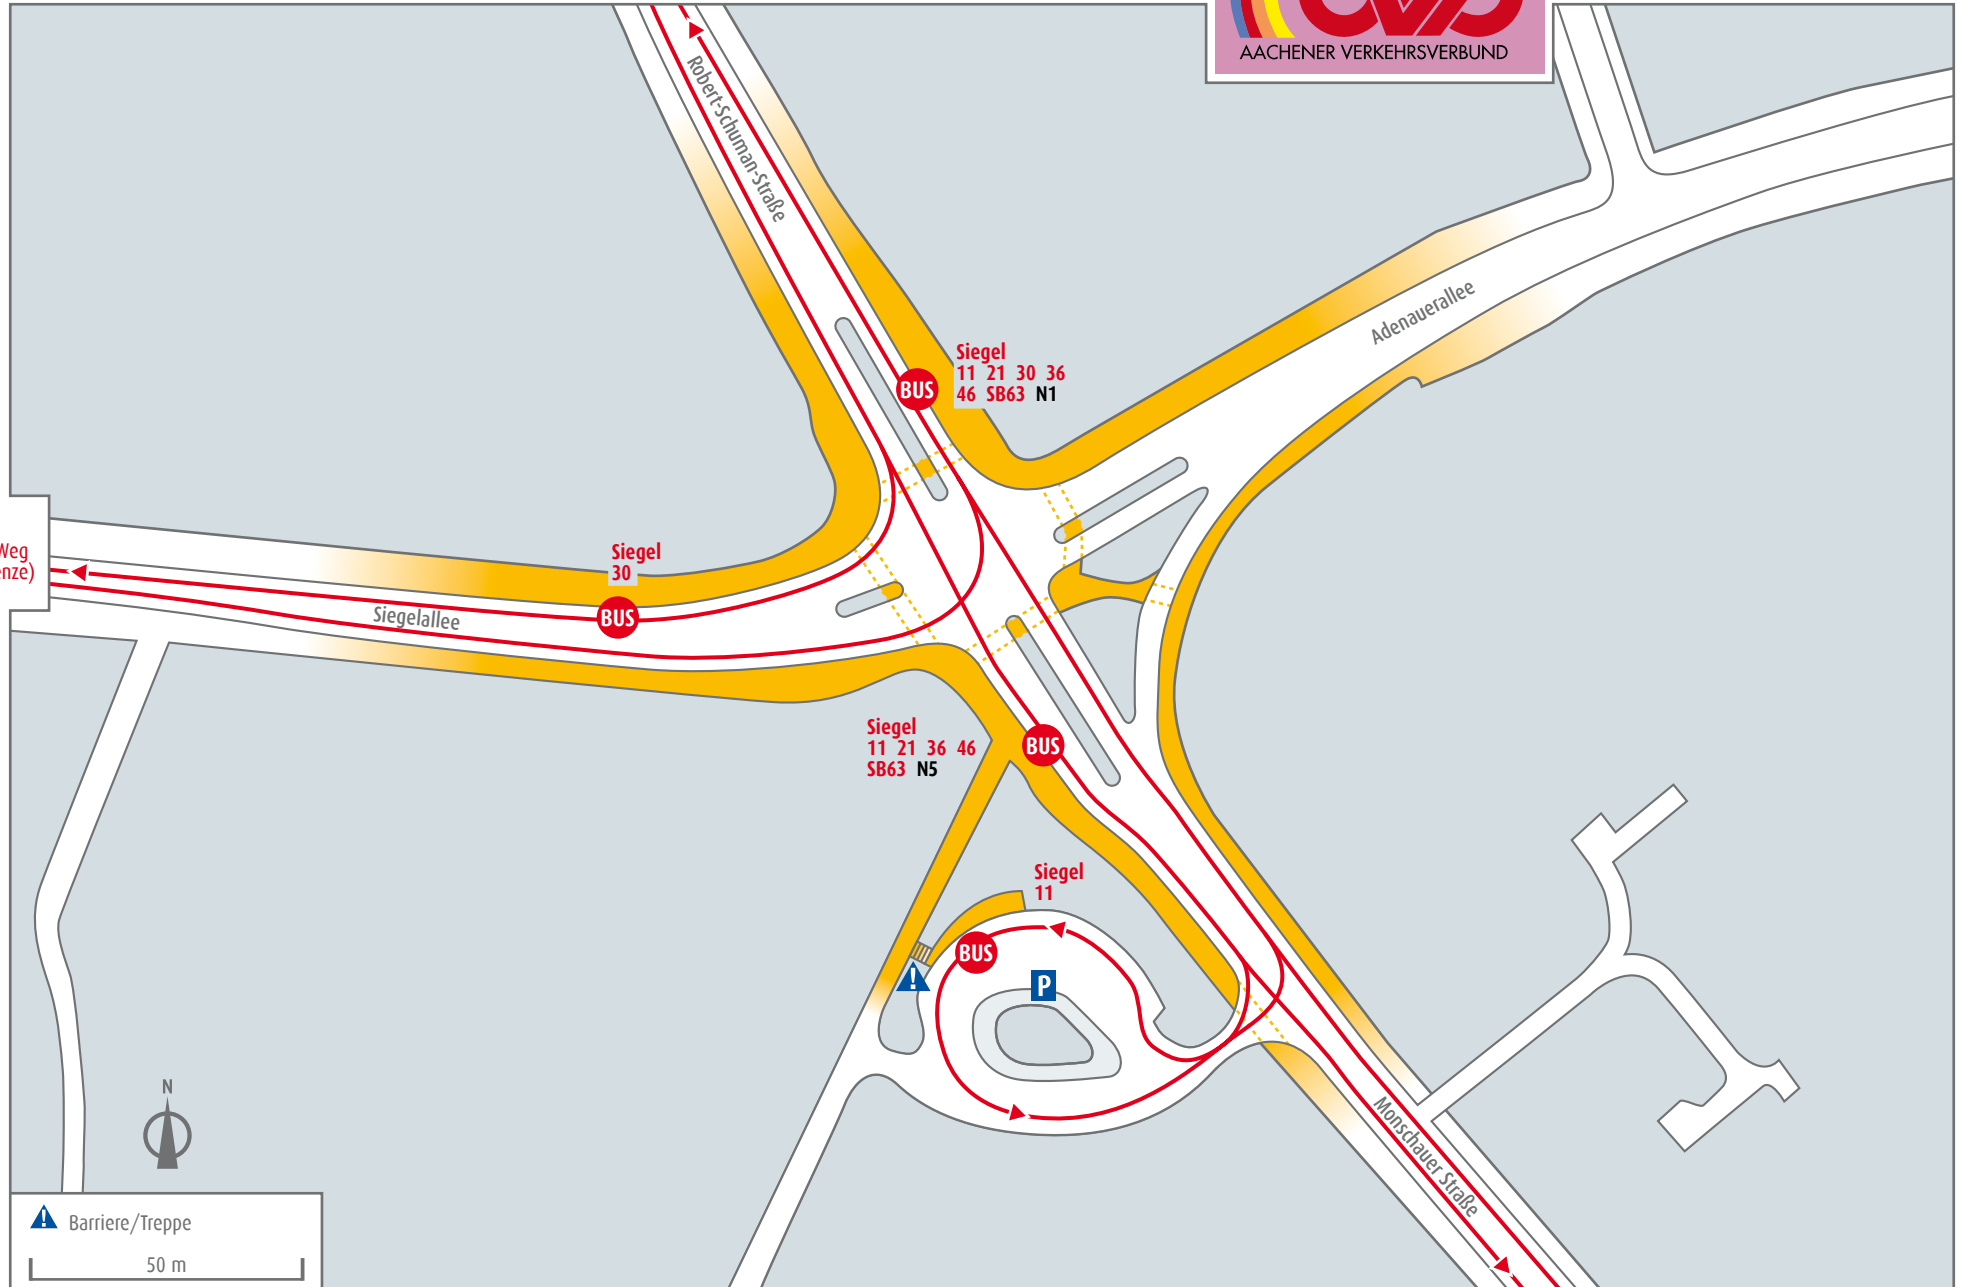

# Aachen Siegel

- Richtung**  
 11 Mariadorf (- Hoengen)  
 21 Übach-Palenberg  
 30 Laurensberg/Haaren  
 36 Bushof
- 46** Verlautenheide  
**SB63** Schnellbus: Bushof  
**N1** Nachtexpress: Eisenbrunnen

**Richtung**  
 30 Ronheider Weg  
 (- Vaals Grenze)

- Richtung**  
 11 Schmithof  
 21 Waldfriedhof  
 36 Schleckheim  
 46 Walheim
- SB63** Schnellbus: Schleckheim  
**N5** Nachtexpress: Schleckheim