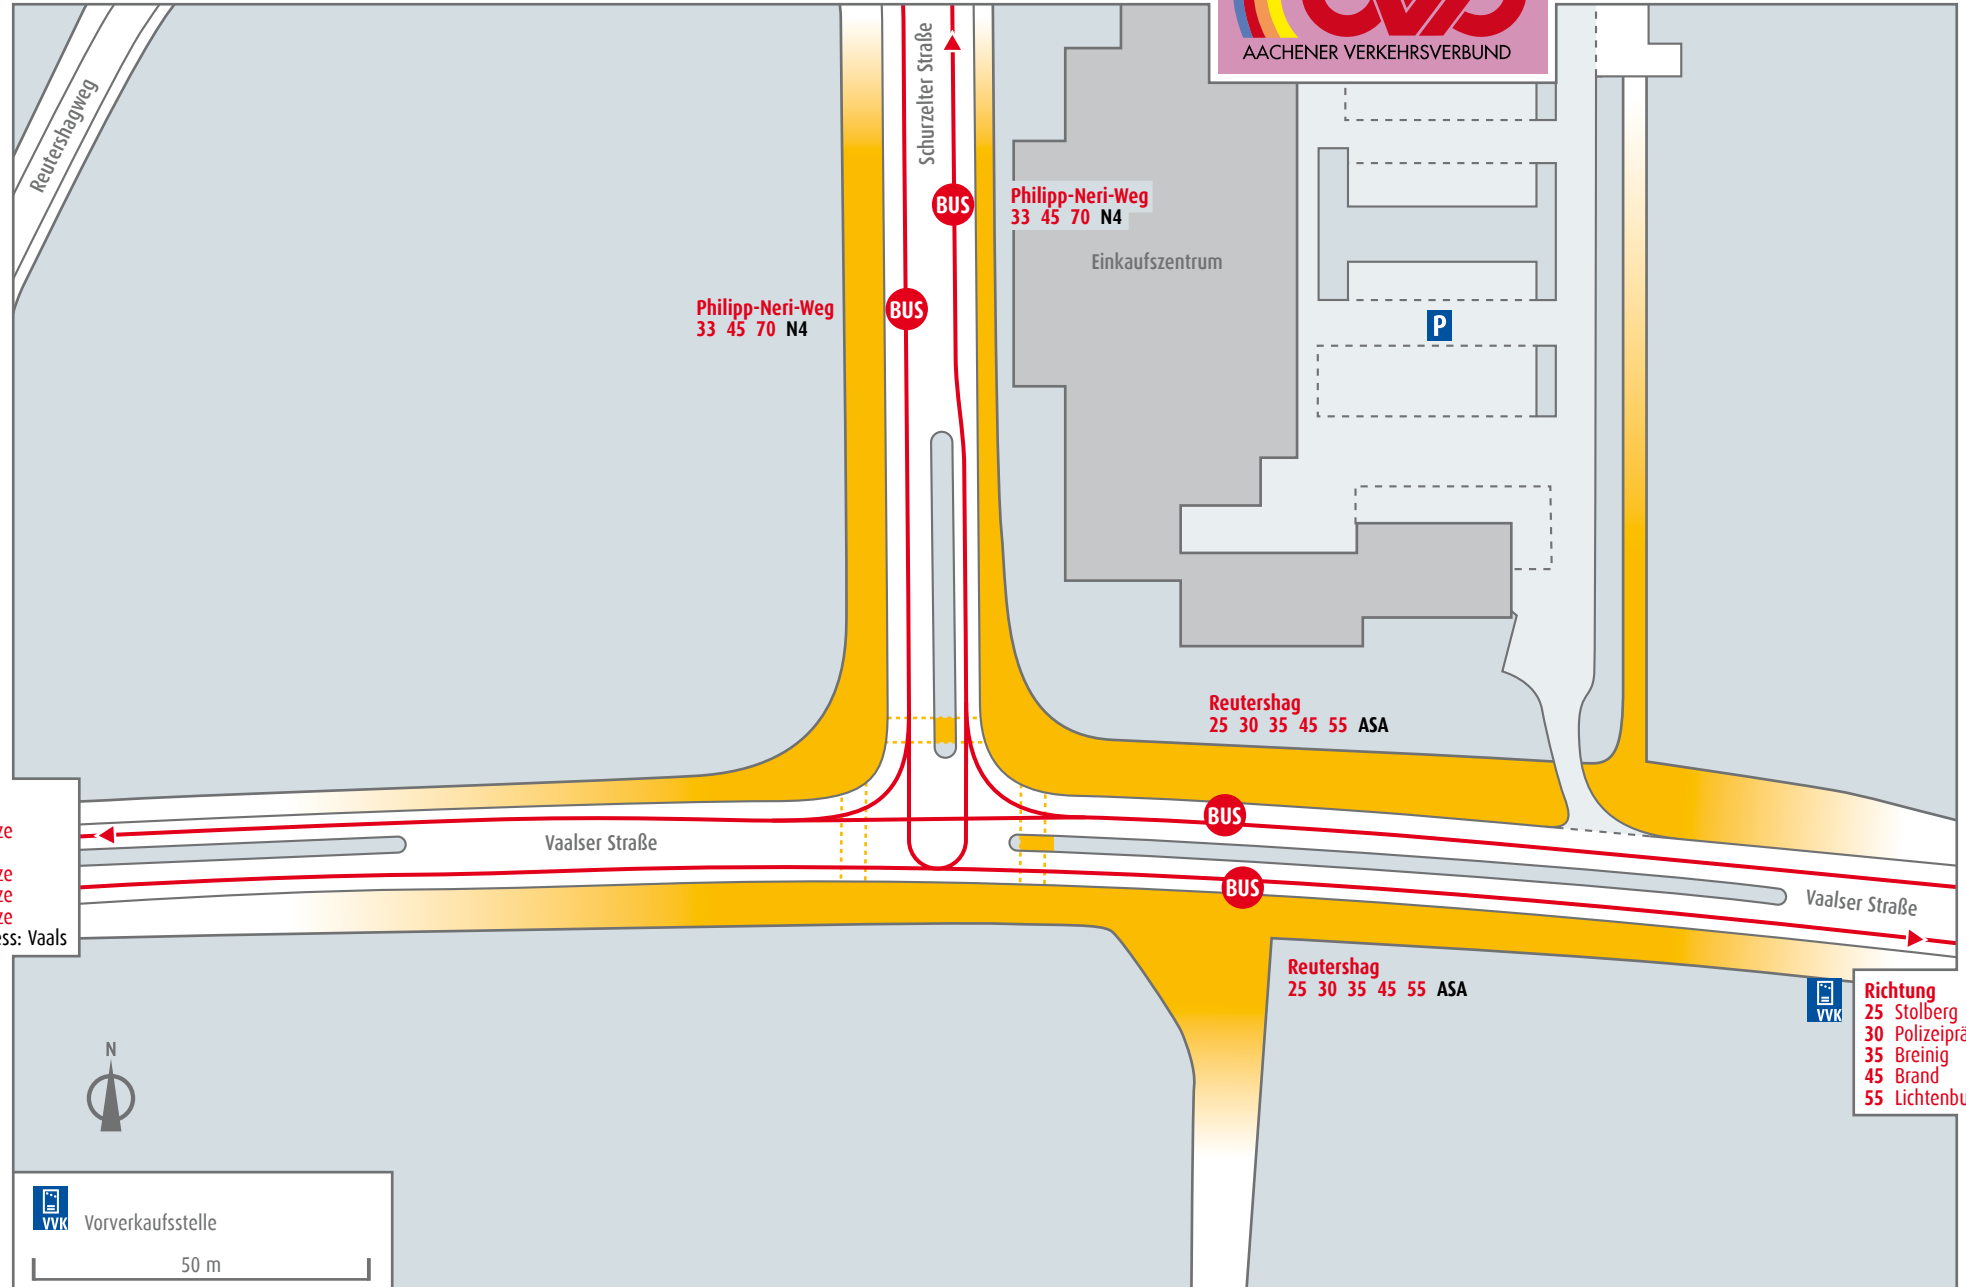

Aachen Reutershag Philipp-Neri-Weg

Richtung
 33 Fuchserde
 45 Uniklinik
 70 Pascalstraße
 N4 Nachtexpress: Eisenbrunnen

Richtung
 25 Vaals
 30 Vaals Grenze
 33 Vaals
 35 Vaals Grenze
 55 Vaals Grenze
 70 Vaals Grenze
 N4 Nachtexpress: Vaals

Richtung
 25 Stolberg
 30 Polizeipräsidium/Haaren
 35 Breinig
 45 Brand
 55 Lichtenbusch

 Vorverkaufsstelle

50 m