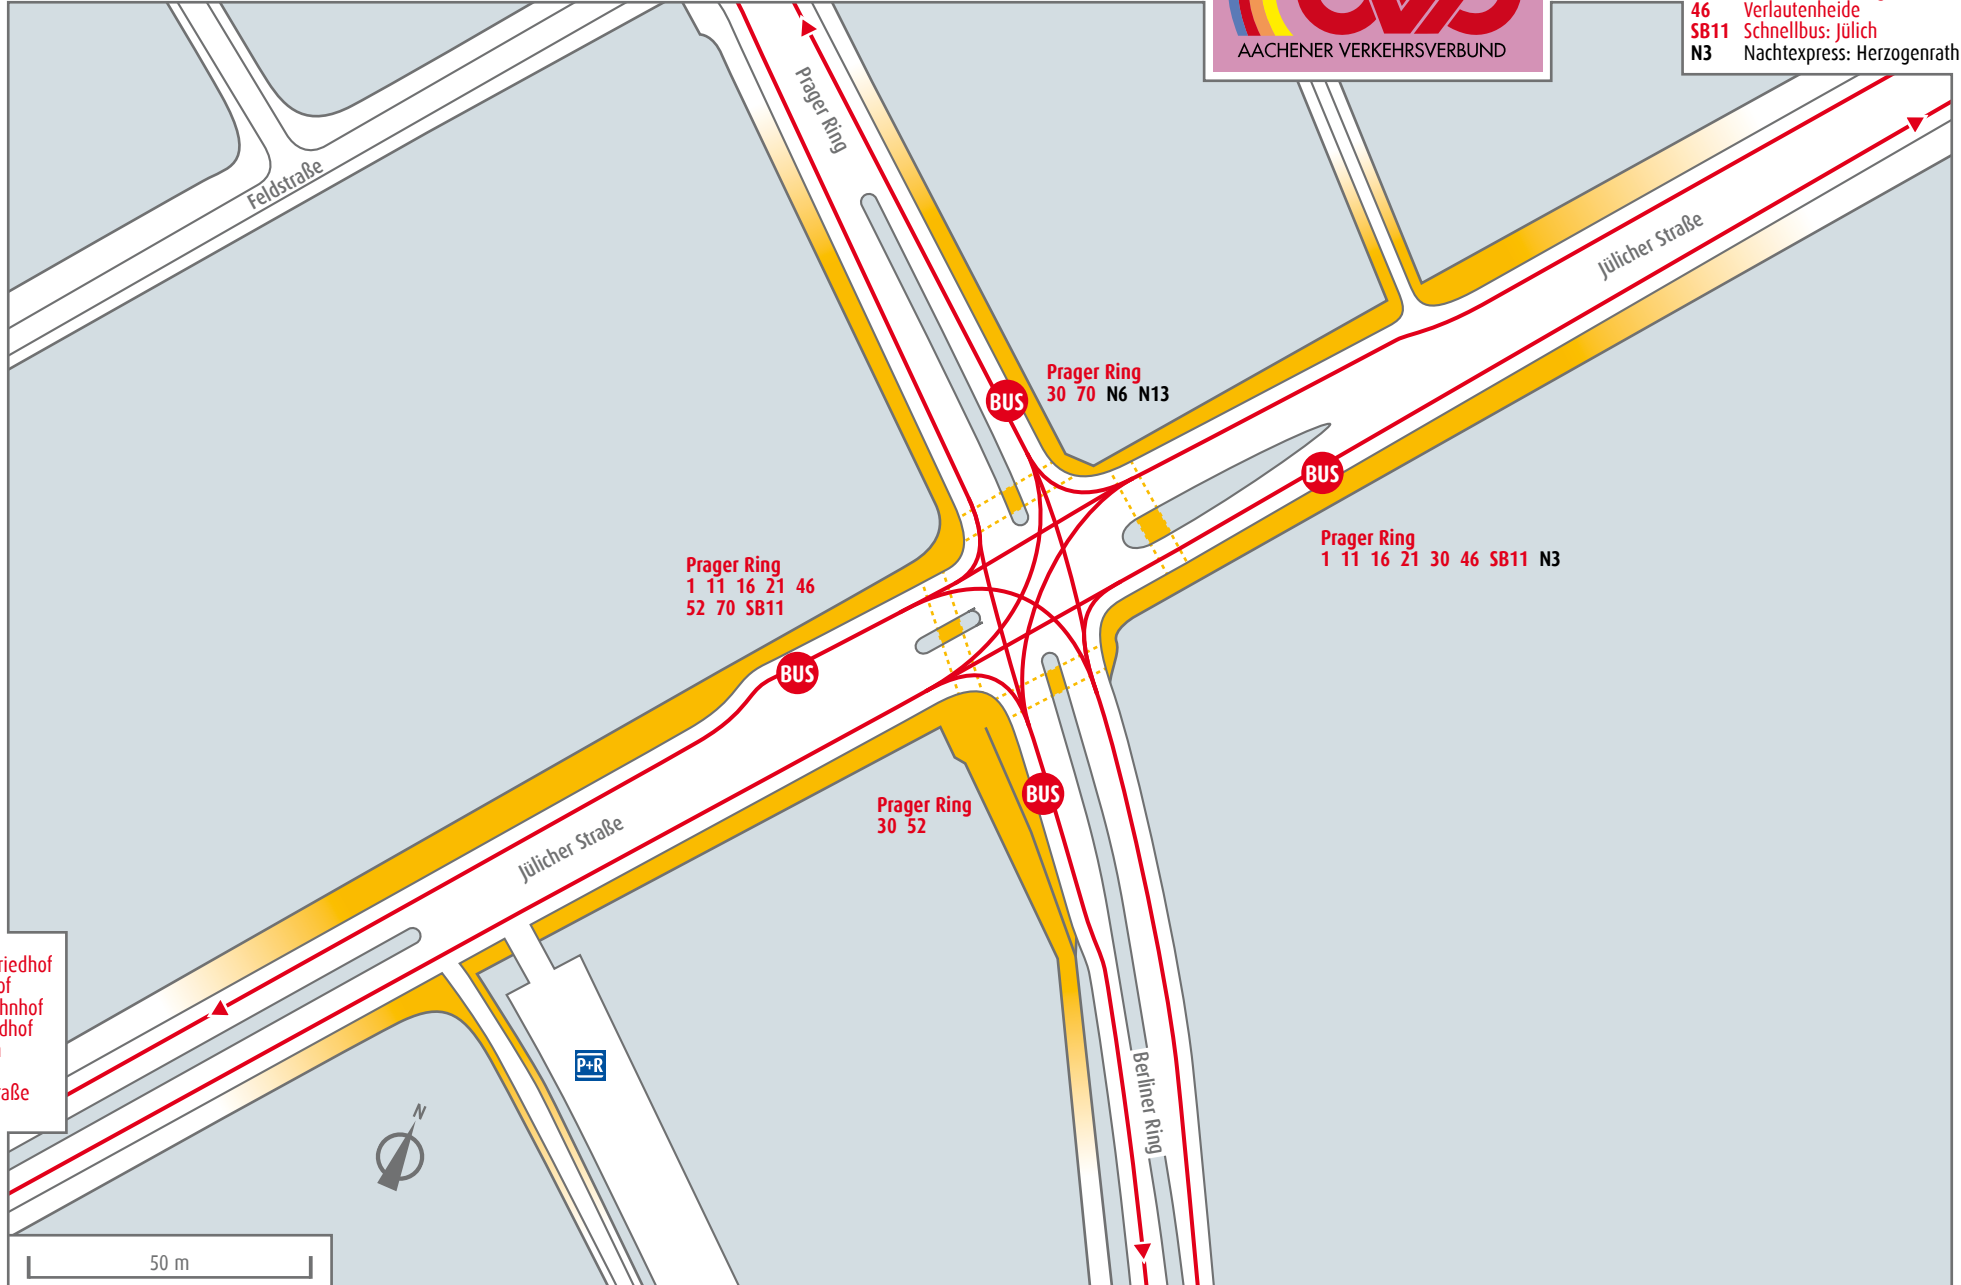

Aachen Prager Ring

- Richtung**
30 Polizeipräsidium (- Laursenberg)
70 Vaals Grenze
N6 Nachtexpress: Eisenbrunnen
N13 Nachtexpress: Hauptbahnhof

- Richtung**
1 Stolberg
11 Mariadorf (- Hoengen)
16 Gewerbegeb. Aachener Kreuz
21 Übach-Palenberg
30 Haaren Birkenweg
46 Verlautenheide
SB11 Schnellbus: Jülich
N3 Nachtexpress: Herzogenrath

Prager Ring
 1 11 16 21 46
 52 70 SB11

Prager Ring
 30 70 N6 N13

Prager Ring
 1 11 16 21 30 46 SB11 N3

Prager Ring
 30 52

- Richtung**
1 Lintert Friedhof
11 Schmithof
16 Hauptbahnhof
21 Waldfriedhof
46 Walheim
52 Bushof
70 Pascalstraße
SB11 Bushof

- Richtung**
30 Ronheider Weg (- Vaals Grenze)
52 Eschweiler