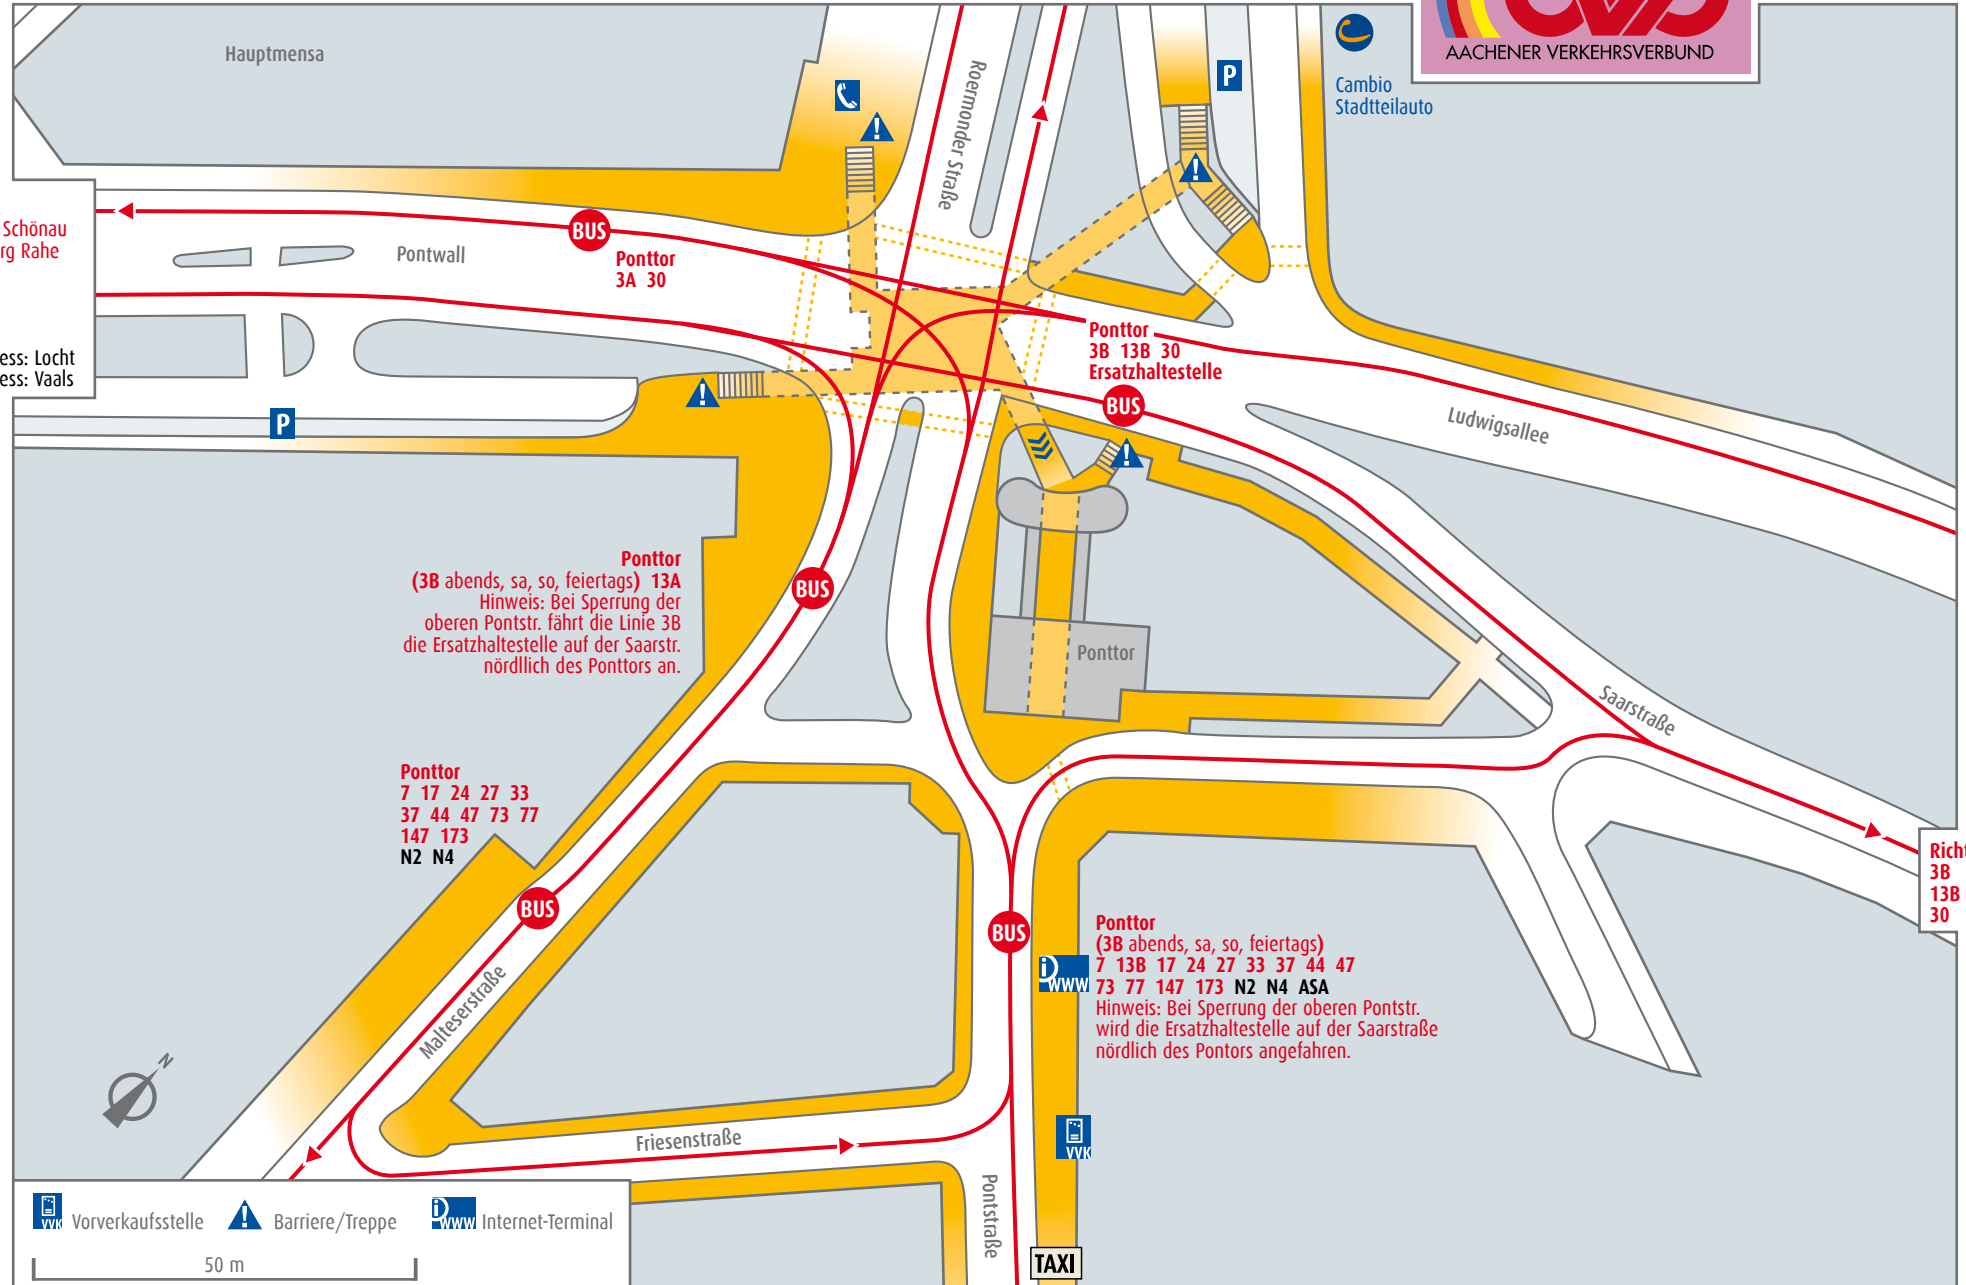

Aachen Ponttor

- Richtung**
 17 Locht
 27 Richterich/Kohlscheid Bank
 37 Lemiers
 44 Schnellbus: Heerlen
 47 Herzogenrath
 77 Richterich Schönau
 147 Schnellbus: Herzogenrath

Cambio
 Stadtteilauto

- Richtung**
 3A Uniklinik
 7 Richterich Schönau
 24 Laursberg Rahe
 30 Süsterau
 33 Vaals
 73 Uniklinik
 173 Uniklinik
 N2 Nachtexpress: Locht
 N4 Nachtexpress: Vaals

- Richtung**
 7 Diepenbenden
 13A Hauptbahnhof
 17 Bushof
 24 Kelmis
 27 Diepenbenden
 33 Fuchserde
 37 Diepenbenden
 44 Schnellbus: Hbf
 47 Bushof
 73 Bahnhof Rothe Erde
 77 Diepenbenden
 147 Bushof
 173 Schnellbus: Brand
 N2 Nachtexpress: Bushof
 N4 Nachtexpress: Bushof