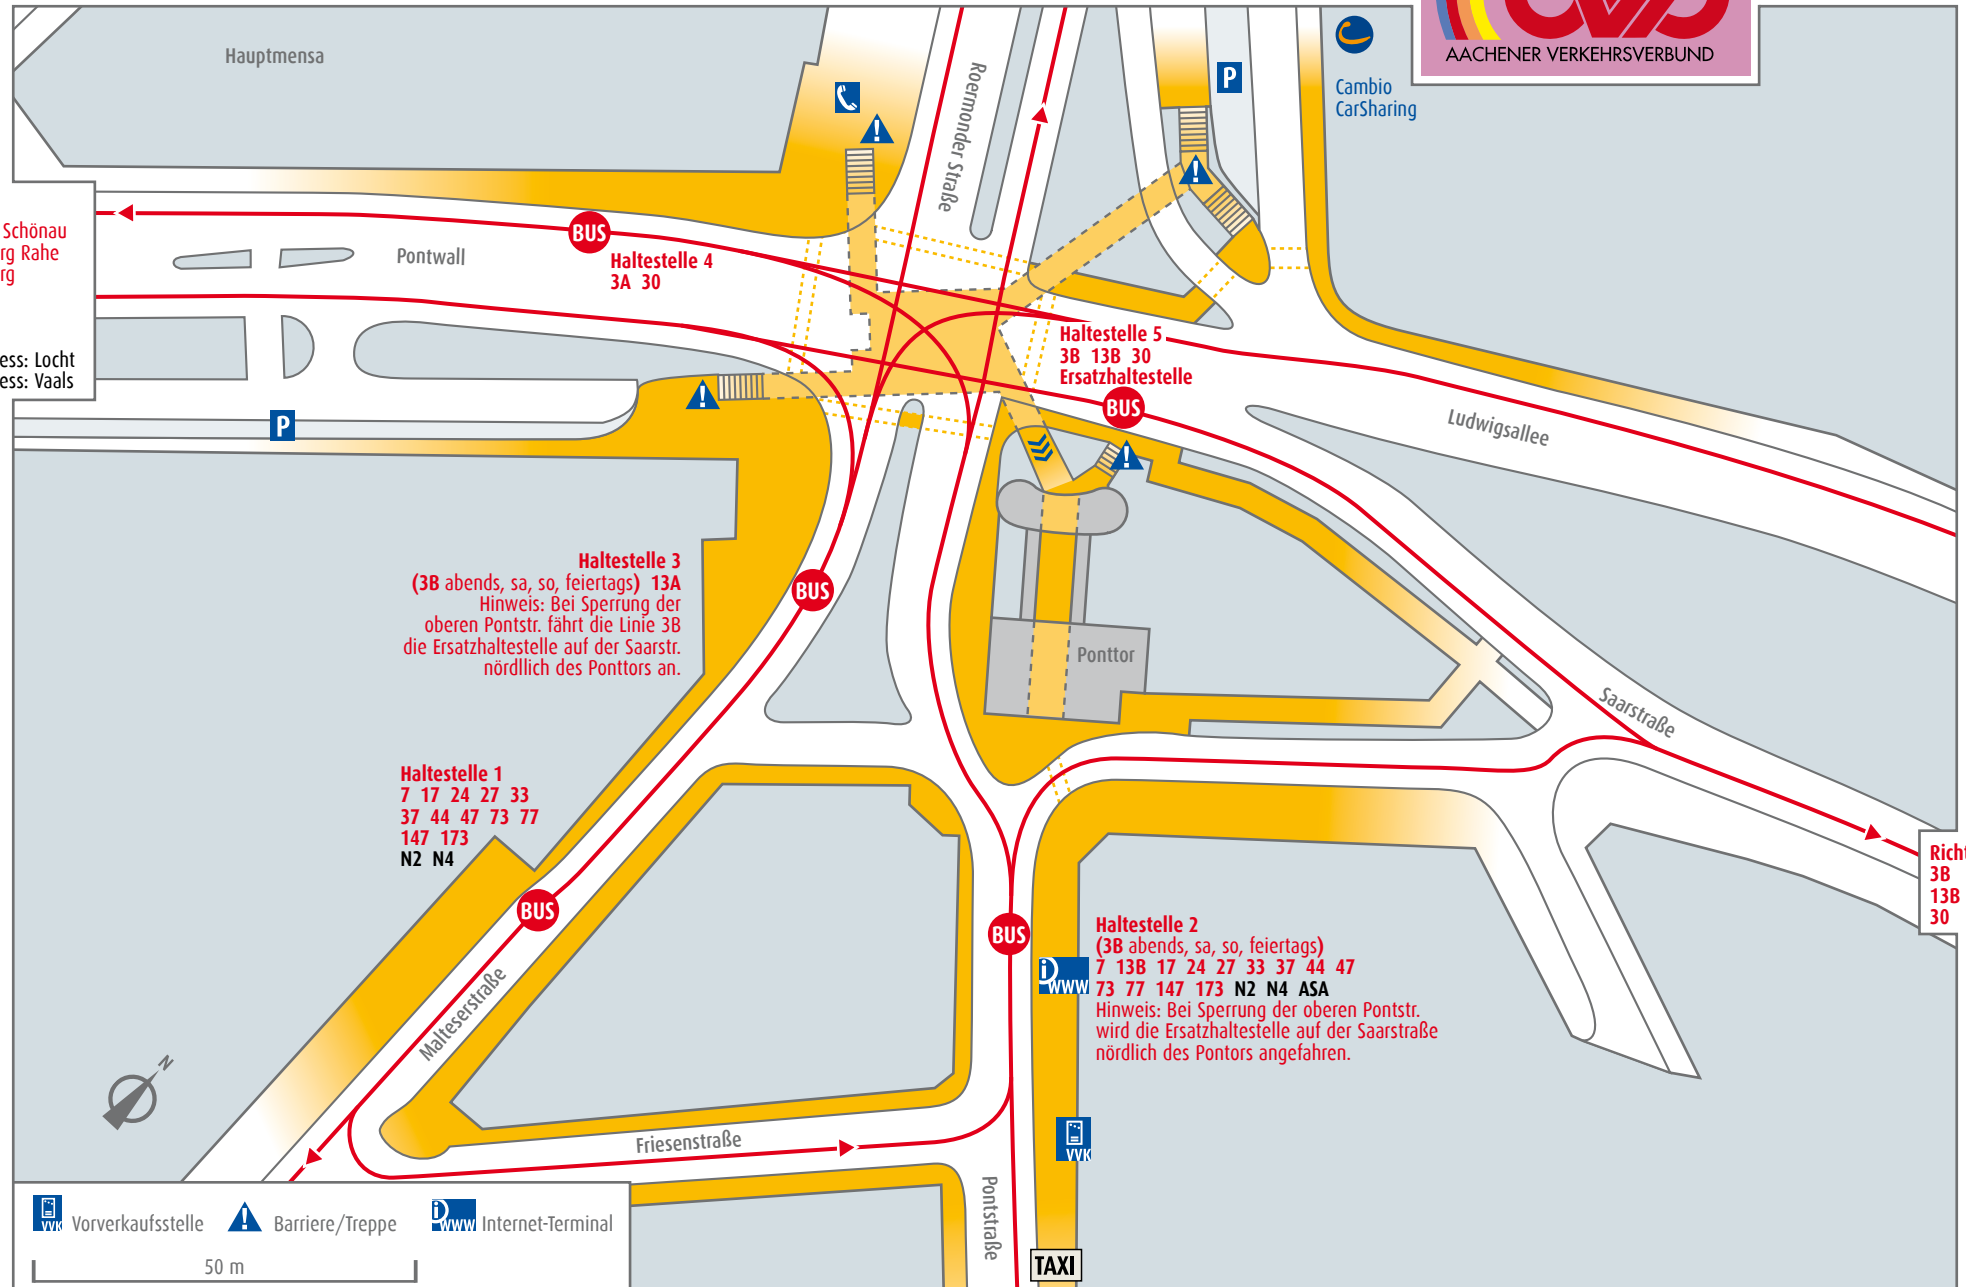

# Aachen Ponttor

- Richtung**  
 17 Locht  
 27 Richterich/Kohlscheid Bank  
 37 Lemiers  
 44 Schnellbus: Heerlen  
 47 Herzogenrath  
 77 Richterich Schönau  
 147 Schnellbus: Herzogenrath

Cambio CarSharing

- Richtung**  
 3A Uniklinik  
 7 Richterich Schönau  
 24 Laurensberg Rahe  
 30 Laurensberg  
 33 Vaals  
 73 Uniklinik  
 173 Uniklinik  
 N2 Nachtexpress: Locht  
 N4 Nachtexpress: Vaals

- Richtung**  
 3B Uniklinik  
 13B Hauptbahnhof  
 30 Ronheider Weg

- Richtung**  
 7 Diepenbenden  
 13A Hauptbahnhof  
 17 Bushof  
 24 Kelmis  
 27 Diepenbenden  
 33 Fuchserde  
 37 Diepenbenden  
 44 Schnellbus: Hbf  
 47 Bushof  
 73 Bahnhof Rothe Erde  
 77 Diepenbenden  
 173 Schnellbus: Brand  
 N2 Nachtexpress: Bushof  
 N4 Nachtexpress: Bushof