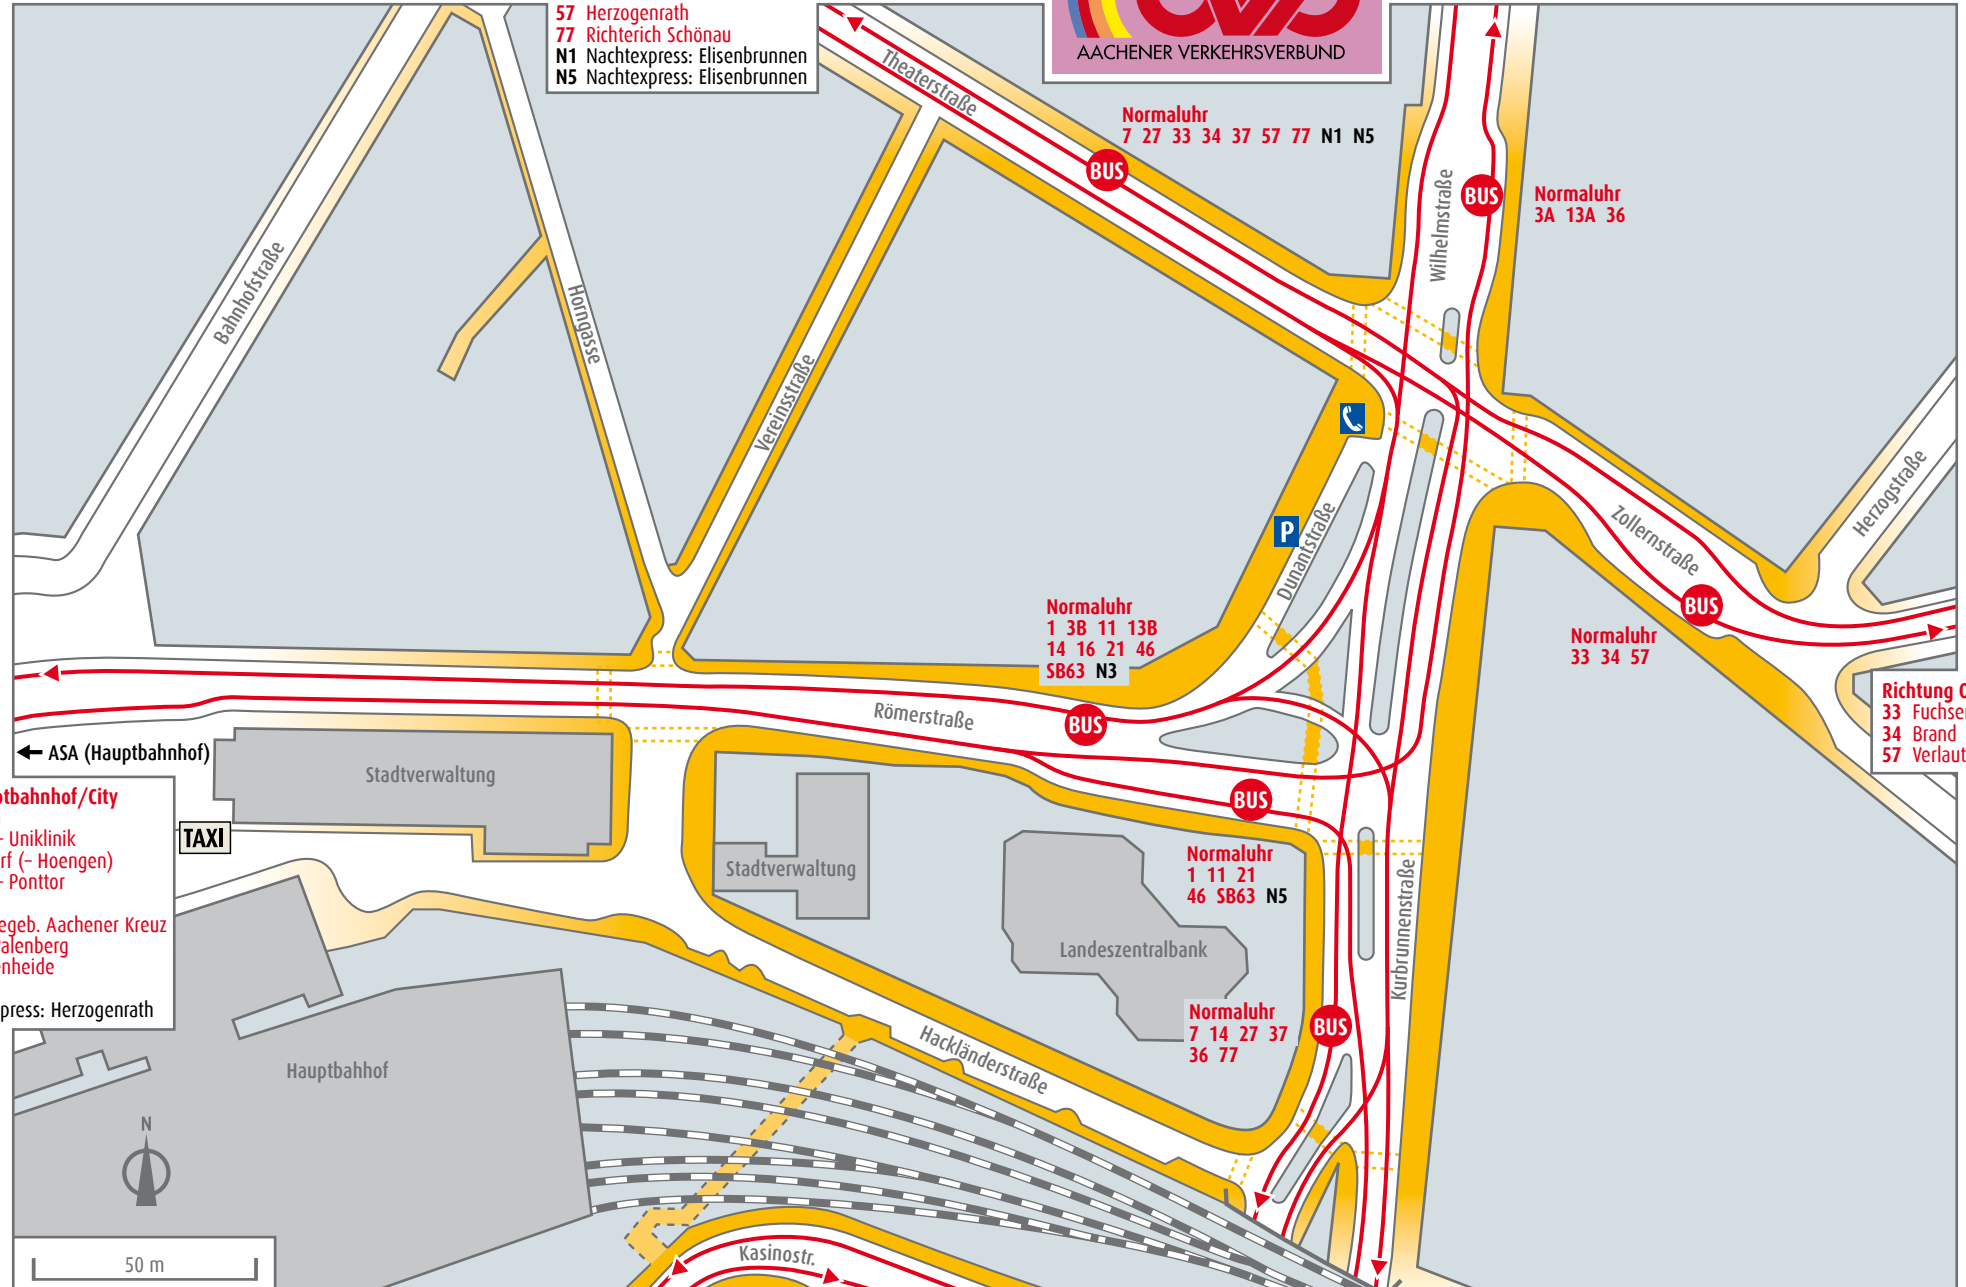

# Aachen Normaluhr

- Richtung Theater/City**  
 7 Richterich Schönau  
 27 Richterich/Kohlscheid Bank  
 33 Vaals  
 34 Kerkrade  
 37 Lemiers  
 57 Herzogenrath  
 77 Richterich/Schönau  
 N1 Nachtexpress: Elisenbrunnen  
 N5 Nachtexpress: Elisenbrunnen

- Richtung Kaiserplatz**  
 3A Uniklinik  
 13A Ponttor  
 36 Bushof

**Normaluhr**  
 7 27 33 34 37 57 77 N1 N5

**Normaluhr**  
 3A 13A 36

**Normaluhr**  
 1 3B 11 13B  
 14 16 21 46  
 SB63 N3

**Normaluhr**  
 33 34 57

- Richtung Oppenhoffallee**  
 33 Fuchserde  
 34 Brand  
 57 Verlautenheide

**Normaluhr**  
 1 11 21  
 46 SB63 N5

**Normaluhr**  
 7 14 27 37  
 36 77

- Richtung Hauptbahnhof/City**  
 1 Stolberg  
 3B Schanz - Uniklinik  
 11 Mariadorf (- Hoengen)  
 13B Schanz - Ponttor  
 14 Bushof  
 16 Gewerbegeb. Aachener Kreuz  
 21 Übach-Palenberg  
 46 Verlautenheide  
 SB63 Bushof  
 N3 Nachtexpress: Herzogenrath

- Richtung Eupener Straße**  
 7 Diepenbenden  
 14 Eupen  
 27 Diepenbenden  
 37 Diepenbenden  
 77 Diepenbenden

- Richtung Burtscheid**  
 1 Lintert Friedhof  
 11 Schmithof  
 21 Waldfriedhof  
 36 Schleckheim  
 46 Walheim  
 SB63 Schnellbus: Schleiden  
 N3 Nachtexpress: Schleckheim