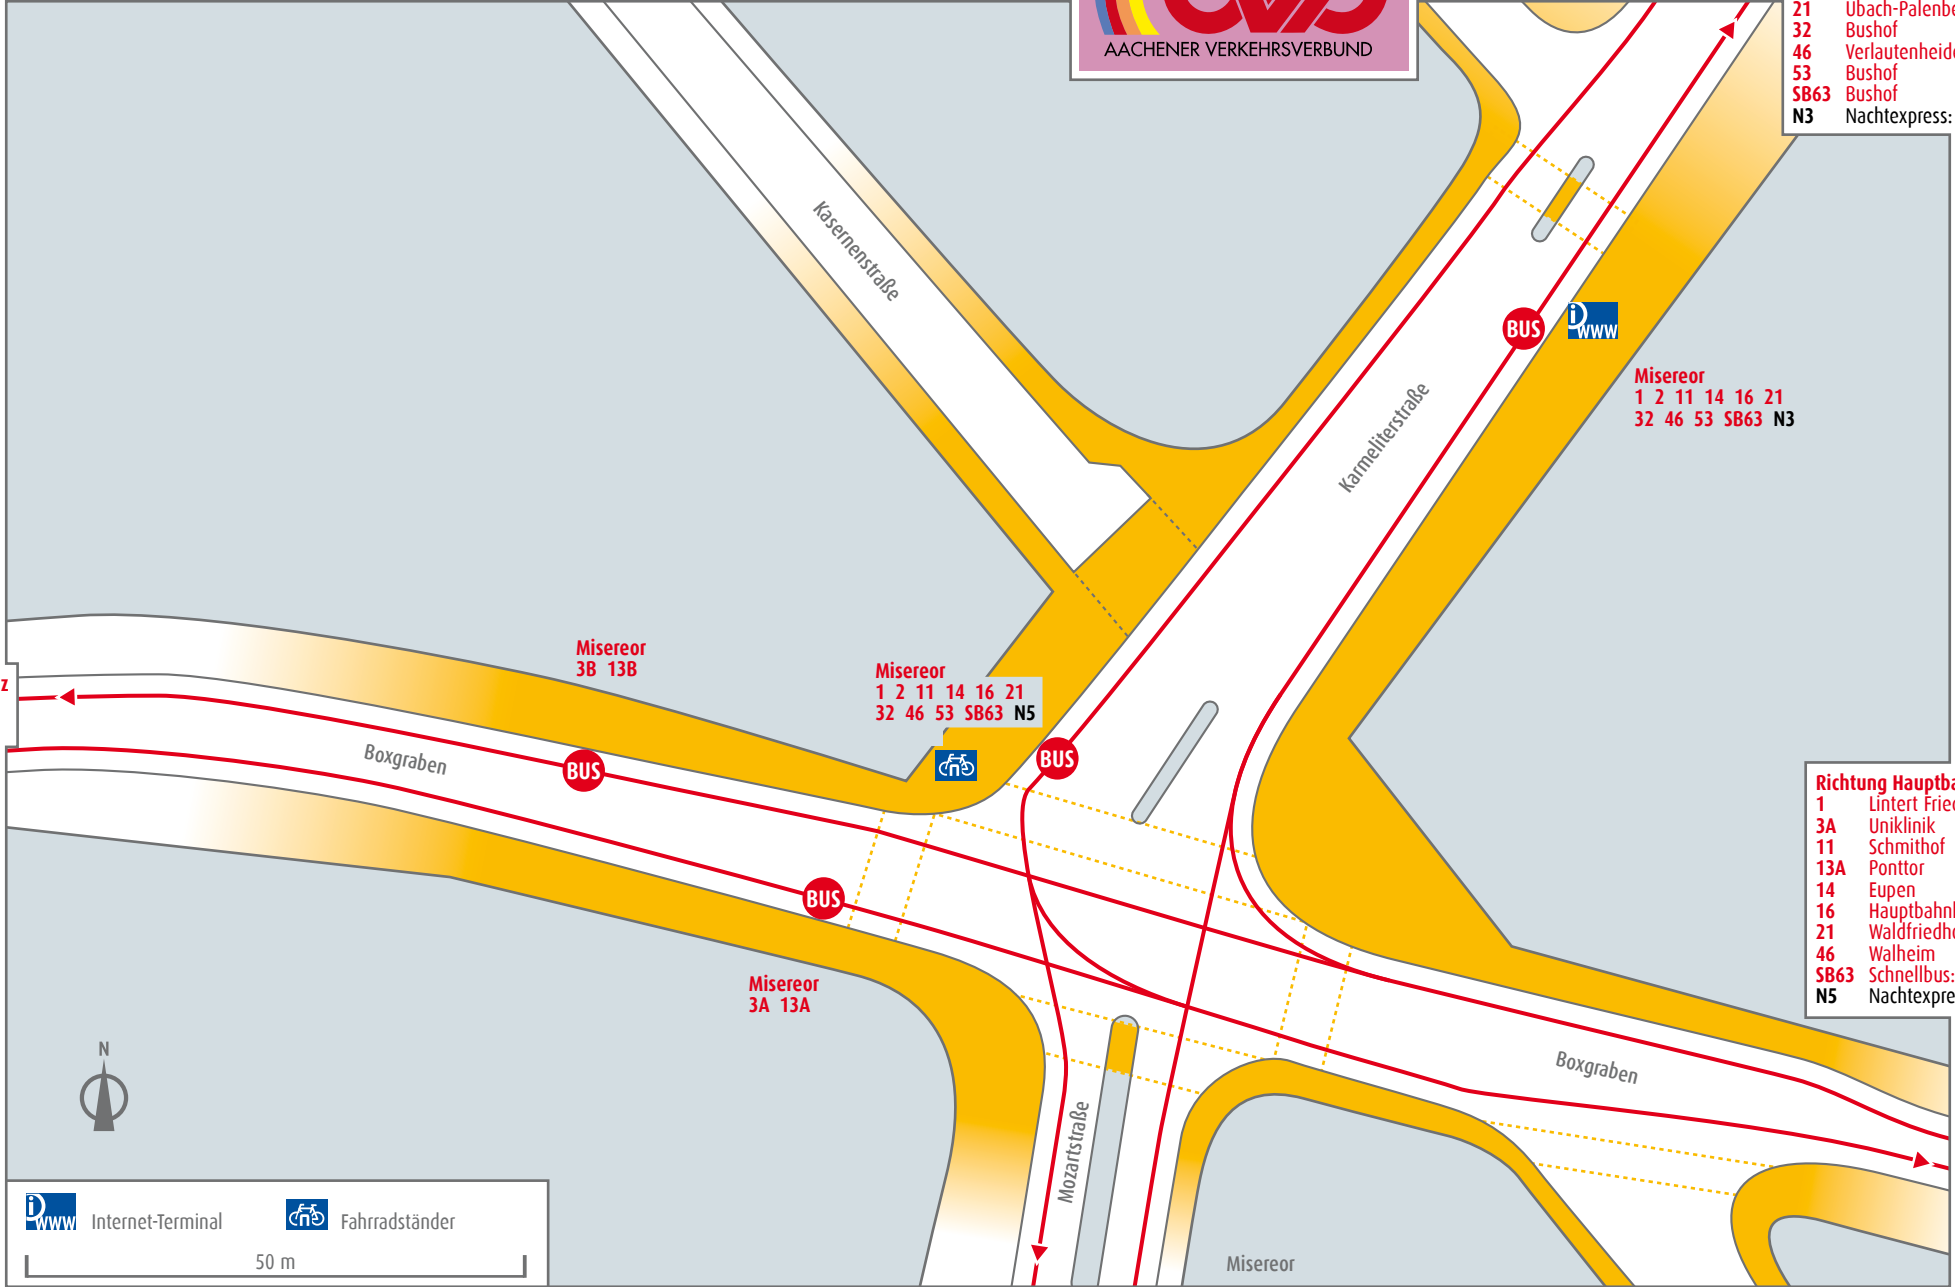

Aachen Misereor

- Richtung Bushof/City**
- 1 Stolberg
 - 2 Eilendorf
 - 11 Mariadorf (- Hoengen)
 - 14 Bushof
 - 16 Gewerbegeb. Aachener Kreuz
 - 21 Übach-Palenberg
 - 32 Bushof
 - 46 Verlautenheide
 - 53 Bushof
 - SB63 Bushof
 - N3 Nachtexpress: Herzogenrath

Misereor
1 2 11 14 16 21
32 46 53 SB63 N3

Misereor
1 2 11 14 16 21
32 46 53 SB63 N5

Misereor
3B 13B

Misereor
3A 13A

- Richtung Hauptbahnhof**
- 1 Lintert Friedhof
 - 3A Uniklinik
 - 11 Schmithof
 - 13A Ponttor
 - 14 Eupen
 - 16 Hauptbahnhof
 - 21 Waldfriedhof
 - 46 Walheim
 - SB63 Schnellbus: Schleiden
 - N5 Nachtexpress: Schleckheim

Richtung Schanz
3B Uniklinik
13B Ponttor

Internet-Terminal
 Fahrradständer

50 m

- Richtung**
- 2 Preuswald
 - 32 Uniklinik
 - 53 Ronheider Weg