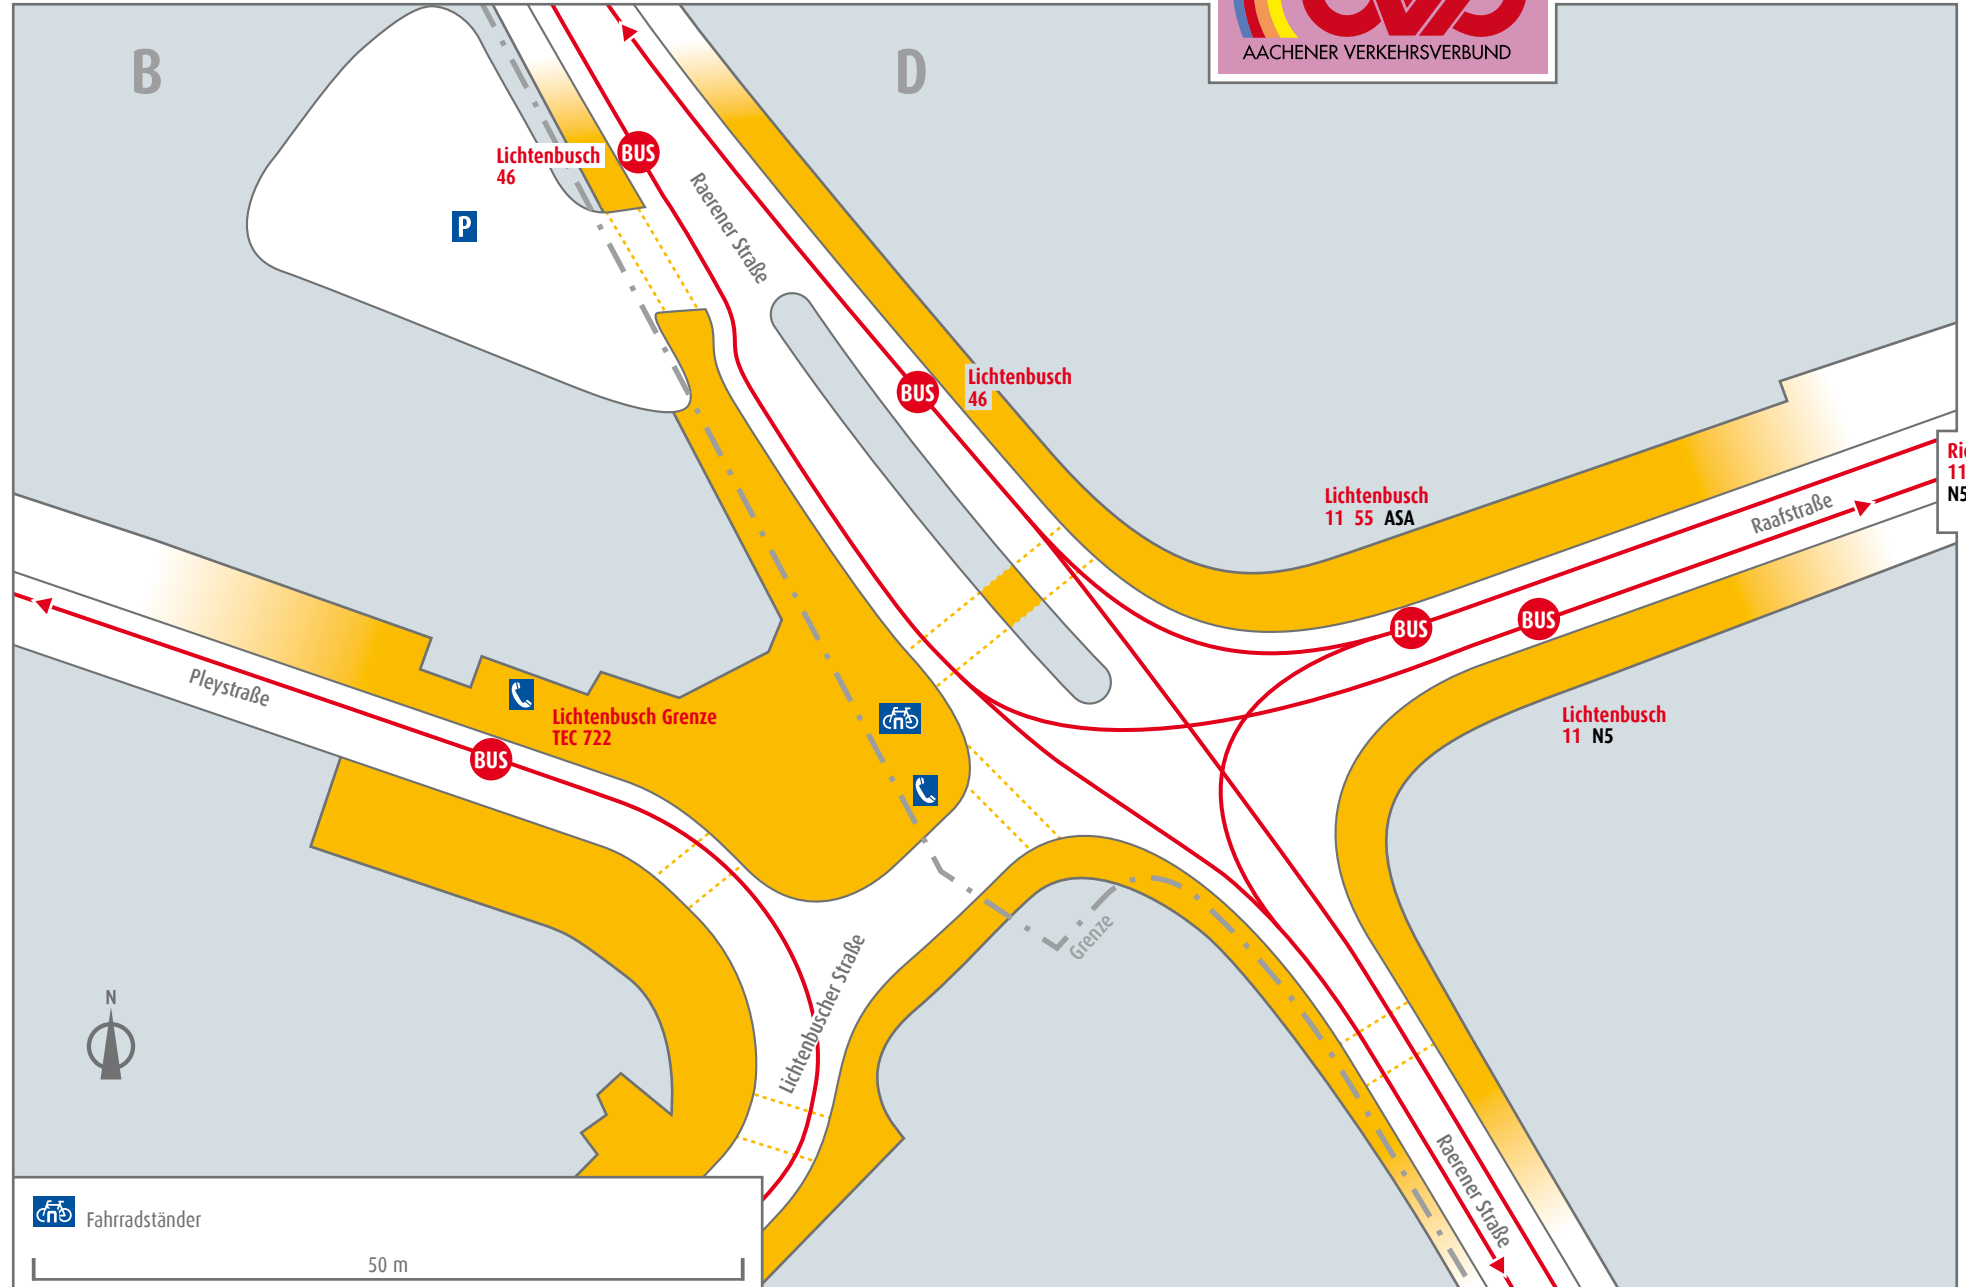

# Aachen Lichtenbusch

Richtung  
11 Mariadorf (- Hoengen)  
46 Verlautenheide

Richtung  
11 Schmithof  
N5 Nachtexpress:  
Schleckheim

Richtung  
722 Eupen

Richtung  
46 Walheim  
55 Vaals Grenze