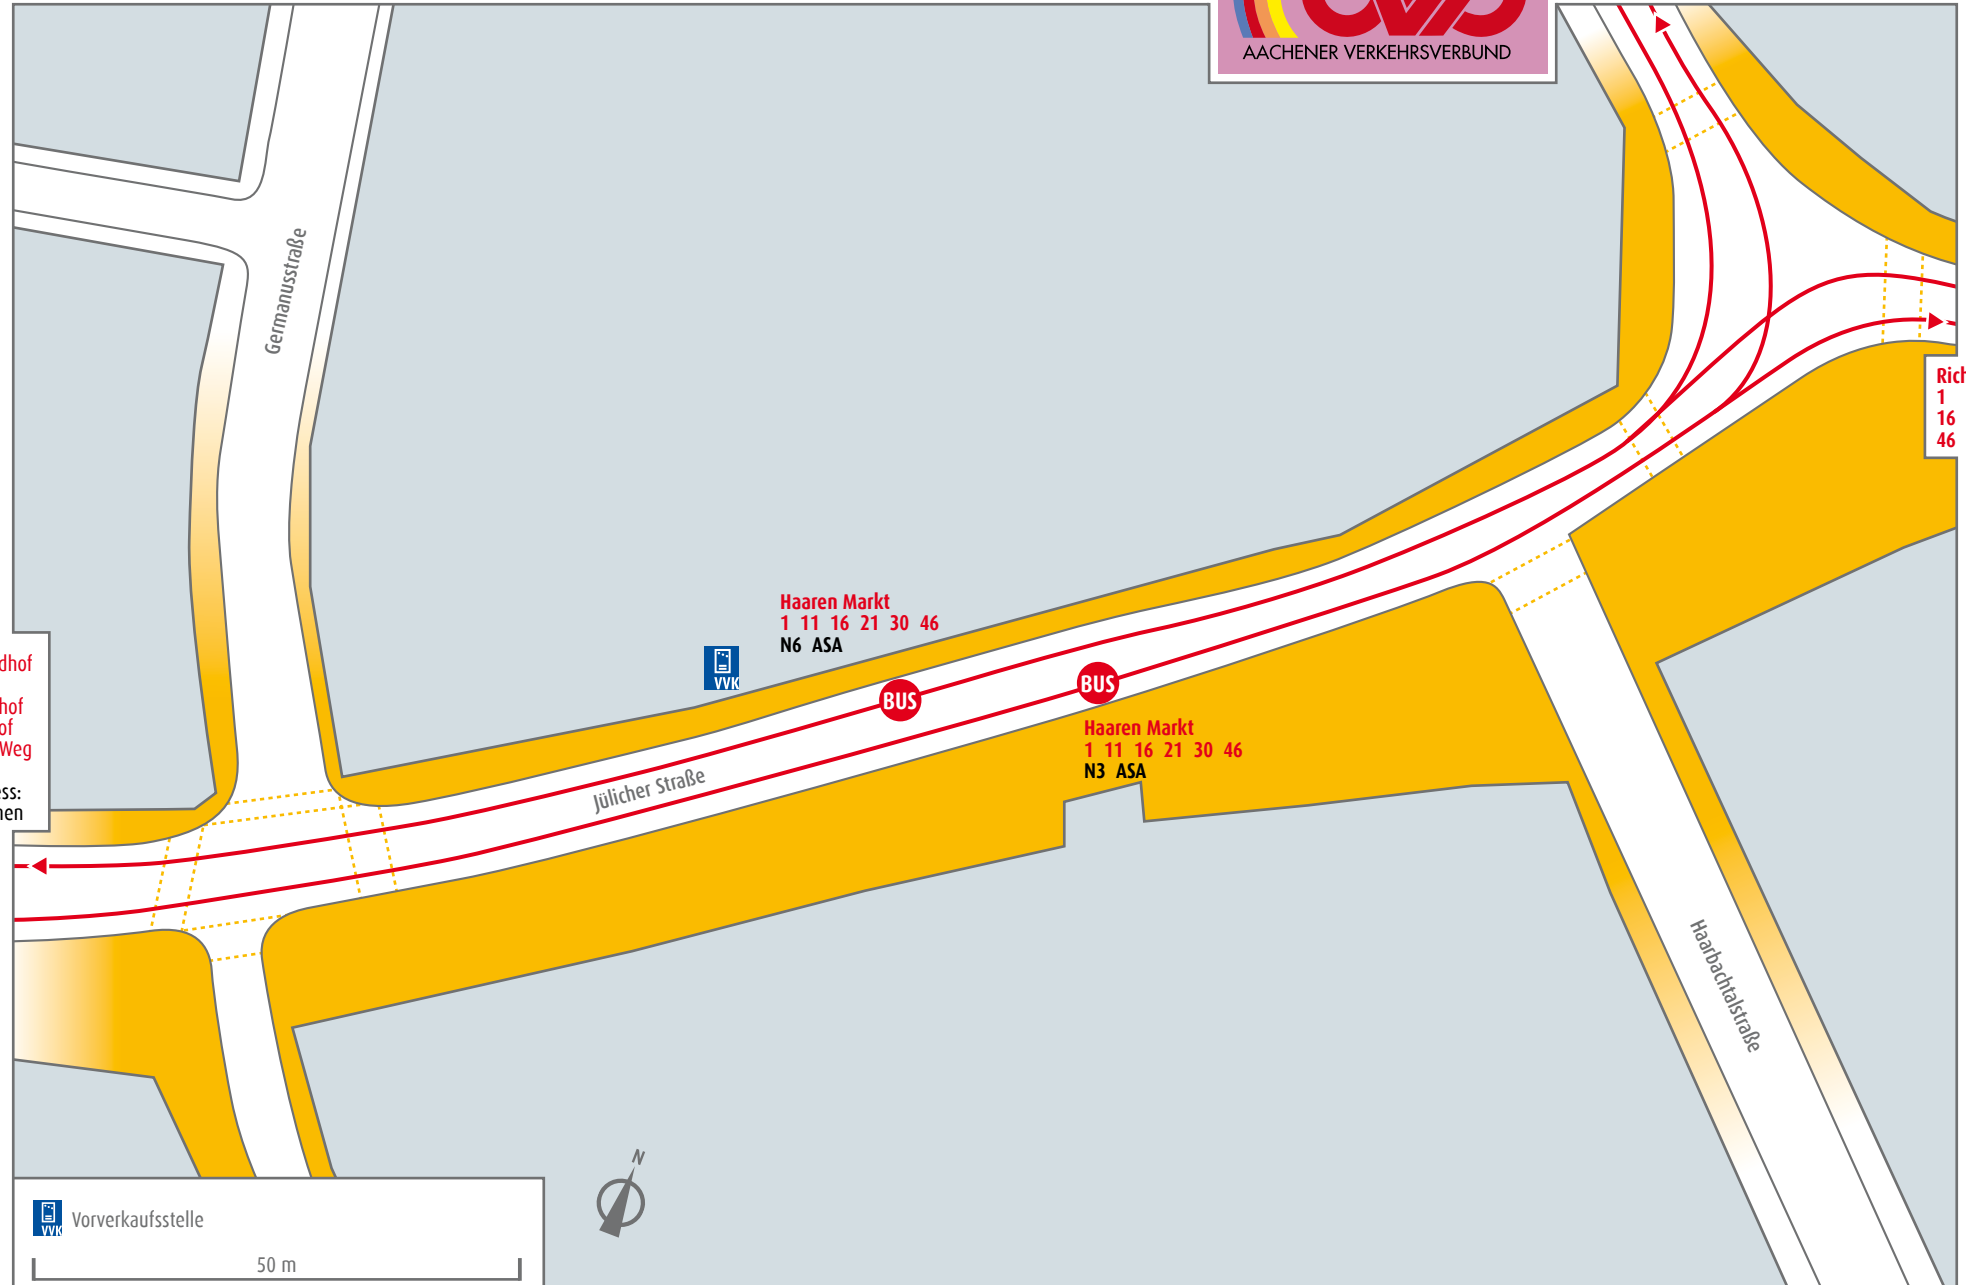

Aachen Haaren Markt

- Richtung**
 11 Mariadorf (- Hoengen)
 21 Übach-Palenberg
 30 Haaren Birkenweg
 N3 Nachtexpress: Herzogenrath

- Richtung**
 1 Stolberg
 16 Aachener Kreuz
 46 Verlautenheide

- Richtung**
 1 Lintert Friedhof
 11 Schmithof
 16 Hauptbahnhof
 21 Waldfriedhof
 30 Ronheider Weg
 46 Walheim
 N6 Nachtexpress: Eisenbrunnen

Haaren Markt
 1 11 16 21 30 46
 N6 ASA

Haaren Markt
 1 11 16 21 30 46
 N3 ASA