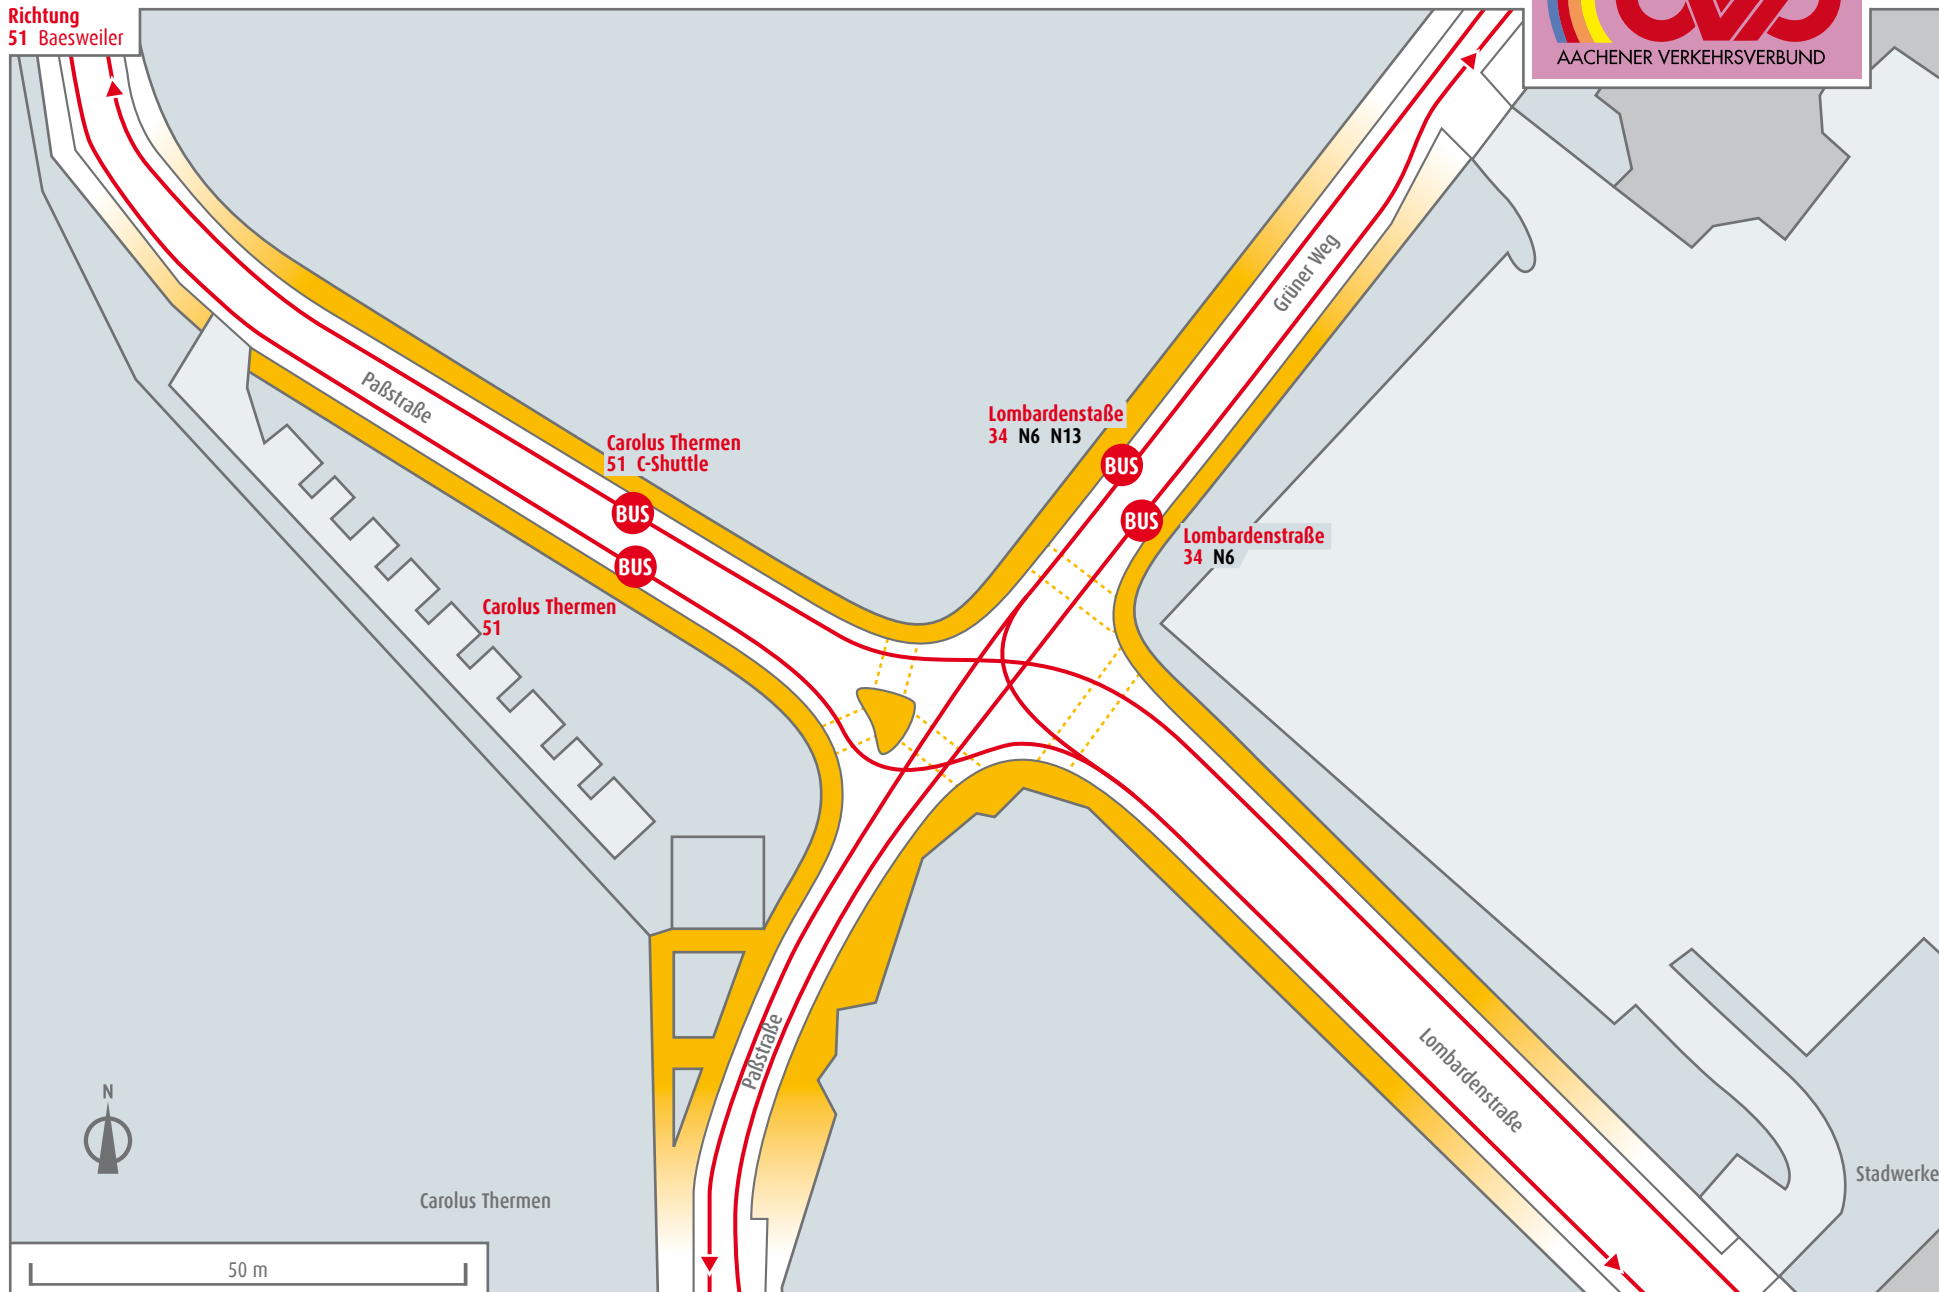

# Aachen Carolus Thermen · Lombardenstraße

Richtung  
34 Kerkrade  
N6 Nachtexpress: Würselen

Richtung  
51 Baesweiler

Carolus Thermen

Stadwerke

Richtung  
34 Brand

Richtung  
51 Bushof  
N6 Nachtexpress: Eisenbrunnen  
N13 Nachtexpress: Hauptbahnhof